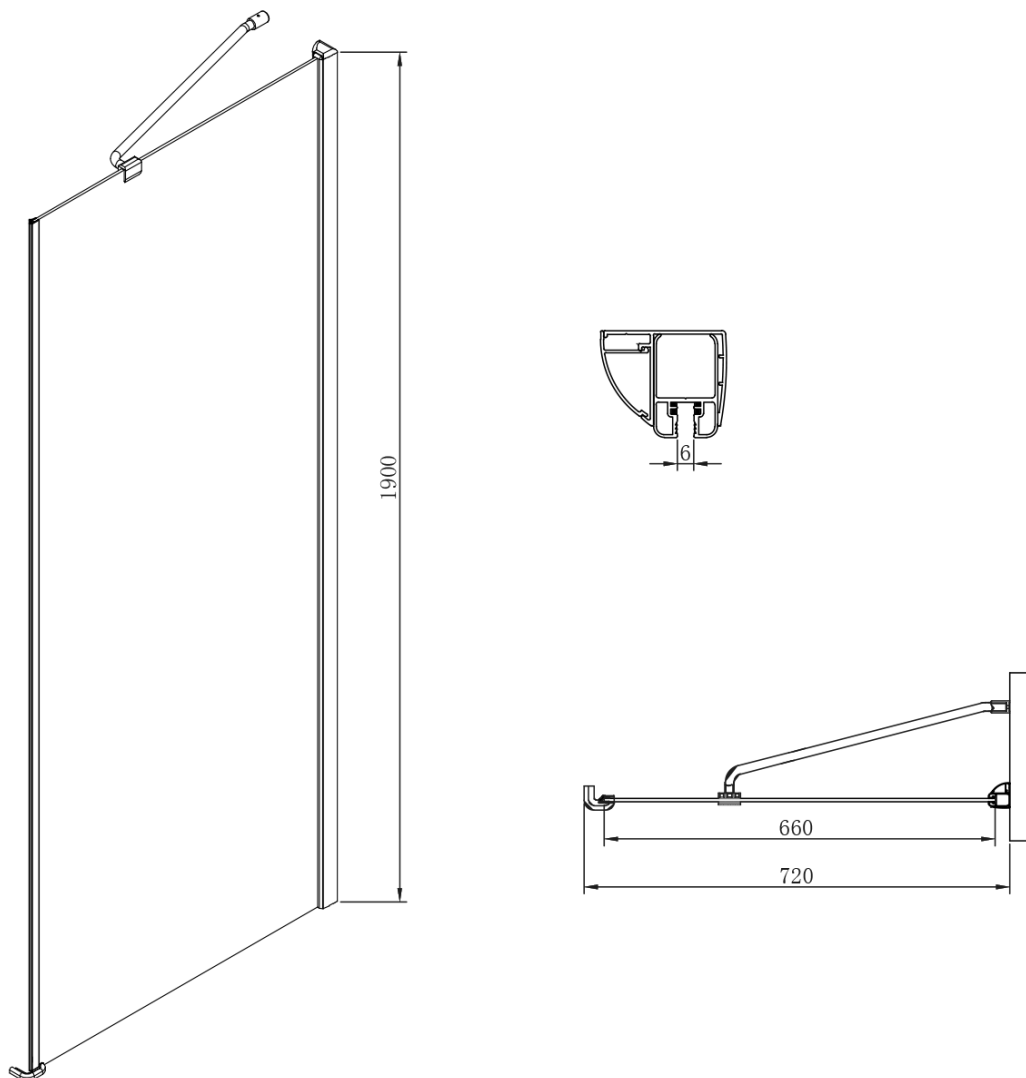

One obdĺžniková sprchová zástena 1000x750mm L/P varianta

Objednací kód: GO4810GO3575

Základné informácie

Značka: Gelco

Séria: ONE

Rozmery

Šírka: 1000 mm

Výška: 1900 mm

Hĺbka: 750 mm

Vlastnosti

Farba profilu: Chróm - Leštený hliník

Tvar: Obdĺžnikové zásteny

Typ otvárania: Otváracie jednokrídlové

Smer otvárania: Univerzálne

Šírka vstupu: 600 mm

Typ výplne: Číre sklo

Úprava skla: Coated glass

Hrúbka skla: 6 mm

Vlastnosti: Bezrámové prevedenie

Hmotnosť / ks: 68.0 kg

Balenie: 2 ks

Záruka: 2 roky

Náhradné diely

Držadlo štandard pre zásteny LEGRO, SIGMA, AG a ONE, pár, chróm (Objednací kód: NDGLMADLO)

One obdĺžniková sprchová zástena 1000x750mm L/P varianta

Technický list

One obdĺžniková sprchová zástena 1000x750mm L/P varianta