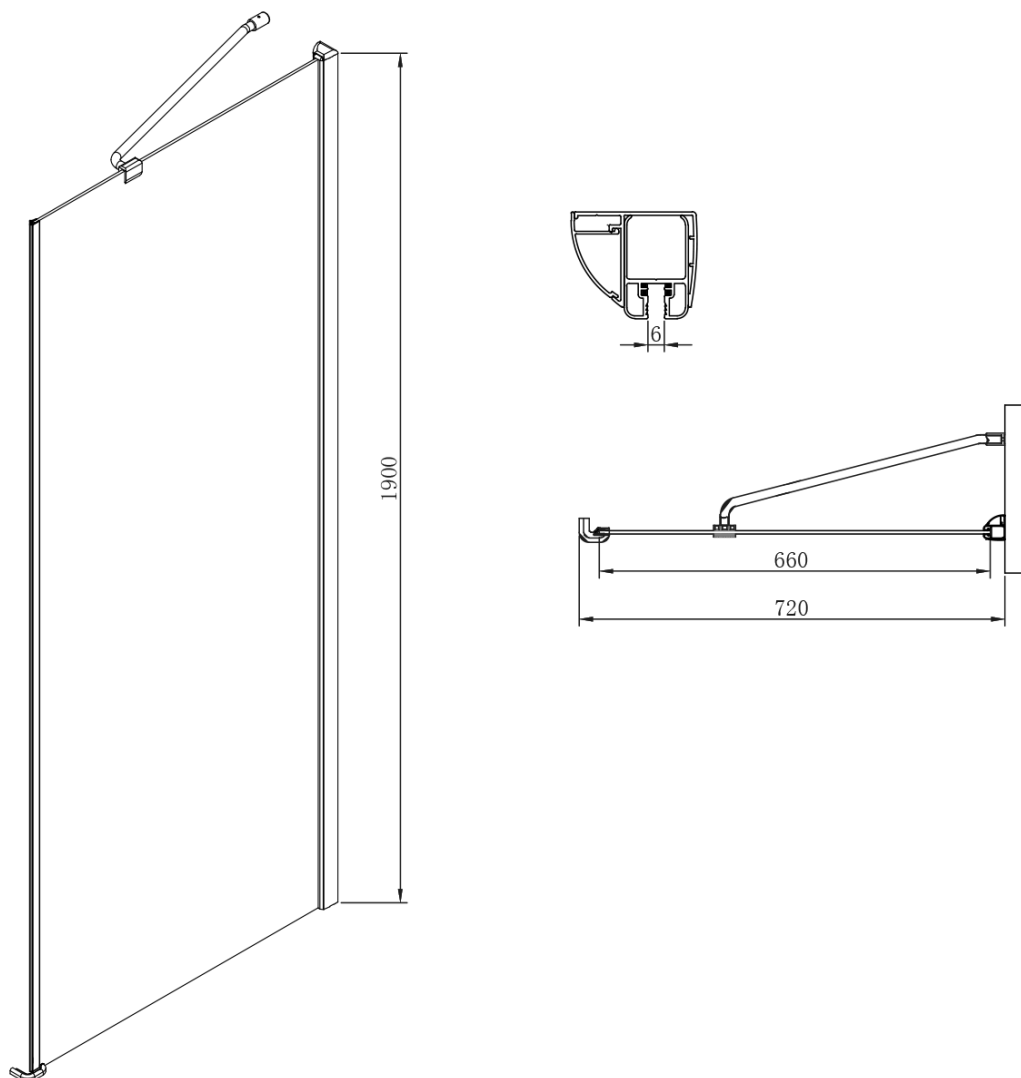

One obdĺžniková sprchová zástena 900x750mm L/P varianta

Objednací kód: GO4890GO3575

Základné informácie

Značka: Gelco

Séria: ONE

Rozmery

Šírka: 900 mm

Výška: 1900 mm

Hĺbka: 750 mm

Vlastnosti

Farba profilu: Chróm - Leštený hliník

Tvar: Obdĺžnikové zásteny

Typ otvárania: Otváracie jednokrídlové

Smer otvárania: Univerzálne

Šírka vstupu: 500 mm

Typ výplne: Číre sklo

Úprava skla: Coated glass

Hrúbka skla: 6 mm

Vlastnosti: Bezrámové prevedenie

Hmotnosť / ks: 64.0 kg

Balenie: 2 ks

Záruka: 2 roky

One obdĺžniková sprchová zástena 900x750mm L/P varianta

Technický list

One obdĺžniková sprchová zástena 900x750mm L/P varianta