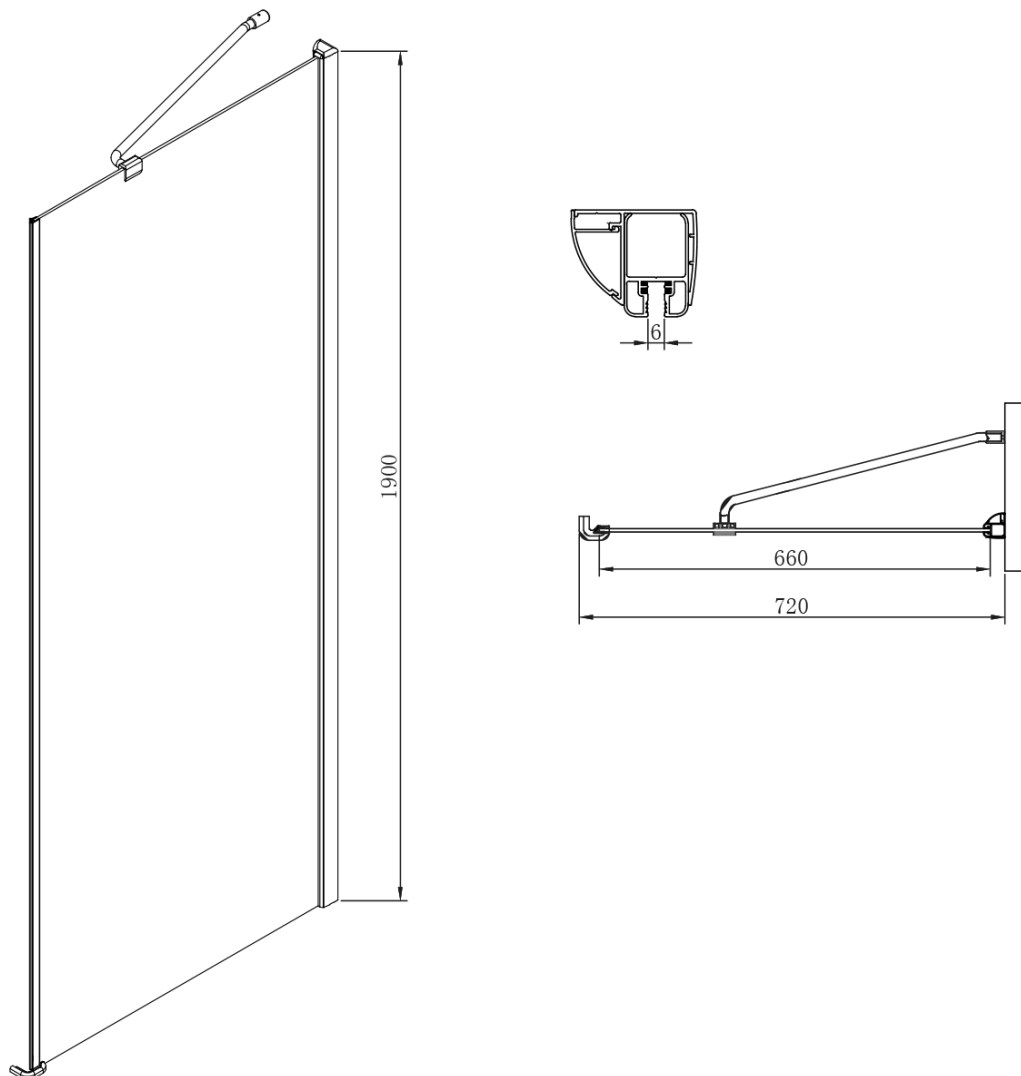

One obdĺžniková sprchová zástena 900x750mm L/P varianta

Objednací kód: GO4890GO3575

Základné informácie

Značka: Gelco

Séria: ONE

Rozmery

Šírka: 900 mm

Výška: 1900 mm

Hĺbka: 750 mm

Vlastnosti

Farba profilu: Chróm - Leštený hliník

Tvar: Obdĺžnikové zásteny

Typ otvárania: Otváracie jednokrídlové

Smer otvárania: Univerzálne

Šírka vstupu: 500 mm

Typ výplne: Číre sklo

Úprava skla: Coated glass

Hrúbka skla: 6 mm

Vlastnosti: Bezrámové prevedenie

Hmotnosť / ks: 64.0 kg

Balenie: 2 ks

Záruka: 2 roky

Náhradné diely

Držadlo štandard pre zásteny LEGRO, SIGMA, AG a ONE, pár, chróm (Objednací kód: NDGLMADLO)

One obdĺžniková sprchová zástena 900x750mm L/P varianta

Technický list

One obdĺžniková sprchová zástena 900x750mm L/P varianta