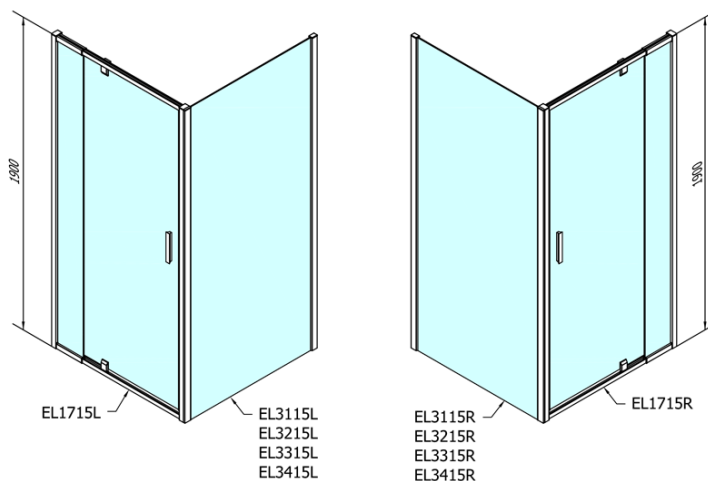

Smer otvárania: Univerzálne

Šírka vstupu: 560 mm

Typ výplne: Číre sklo

Hrúbka skla: 6 mm

Vlastnosti: Rámové prevedenie

3D model: ÁNO

EASY obdĺžniková/štvorcová sprchová zástena pivot dvere 900-1000x1000mm L/P

Technický list

	B
EL1715-EL3115	680-700
EL1715-EL3215	780-800
EL1715-EL3315	880-900
EL1715-EL3415	980-1000