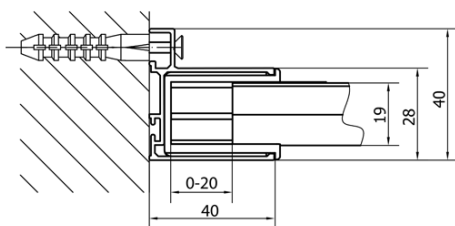

EASY obdĺžniková/štvorcová sprchová zástena pivot dvere 900-1000x1000mm L/P

Objednací kód: EL1715EL3415

Základné informácie

Značka: Polysan
Séria: EASY

Rozmery

Šírka: 1000 mm
Výška: 1900 mm
Hĺbka: 1000 mm

Vlastnosti

Farba profilu: Chróm - Leštený hliník
Tvar: Obdĺžnikové zásteny
Typ otvárania: Otváracie jednokrídlové
Smer otvárania: Univerzálne
Šírka vstupu: 560 mm
Typ výplne: Číre sklo
Hrúbka skla: 6 mm
Vlastnosti: Rámové prevedenie
Hmotnosť / ks: 62.0 kg
Balenie: 2 ks
Záruka: 2 roky

EASY obdĺžniková/štvorcová sprchová zástena pivot dvere 900-1000x1000mm L/P

Technický list

| | B |
|---------------|----------|
| EL1715-EL3115 | 680-700 |
| EL1715-EL3215 | 780-800 |
| EL1715-EL3315 | 880-900 |
| EL1715-EL3415 | 980-1000 |