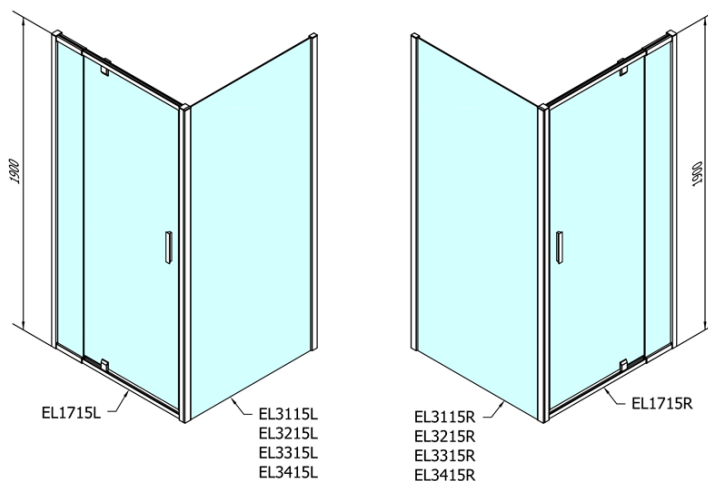

EASY obdĺžniková/štvorcová sprchová zástena pivot dvere 900-1000x1000mm L/P

Objednací kód: EL1715EL3415

Základné informácie

Značka: Polysan
Séria: EASY

Rozmery

Šírka: 1000 mm
Výška: 1900 mm
Hĺbka: 1000 mm

Vlastnosti

Farba profilu: Chróm - Leštený hliník
Tvar: Obdĺžnikové zásteny
Typ otvárania: Otváracie jednokrídlové
Smer otvárania: Univerzálne
Šírka vstupu: 560 mm
Typ výplne: Číre sklo
Hrúbka skla: 6 mm
Vlastnosti: Rámové prevedenie
Hmotnosť / ks: 62.0 kg
Balenie: 2 ks
Záruka: 2 roky

EASY obdĺžniková/štvorcová sprchová zástena pivot dvere 900-1000x1000mm L/P

Technický list

| | B |
|---------------|----------|
| EL1715-EL3115 | 680-700 |
| EL1715-EL3215 | 780-800 |
| EL1715-EL3315 | 880-900 |
| EL1715-EL3415 | 980-1000 |