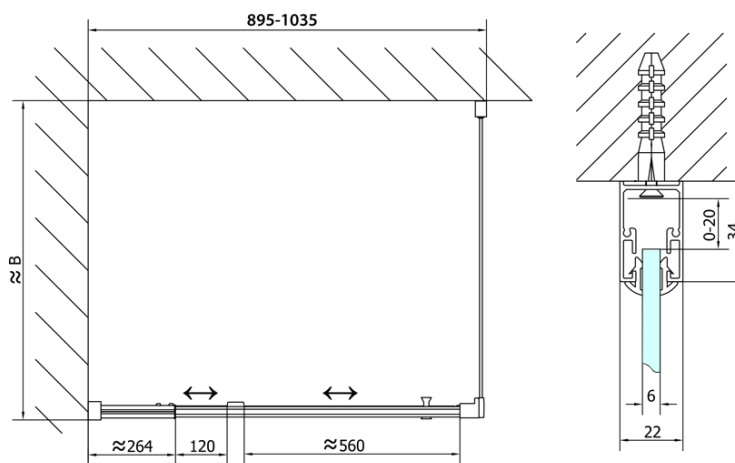

Hĺbka: 1000 mm

Vlastnosti

Záruka: 2 roky

Hmotnosť / ks: 62 kg

Balenie: 2 ks

Farba profilu: Chróm

Tvar: Obdĺžnikové zásteny

Typ otvárania: Otváracie jednokrídlové

Smer otvárania: Univerzálne

Šírka vstupu: 560 mm

Typ výplne: Číre sklo

Hrúbka skla: 6 mm

Vlastnosti: Rámové prevedenie

3D model: ÁNO

EASY obdĺžniková/štvorcová sprchová zástena pivot dvere 900-1000x1000mm L/P

Technický list

	B
EL1715-EL3115	680-700
EL1715-EL3215	780-800
EL1715-EL3315	880-900
EL1715-EL3415	980-1000