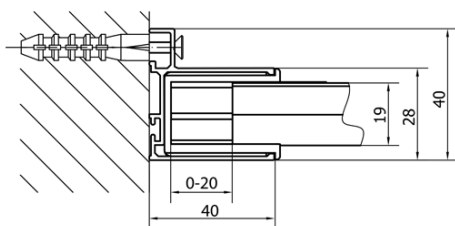

Hĺbka: 1000 mm

Vlastnosti

Záruka: 2 roky

Hmotnosť / ks: 62 kg

Balenie: 2 ks

Farba profilu: Chróm

Tvar: Obdĺžnikové zásteny

Typ otvárania: Otváracie jednokrídlové

Smer otvárania: Univerzálne

Šírka vstupu: 560 mm

Typ výplne: Číre sklo

Hrúbka skla: 6 mm

Vlastnosti: Rámové prevedenie

3D model: ÁNO

EASY obdĺžniková/štvorcová sprchová zástena pivot dvere 900-1000x1000mm L/P

Technický list

	B
EL1715-EL3115	680-700
EL1715-EL3215	780-800
EL1715-EL3315	880-900
EL1715-EL3415	980-1000