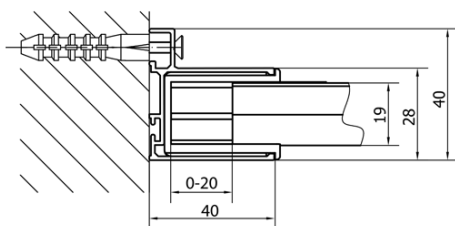

EASY obdĺžniková/štvorcová sprchová zástena pivot dvere 900-1000x900mm L/P

Objednací kód: EL1715EL3315

Základné informácie

Značka: Polysan
Séria: EASY

Rozmery

Šírka: 1000 mm
Výška: 1900 mm
Hĺbka: 900 mm

Vlastnosti

Farba profilu: Chróm - Leštený hliník
Tvar: Obdĺžnikové zásteny
Typ otvárania: Otváracie jednokrídlové
Smer otvárania: Univerzálne
Šírka vstupu: 560 mm
Typ výplne: Číre sklo
Hrúbka skla: 6 mm
Vlastnosti: Rámové prevedenie
Hmotnosť / ks: 59.0 kg
Balenie: 2 ks
Záruka: 2 roky

EASY obdĺžniková/štvorcová sprchová zástena pivot dvere 900-1000x900mm L/P

Technický list

	B
EL1715-EL3115	680-700
EL1715-EL3215	780-800
EL1715-EL3315	880-900
EL1715-EL3415	980-1000