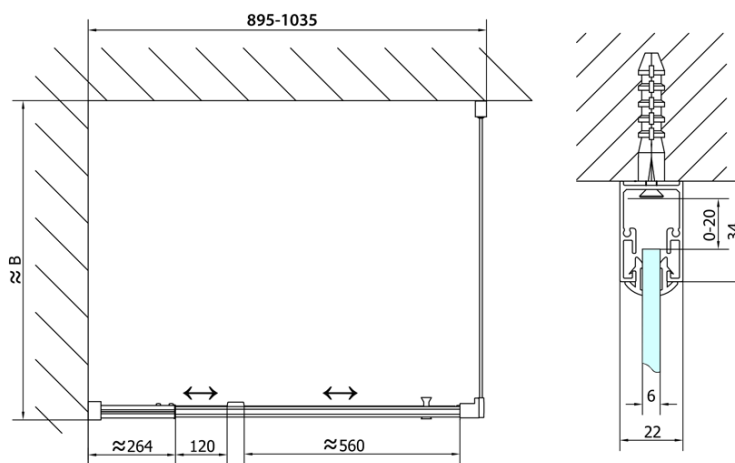

EASY obdĺžniková/štvorcová sprchová zástena pivot dvere 900-1000x900mm L/P

Objednací kód: EL1715EL3315

Základné informácie

Značka: Polysan
Séria: EASY

Rozmery

Šírka: 1000 mm
Výška: 1900 mm
Hĺbka: 900 mm

Vlastnosti

Farba profilu: Chróm - Leštený hliník
Tvar: Obdĺžnikové zásteny
Typ otvárania: Otváracie jednokrídlové
Smer otvárania: Univerzálne
Šírka vstupu: 560 mm
Typ výplne: Číre sklo
Hrúbka skla: 6 mm
Vlastnosti: Rámové prevedenie
Hmotnosť / ks: 59.0 kg
Balenie: 2 ks
Záruka: 2 roky

EASY obdĺžniková/štvorcová sprchová zástena pivot dvere 900-1000x900mm L/P

Technický list

	B
EL1715-EL3115	680-700
EL1715-EL3215	780-800
EL1715-EL3315	880-900
EL1715-EL3415	980-1000