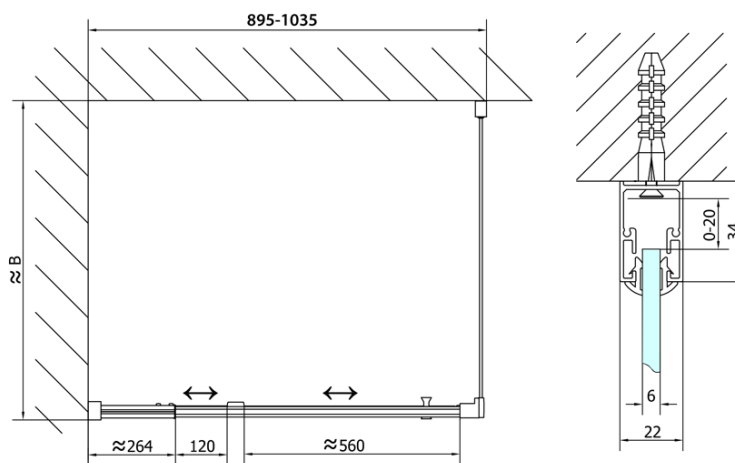

EASY obdĺžniková/štvorcová sprchová zástena pivot dvere 900-1000x900mm L/P

Objednací kód: EL1715EL3315

Základné informácie

Značka: Polysan
Séria: EASY

Rozmery

Šírka: 1000 mm
Výška: 1900 mm
Hĺbka: 900 mm

Vlastnosti

Farba profilu: Chróm
Tvar: Obdĺžnikové zásteny
Typ otvárania: Otváracie jednokrídlové
Smer otvárania: Univerzálne
Šírka vstupu: 560 mm
Typ výplne: Číre sklo
Hrúbka skla: 6 mm
Vlastnosti: Rámové prevedenie
Hmotnosť / ks: 59.0 kg
Balenie: 2 ks
Záruka: 2 roky

EASY obdĺžniková/štvorcová sprchová zástena pivot dvere 900-1000x900mm L/P

Technický list

	B
EL1715-EL3115	680-700
EL1715-EL3215	780-800
EL1715-EL3315	880-900
EL1715-EL3415	980-1000