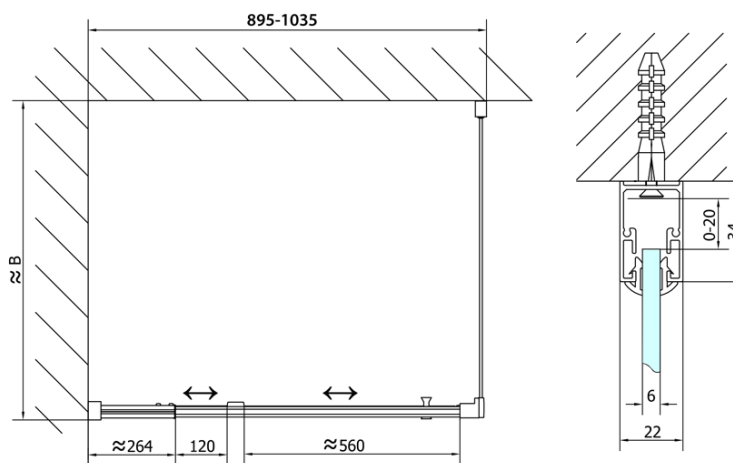

Hĺbka: 900 mm

Vlastnosti

Farba profilu: Chróm - Leštený hliník

Tvar: Obdĺžnikové zásteny

Typ otvárania: Otváracie jednokrídlové

Smer otvárania: Univerzálne

Šírka vstupu: 560 mm

Typ výplne: Číre sklo

Hrúbka skla: 6 mm

Vlastnosti: Rámové prevedenie

Hmotnosť / ks: 59.0 kg

Balenie: 2 ks

Záruka: 2 roky

EASY obdĺžniková/štvorcová sprchová zástena pivot dvere 900-1000x900mm L/P

Technický list

	B
EL1715-EL3115	680-700
EL1715-EL3215	780-800
EL1715-EL3315	880-900
EL1715-EL3415	980-1000