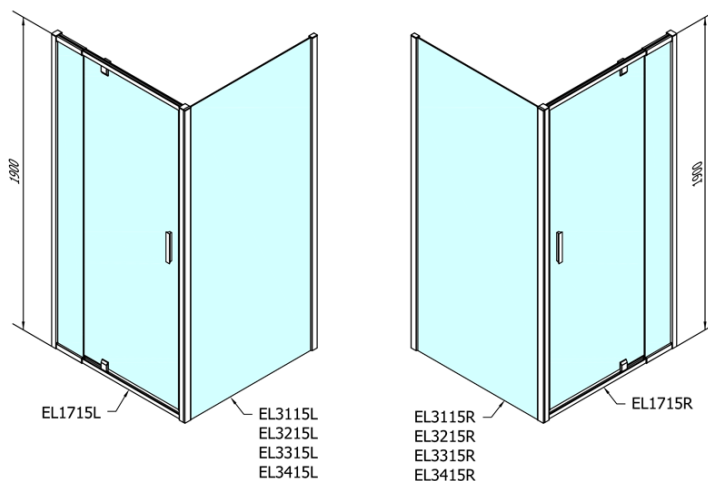

EASY obdĺžniková/štvorcová sprchová zástena pivot dvere 900-1000x900mm L/P

Objednací kód: EL1715EL3315

Základné informácie

Značka: Polysan
Séria: EASY

Rozmery

Šírka: 1000 mm
Výška: 1900 mm
Hĺbka: 900 mm

Vlastnosti

Farba profilu: Chróm - Leštený hliník
Tvar: Obdĺžnikové zásteny
Typ otvárania: Otváracie jednokrídlové
Smer otvárania: Univerzálne
Šírka vstupu: 560 mm
Typ výplne: Číre sklo
Hrúbka skla: 6 mm
Vlastnosti: Rámové prevedenie
Hmotnosť / ks: 59.0 kg
Balenie: 2 ks
Záruka: 2 roky

EASY obdĺžniková/štvorcová sprchová zástena pivot dvere 900-1000x900mm L/P

Technický list

	B
EL1715-EL3115	680-700
EL1715-EL3215	780-800
EL1715-EL3315	880-900
EL1715-EL3415	980-1000