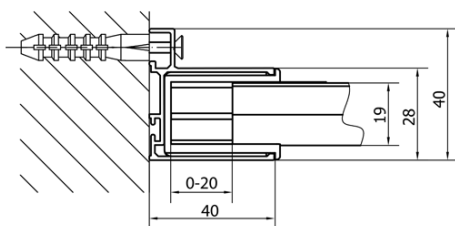

EASY obdĺžniková/štvorcová sprchová zástena pivot dvere 900-1000x900mm L/P

Objednací kód: EL1715EL3315

Základné informácie

Značka: Polysan
Séria: EASY

Rozmery

Šírka: 1000 mm
Výška: 1900 mm
Hĺbka: 900 mm

Vlastnosti

Farba profilu: Chróm
Tvar: Obdĺžnikové zásteny
Typ otvárania: Otváracie jednokrídlové
Smer otvárania: Univerzálne
Šírka vstupu: 560 mm
Typ výplne: Číre sklo
Hrúbka skla: 6 mm
Vlastnosti: Rámové prevedenie
Hmotnosť / ks: 59.0 kg
Balenie: 2 ks
Záruka: 2 roky

EASY obdĺžniková/štvorcová sprchová zástena pivot dvere 900-1000x900mm L/P

Technický list

	B
EL1715-EL3115	680-700
EL1715-EL3215	780-800
EL1715-EL3315	880-900
EL1715-EL3415	980-1000