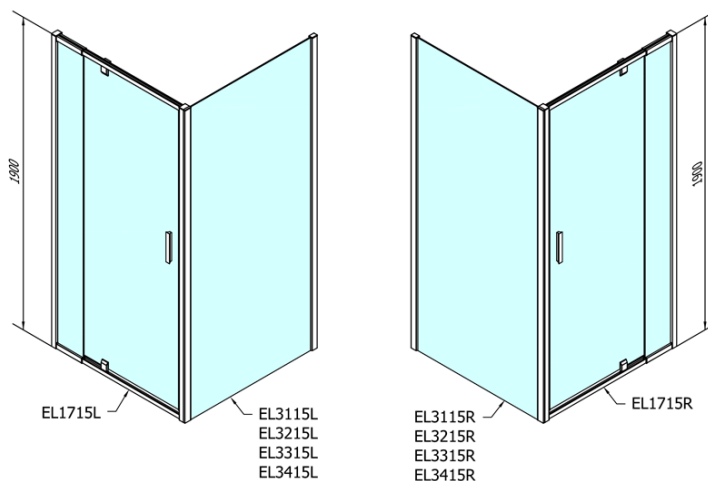

EASY obdĺžniková/štvorcová sprchová zástena pivot dvere 900-1000x900mm L/P

Objednací kód: EL1715EL3315

Základné informácie

Značka: Polysan
Séria: EASY

Rozmery

Šírka: 1000 mm
Výška: 1900 mm
Hĺbka: 900 mm

Vlastnosti

Farba profilu: Chróm
Tvar: Obdĺžnikové zásteny
Typ otvárania: Otváracie jednokrídlové
Smer otvárania: Univerzálne
Šírka vstupu: 560 mm
Typ výplne: Číre sklo
Hrúbka skla: 6 mm
Vlastnosti: Rámové prevedenie
Hmotnosť / ks: 59.0 kg
Balenie: 2 ks
Záruka: 2 roky

EASY obdĺžniková/štvorcová sprchová zástena pivot dvere 900-1000x900mm L/P

Technický list

	B
EL1715-EL3115	680-700
EL1715-EL3215	780-800
EL1715-EL3315	880-900
EL1715-EL3415	980-1000