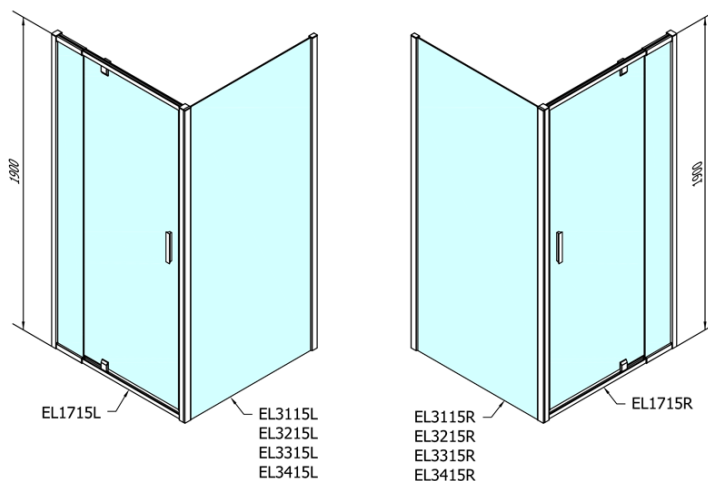

EASY obdĺžniková sprchová zástena pivot dvere 900-1000x800mm L/P varianta

Technický list

	B
EL1715-EL3115	680-700
EL1715-EL3215	780-800
EL1715-EL3315	880-900
EL1715-EL3415	980-1000