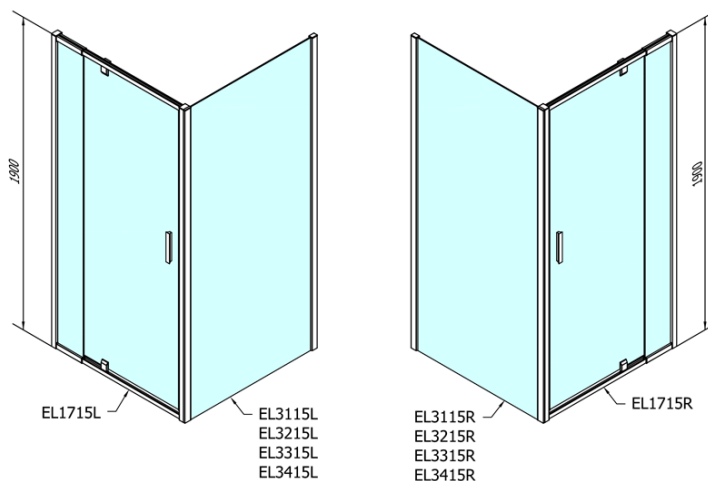

Hĺbka: 800 mm

Vlastnosti

Záruka: 2 roky

Hmotnosť / ks: 56 kg

Balenie: 2 ks

Farba profilu: Chróm

Tvar: Obdĺžnikové zásteny

Typ otvárania: Otváracie jednokrídlové

Smer otvárania: Univerzálne

Šírka vstupu: 560 mm

Typ výplne: Číre sklo

Hrúbka skla: 6 mm

Vlastnosti: Rámové prevedenie

3D model: ÁNO

EASY obdĺžniková sprchová zástena pivot dvere 900-1000x800mm L/P varianta

Technický list

| | B |
|---------------|----------|
| EL1715-EL3115 | 680-700 |
| EL1715-EL3215 | 780-800 |
| EL1715-EL3315 | 880-900 |
| EL1715-EL3415 | 980-1000 |