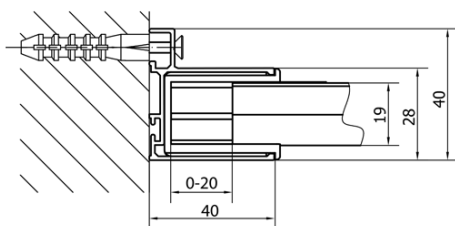

EASY obdĺžniková sprchová zástena pivot dvere 900-1000x800mm L/P varianta

Technický list

	B
EL1715-EL3115	680-700
EL1715-EL3215	780-800
EL1715-EL3315	880-900
EL1715-EL3415	980-1000