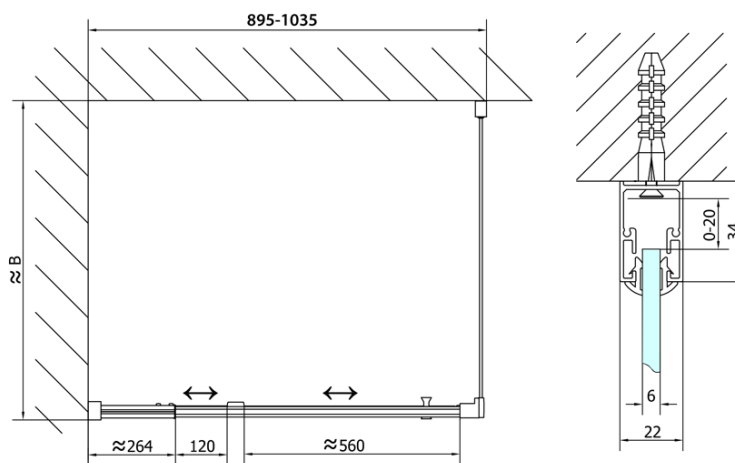

Hĺbka: 800 mm

Vlastnosti

Záruka: 2 roky

Hmotnosť / ks: 56 kg

Balenie: 2 ks

Farba profilu: Chróm

Tvar: Obdĺžnikové zásteny

Typ otvárania: Otváracie jednokrídlové

Smer otvárania: Univerzálne

Šírka vstupu: 560 mm

Typ výplne: Číre sklo

Hrúbka skla: 6 mm

Vlastnosti: Rámové prevedenie

3D model: ÁNO

EASY obdĺžniková sprchová zástena pivot dvere 900-1000x800mm L/P varianta

Technický list

| | B |
|---------------|----------|
| EL1715-EL3115 | 680-700 |
| EL1715-EL3215 | 780-800 |
| EL1715-EL3315 | 880-900 |
| EL1715-EL3415 | 980-1000 |