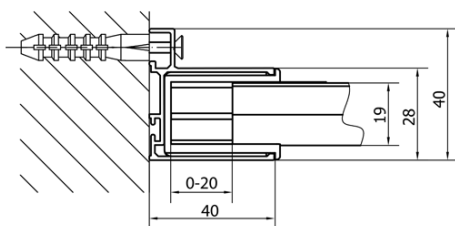

EASY obdĺžniková sprchová zástena pivot dvere 900-1000x800mm L/P varianta

Objednací kód: EL1715EL3215

Základné informácie

Značka: Polysan

Séria: EASY

Rozmery

Šírka: 1000 mm

Výška: 1900 mm

Hĺbka: 800 mm

Vlastnosti

Záruka: 2 roky

Hmotnosť / ks: 56 kg

Balenie: 2 ks

Farba profilu: Chróm

Tvar: Obdĺžnikové zásteny

Typ otvárania: Otváracie jednokrídlové

Smer otvárania: Univerzálne

Šírka vstupu: 560 mm

Typ výplne: Číre sklo

Hrúbka skla: 6 mm

Vlastnosti: Rámové prevedenie

3D model: ÁNO

EASY obdĺžniková sprchová zástena pivot dvere 900-1000x800mm L/P varianta

Technický list

| | B |
|---------------|----------|
| EL1715-EL3115 | 680-700 |
| EL1715-EL3215 | 780-800 |
| EL1715-EL3315 | 880-900 |
| EL1715-EL3415 | 980-1000 |