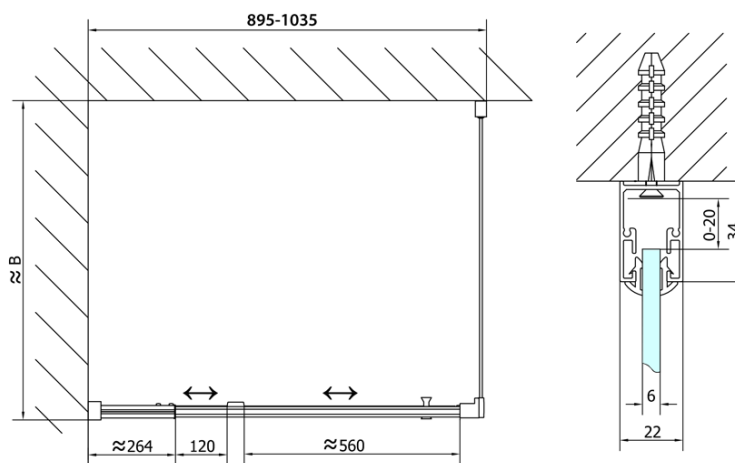

EASY obdĺžniková sprchová zástena pivot dvere 900-1000x800mm L/P varianta

Technický list

	B
EL1715-EL3115	680-700
EL1715-EL3215	780-800
EL1715-EL3315	880-900
EL1715-EL3415	980-1000