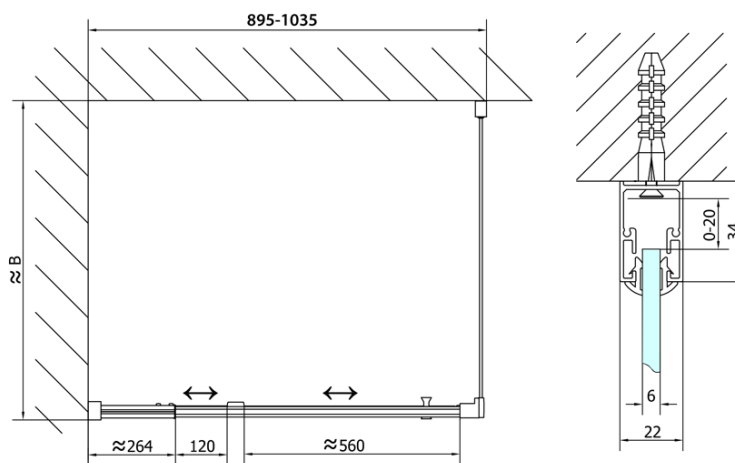

Hĺbka: 700 mm

Vlastnosti

Záruka: 2 roky

Hmotnosť / ks: 53 kg

Balenie: 2 ks

Farba profilu: Chróm

Tvar: Obdĺžnikové zásteny

Typ otvárania: Otváracie jednokrídlové

Smer otvárania: Univerzálne

Šírka vstupu: 560 mm

Typ výplne: Číre sklo

Hrúbka skla: 6 mm

Vlastnosti: Rámové prevedenie

3D model: ÁNO

EASY obdĺžniková sprchová zástena pivot dvere 900-1000x700mm L/P varianta

Technický list

	B
EL1715-EL3115	680-700
EL1715-EL3215	780-800
EL1715-EL3315	880-900
EL1715-EL3415	980-1000