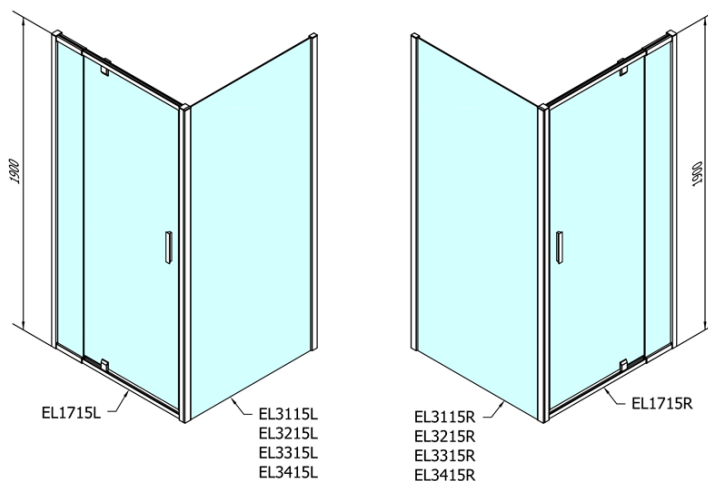

EASY obdĺžniková sprchová zástena pivot dvere 900-1000x700mm L/P varianta

Objednací kód: EL1715EL3115

Základné informácie

Značka: Polysan
Séria: EASY

Rozmery

Šírka: 1000 mm
Výška: 1900 mm
Hĺbka: 700 mm

Vlastnosti

Farba profilu: Chróm - Leštený hliník
Tvar: Obdĺžnikové zásteny
Typ otvárania: Otváracie jednokrídlové
Smer otvárania: Univerzálne
Šírka vstupu: 560 mm
Typ výplne: Číre sklo
Hrúbka skla: 6 mm
Vlastnosti: Rámové prevedenie
Hmotnosť / ks: 53.0 kg
Balenie: 2 ks
Záruka: 2 roky

EASY obdĺžniková sprchová zástena pivot dvere 900-1000x700mm L/P varianta

Technický list

	B
EL1715-EL3115	680-700
EL1715-EL3215	780-800
EL1715-EL3315	880-900
EL1715-EL3415	980-1000