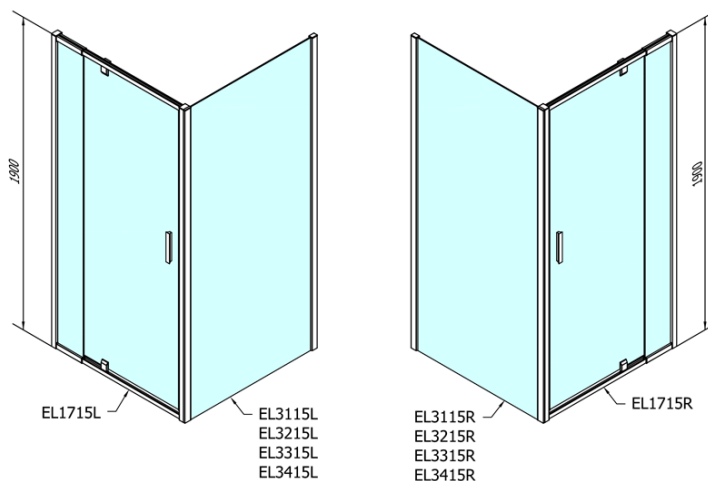

Hĺbka: 700 mm

Vlastnosti

Záruka: 2 roky

Hmotnosť / ks: 53 kg

Balenie: 2 ks

Farba profilu: Chróm

Tvar: Obdĺžnikové zásteny

Typ otvárania: Otváracie jednokrídlové

Smer otvárania: Univerzálne

Šírka vstupu: 560 mm

Typ výplne: Číre sklo

Hrúbka skla: 6 mm

Vlastnosti: Rámové prevedenie

3D model: ÁNO

EASY obdĺžniková sprchová zástena pivot dvere 900-1000x700mm L/P varianta

Technický list

	B
EL1715-EL3115	680-700
EL1715-EL3215	780-800
EL1715-EL3315	880-900
EL1715-EL3415	980-1000