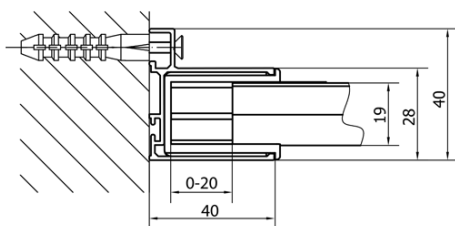

Hĺbka: 700 mm

Vlastnosti

Záruka: 2 roky

Hmotnosť / ks: 53 kg

Balenie: 2 ks

Farba profilu: Chróm

Tvar: Obdĺžnikové zásteny

Typ otvárania: Otváracie jednokrídlové

Smer otvárania: Univerzálne

Šírka vstupu: 560 mm

Typ výplne: Číre sklo

Hrúbka skla: 6 mm

Vlastnosti: Rámové prevedenie

3D model: ÁNO

EASY obdĺžniková sprchová zástena pivot dvere 900-1000x700mm L/P varianta

Technický list

	B
EL1715-EL3115	680-700
EL1715-EL3215	780-800
EL1715-EL3315	880-900
EL1715-EL3415	980-1000