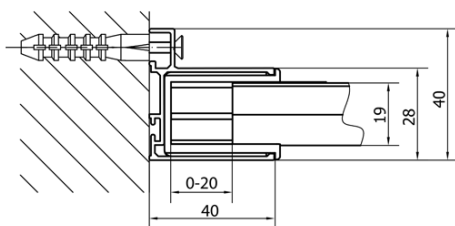

EASY obdĺžniková sprchová zástena pivot dvere 900-1000x700mm L/P varianta

Objednací kód: EL1715EL3115

Základné informácie

Značka: Polysan
Séria: EASY

Rozmery

Šírka: 1000 mm
Výška: 1900 mm
Hĺbka: 700 mm

Vlastnosti

Farba profilu: Chróm - Leštený hliník
Tvar: Obdĺžnikové zásteny
Typ otvárania: Otváracie jednokrídlové
Smer otvárania: Univerzálne
Šírka vstupu: 560 mm
Typ výplne: Číre sklo
Hrúbka skla: 6 mm
Vlastnosti: Rámové prevedenie
Hmotnosť / ks: 53.0 kg
Balenie: 2 ks
Záruka: 2 roky

EASY obdĺžniková sprchová zástena pivot dvere 900-1000x700mm L/P varianta

Technický list

	B
EL1715-EL3115	680-700
EL1715-EL3215	780-800
EL1715-EL3315	880-900
EL1715-EL3415	980-1000