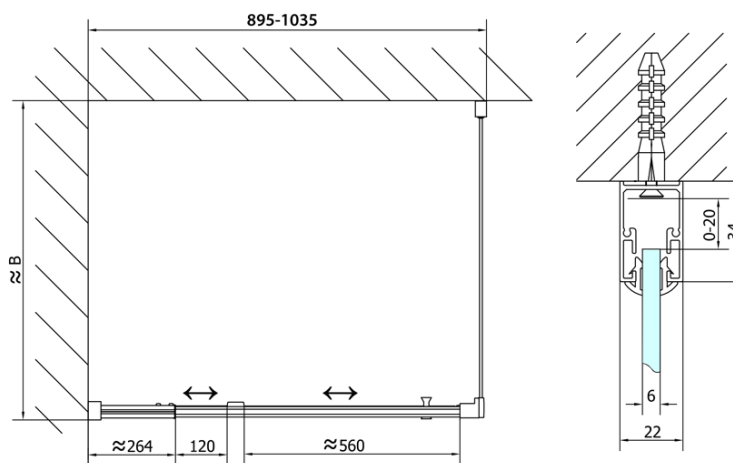

EASY obdĺžniková sprchová zástena pivot dvere 900-1000x700mm L/P varianta

Objednací kód: EL1715EL3115

Základné informácie

Značka: Polysan
Séria: EASY

Rozmery

Šírka: 1000 mm
Výška: 1900 mm
Hĺbka: 700 mm

Vlastnosti

Farba profilu: Chróm - Leštený hliník
Tvar: Obdĺžnikové zásteny
Typ otvárania: Otváracie jednokrídlové
Smer otvárania: Univerzálne
Šírka vstupu: 560 mm
Typ výplne: Číre sklo
Hrúbka skla: 6 mm
Vlastnosti: Rámové prevedenie
Hmotnosť / ks: 53.0 kg
Balenie: 2 ks
Záruka: 2 roky

EASY obdĺžniková sprchová zástena pivot dvere 900-1000x700mm L/P varianta

Technický list

	B
EL1715-EL3115	680-700
EL1715-EL3215	780-800
EL1715-EL3315	880-900
EL1715-EL3415	980-1000