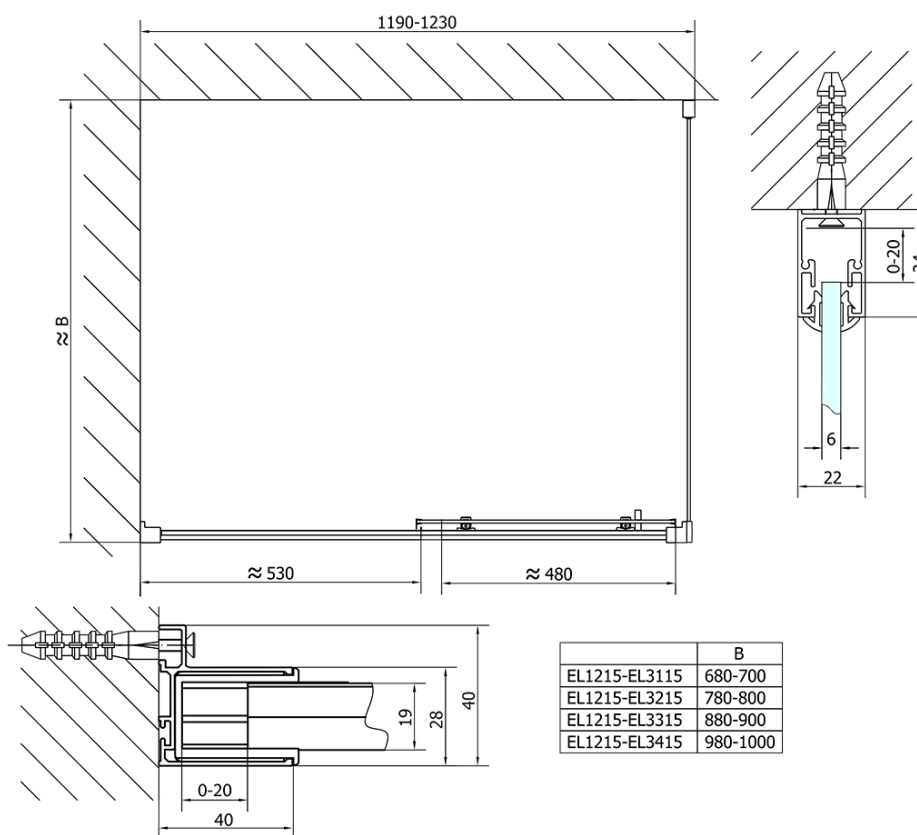

EASY obdĺžniková sprchová zástena 1200x1000mm L/P varianta

Objednací kód: EL1215EL3415

Základné informácie

Značka: Polysan
Séria: EASY

Rozmery

Šírka: 1200 mm
Výška: 1900 mm
Hĺbka: 1000 mm

Vlastnosti

Farba profilu: Chróm - Leštený hliník
Tvar: Obdĺžnikové zásteny
Typ otvárania: Posuvné
Smer otvárania: Univerzálne
Šírka vstupu: 480 mm
Typ výplne: Číre sklo
Hrúbka skla: 6 mm
Vlastnosti: Rámové prevedenie
Hmotnosť / ks: 67.5 kg
Balenie: 2 ks
Záruka: 2 roky

EASY obdĺžniková sprchová zástena 1200x1000mm L/P varianta

Technický list

	B
EL1215-EL3115	680-700
EL1215-EL3215	780-800
EL1215-EL3315	880-900
EL1215-EL3415	980-1000