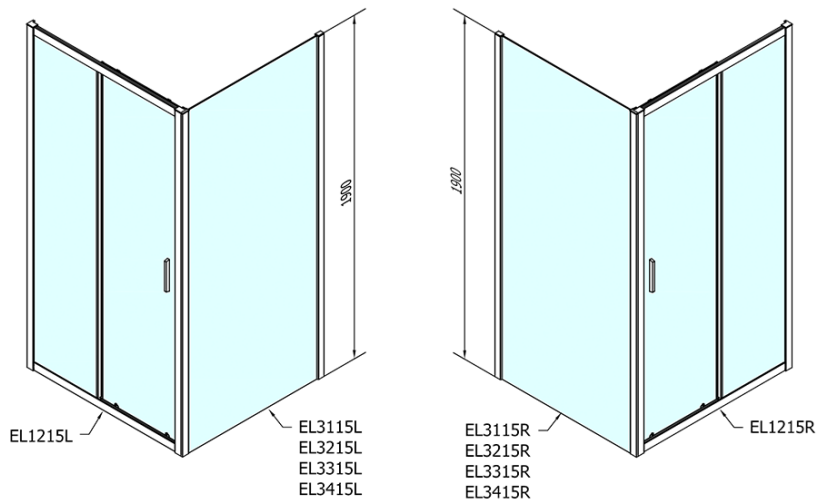

EASY obdĺžniková sprchová zástena 1200x1000mm L/P varianta

Objednací kód: EL1215EL3415

Základné informácie

Značka: Polysan
Séria: EASY

Rozmery

Šírka: 1200 mm
Výška: 1900 mm
Hĺbka: 1000 mm

Vlastnosti

Farba profilu: Chróm - Leštený hliník
Tvar: Obdĺžnikové zásteny
Typ otvárania: Posuvné
Smer otvárania: Univerzálne
Šírka vstupu: 480 mm
Typ výplne: Číre sklo
Hrúbka skla: 6 mm
Vlastnosti: Rámové prevedenie
Hmotnosť / ks: 67.5 kg
Balenie: 2 ks
Záruka: 2 roky

EASY obdĺžniková sprchová zástena 1200x1000mm L/P varianta

Technický list

	B
EL1215-EL3115	680-700
EL1215-EL3215	780-800
EL1215-EL3315	880-900
EL1215-EL3415	980-1000