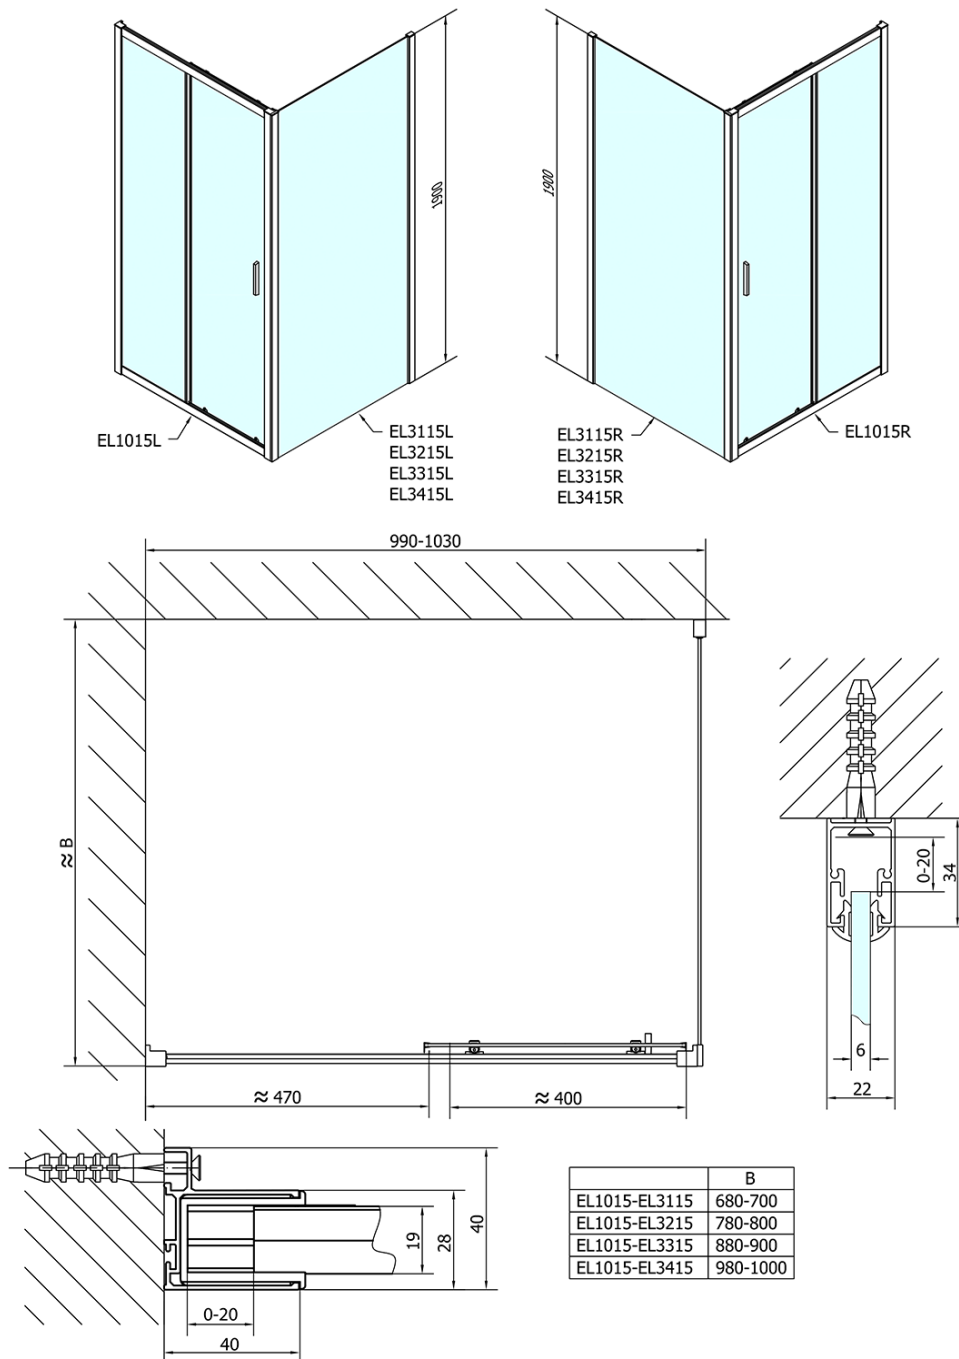

EASY štvorcová sprchová zástena 1000x1000mm L/P varianta

Technický list

	B
EL1015-EL3115	680-700
EL1015-EL3215	780-800
EL1015-EL3315	880-900
EL1015-EL3415	980-1000