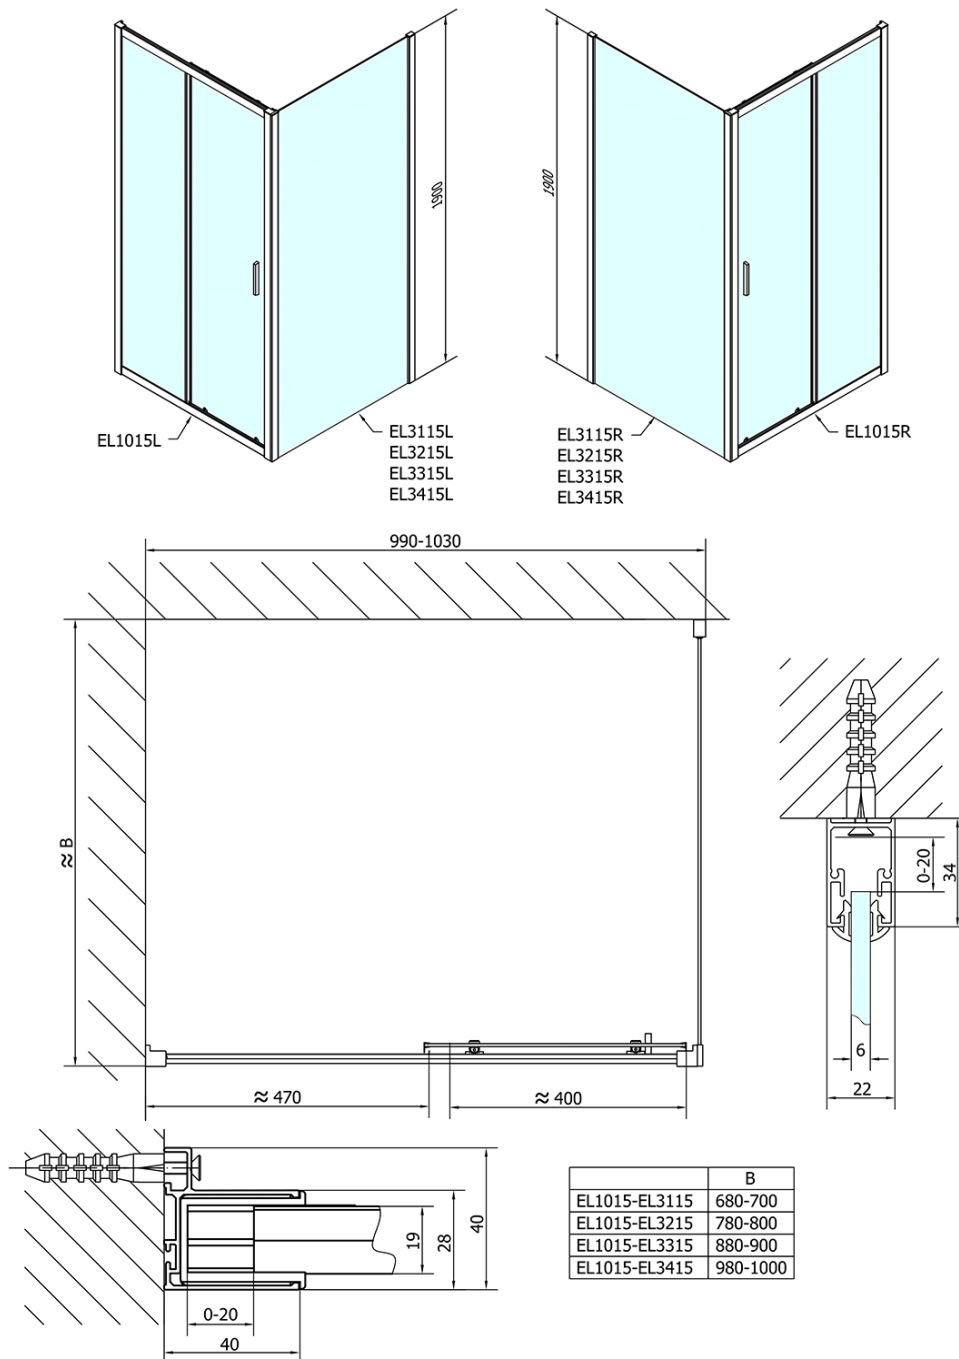

EASY štvorcová sprchová zástena 1000x1000mm L/P varianta

Objednací kód: EL1015EL3415

Základné informácie

Značka: Polysan

Séria: EASY

Rozmery

Šírka: 1000 mm

Výška: 1900 mm

Hĺbka: 1000 mm

Vlastnosti

Farba profilu: Chróm - Leštený hliník

Tvar: Štvorcové zásteny

Typ otvárania: Posuvné

Smer otvárania: Univerzálne

Šírka vstupu: 400 mm

Typ výplne: Číre sklo

Hrúbka skla: 6 mm

Vlastnosti: Rámové prevedenie

Hmotnosť / ks: 61.5 kg

Balenie: 2 ks

Záruka: 2 roky

EASY štvorcová sprchová zástena 1000x1000mm L/P varianta

Technický list

	B
EL1015-EL3115	680-700
EL1015-EL3215	780-800
EL1015-EL3315	880-900
EL1015-EL3415	980-1000