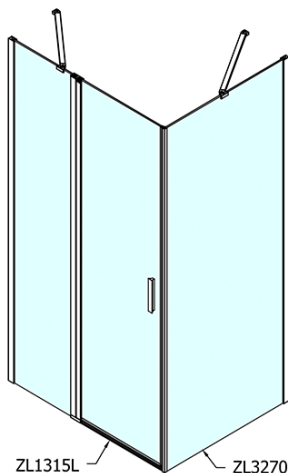

## Rozmery

Šírka: 1500 mm  
Výška: 1900 mm  
Hĺbka: 900 mm

## Vlastnosti

Záruka: 2 roky  
Hmotnosť / ks: 73 kg  
Balenie: 2 ks  
Farba profilu: Chróm  
Tvar: Obdĺžnikové zásteny  
Typ otvárania: Otváracie jednokrídlové  
Smer otvárania: Univerzálne  
Šírka vstupu: 620 mm  
Typ výplne: Číre sklo  
Úprava skla: Antidrop  
Hrúbka skla: 6 mm  
Vlastnosti: Bezrámové prevedenie, Otváranie von i dovnútra  
3D model: ÁNO

ZOOM obdĺžniková sprchová zástena 1500x900mm  
L/P varianta

Technický list

ZL1315L

ZL3270L  
ZL3280L  
ZL3290L  
ZL3210L

ZL3270R  
ZL3280R  
ZL3290R  
ZL3210R

ZL1315R