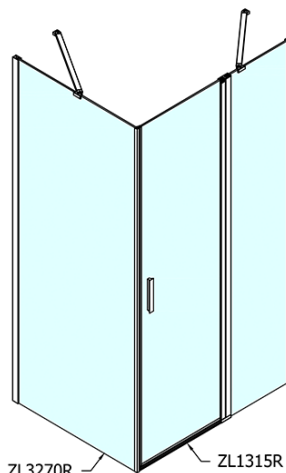

## Rozmery

Šírka: 1500 mm  
Výška: 1900 mm  
Hĺbka: 900 mm

## Vlastnosti

Záruka: 2 roky  
Hmotnosť / ks: 73 kg  
Balenie: 2 ks  
Farba profilu: Chróm  
Tvar: Obdĺžnikové zásteny  
Typ otvárania: Otváracie jednokrídlové  
Smer otvárania: Univerzálne  
Šírka vstupu: 620 mm  
Typ výplne: Číre sklo  
Úprava skla: Antidrop  
Hrúbka skla: 6 mm  
Vlastnosti: Bezrámové prevedenie, Otváranie von i dovnútra  
3D model: ÁNO

ZOOM obdĺžniková sprchová zástena 1500x900mm  
L/P varianta

Technický list

ZL1315L

ZL3270L  
ZL3280L  
ZL3290L  
ZL3210L

ZL3270R  
ZL3280R  
ZL3290R  
ZL3210R

ZL1315R