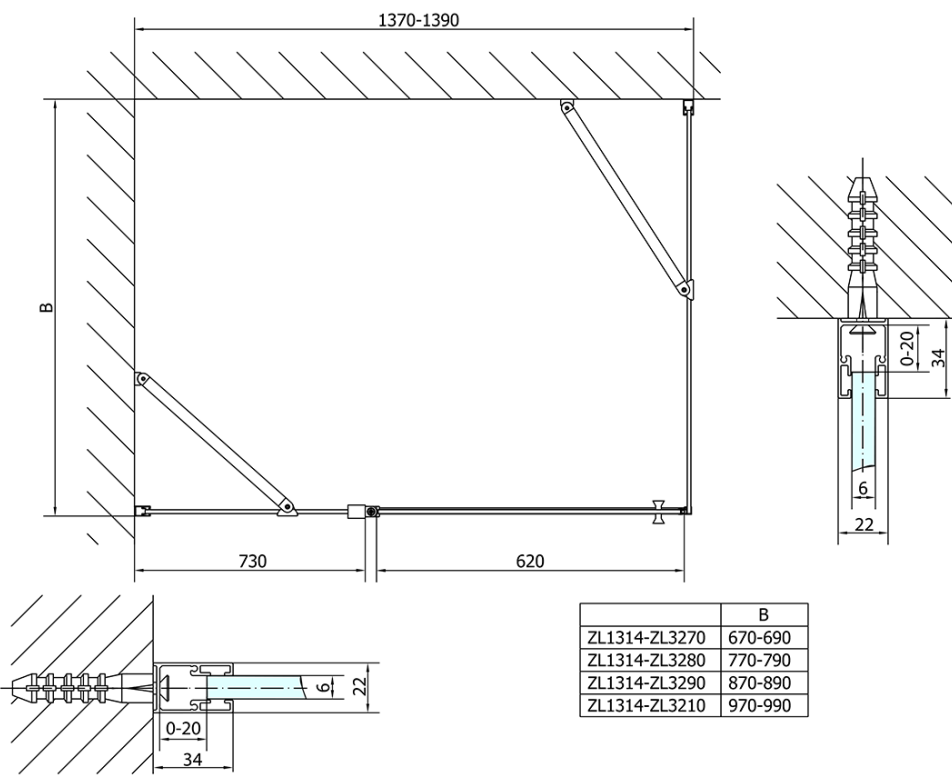

## Rozmery

Šírka: 1400 mm

Výška: 1900 mm

Hĺbka: 1000 mm

## Vlastnosti

Farba profilu: Chróm - Leštený hliník

Tvar: Obdĺžnikové zásteny

Typ otvárania: Otváracie jednokrídlové

Smer otvárania: Univerzálne

Šírka vstupu: 620 mm

Typ výplne: Číre sklo

Úprava skla: Antidrop

Hrúbka skla: 6 mm

Vlastnosti: Bezrámové prevedenie, Otváranie von i dovnútra

Hmotnosť / ks: 73.5 kg

Balenie: 2 ks

Záruka: 2 roky

Technický list

	B
ZL1314-ZL3270	670-690
ZL1314-ZL3280	770-790
ZL1314-ZL3290	870-890
ZL1314-ZL3210	970-990