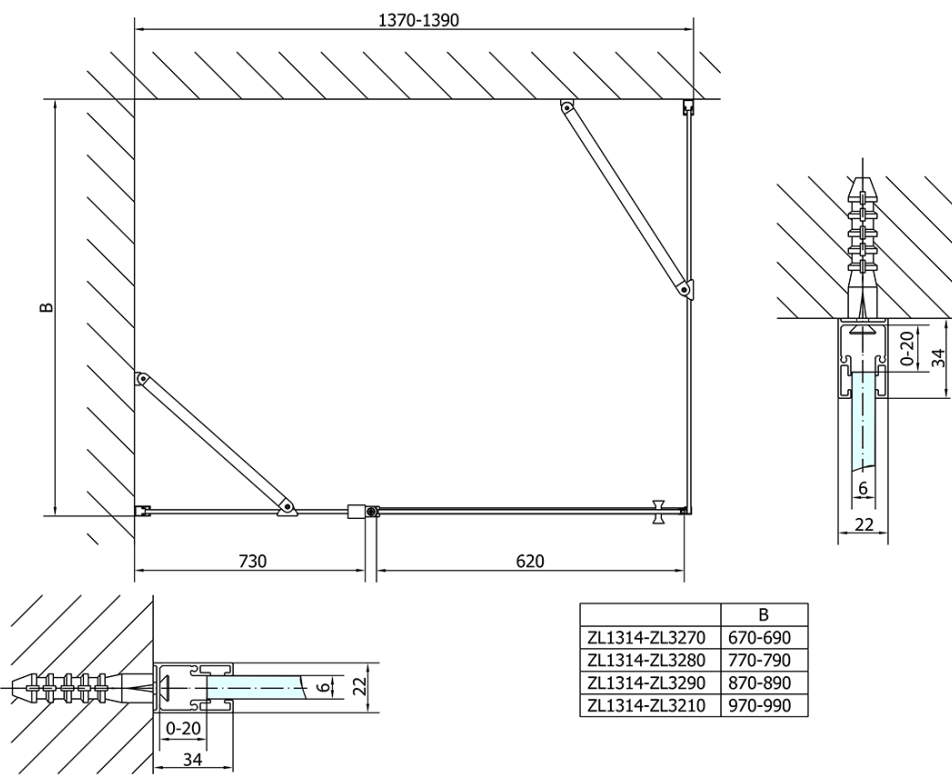

ZOOM obdĺžniková sprchová zástena 1400x1000mm L/P varianta

Objednací kód: ZL1314ZL3210

Základné informácie

Značka: Polysan

Séria: ZOOM

Rozmery

Šírka: 1400 mm

Výška: 1900 mm

Hĺbka: 1000 mm

Vlastnosti

Farba profilu: Chróm - Leštený hliník

Tvar: Obdĺžnikové zásteny

Typ otvárania: Otváracie jednokrídlové

Smer otvárania: Univerzálne

Šírka vstupu: 620 mm

Typ výplne: Číre sklo

Úprava skla: Antidrop

Hrúbka skla: 6 mm

Vlastnosti: Bezrámové prevedenie, Otváranie von i dovnútra

Hmotnosť / ks: 73.5 kg

Balenie: 2 ks

Záruka: 2 roky

Technický list

	B
ZL1314-ZL3270	670-690
ZL1314-ZL3280	770-790
ZL1314-ZL3290	870-890
ZL1314-ZL3210	970-990