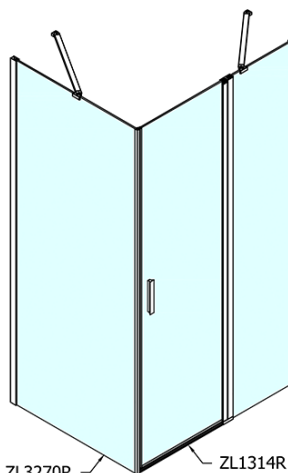

ZL3270R
ZL3280R
ZL3290R
ZL3210R
ZL1314R