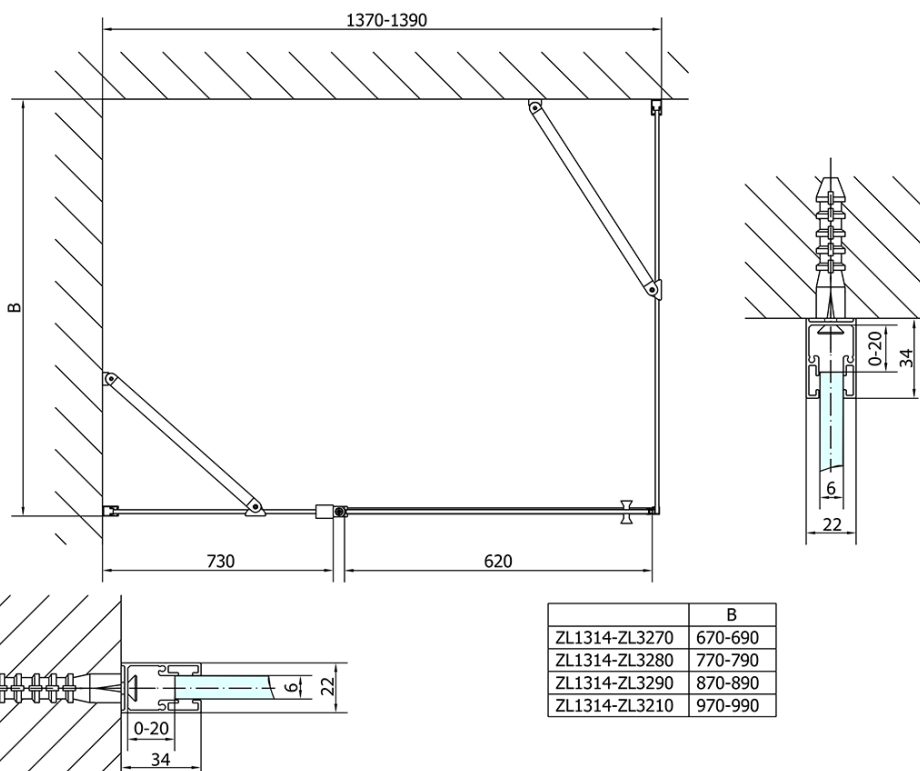

ZOOM obdĺžniková sprchová zástena 1400x1000mm L/P varianta

Objednací kód: ZL1314ZL3210

Základné informácie

Značka: Polysan

Séria: ZOOM

Rozmery

Šírka: 1400 mm

Výška: 1900 mm

Hĺbka: 1000 mm

Vlastnosti

Farba profilu: Chróm - Leštený hliník

Tvar: Obdĺžnikové zásteny

Typ otvárania: Otváracie jednokrídlové

Smer otvárania: Univerzálne

Šírka vstupu: 620 mm

Typ výplne: Číre sklo

Úprava skla: Antidrop

Hrúbka skla: 6 mm

Vlastnosti: Bezrámové prevedenie, Otváranie von i dovnútra

Hmotnosť / ks: 73.5 kg

Balenie: 2 ks

Záruka: 2 roky

Technický list

ZL1314L
ZL3270L
ZL3280L
ZL3290L
ZL3210L

ZL3270R
ZL3280R
ZL3290R
ZL3210R
ZL1314R

	B
ZL1314-ZL3270	670-690
ZL1314-ZL3280	770-790
ZL1314-ZL3290	870-890
ZL1314-ZL3210	970-990