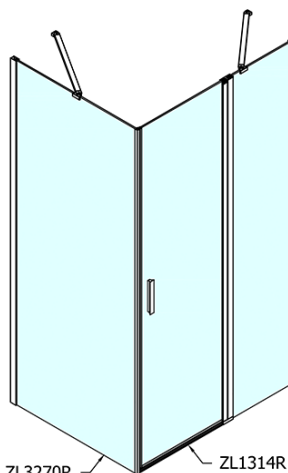

ZOOM obdĺžniková sprchová zástena 1400x1000mm L/P varianta

Objednací kód: ZL1314ZL3210

Základné informácie

Značka: Polysan

Séria: ZOOM

Rozmery

Šírka: 1400 mm

Výška: 1900 mm

Hĺbka: 1000 mm

Vlastnosti

Farba profilu: Chróm - Leštený hliník

Tvar: Obdĺžnikové zásteny

Typ otvárania: Otváracie jednokrídlové

Smer otvárania: Univerzálne

Šírka vstupu: 620 mm

Typ výplne: Číre sklo

Úprava skla: Antidrop

Hrúbka skla: 6 mm

Vlastnosti: Bezrámové prevedenie, Otváranie von i dovnútra

Hmotnosť / ks: 73.5 kg

Balenie: 2 ks

Záruka: 2 roky

Technický list

ZL1314L
ZL3270L
ZL3280L
ZL3290L
ZL3210L

ZL3270R
ZL3280R
ZL3290R
ZL3210R
ZL1314R

	B
ZL1314-ZL3270	670-690
ZL1314-ZL3280	770-790
ZL1314-ZL3290	870-890
ZL1314-ZL3210	970-990