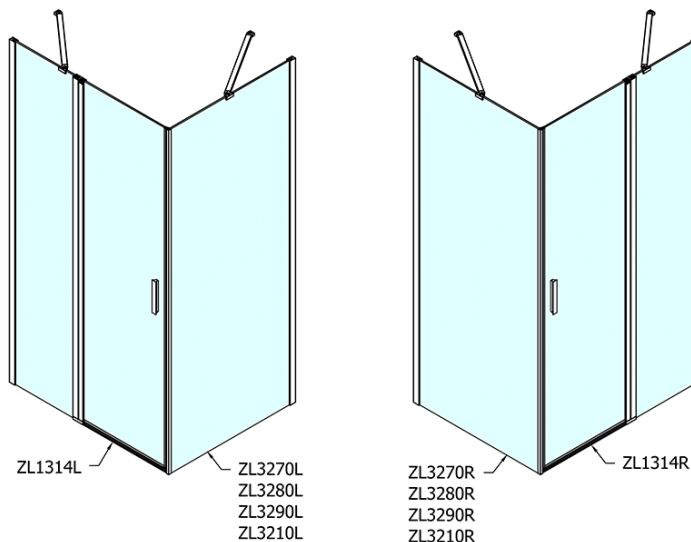

## Rozmery

Šírka: 1400 mm

Výška: 1900 mm

Hĺbka: 1000 mm

## Vlastnosti

Farba profilu: Chróm - Leštený hliník

Tvar: Obdĺžnikové zásteny

Typ otvárania: Otváracie jednokrídlové

Smer otvárania: Univerzálne

Šírka vstupu: 620 mm

Typ výplne: Číre sklo

Úprava skla: Antidrop

Hrúbka skla: 6 mm

Vlastnosti: Bezrámové prevedenie, Otváranie von i dovnútra

Hmotnosť / ks: 73.5 kg

Balenie: 2 ks

Záruka: 2 roky

Technický list

	B
ZL1314-ZL3270	670-690
ZL1314-ZL3280	770-790
ZL1314-ZL3290	870-890
ZL1314-ZL3210	970-990