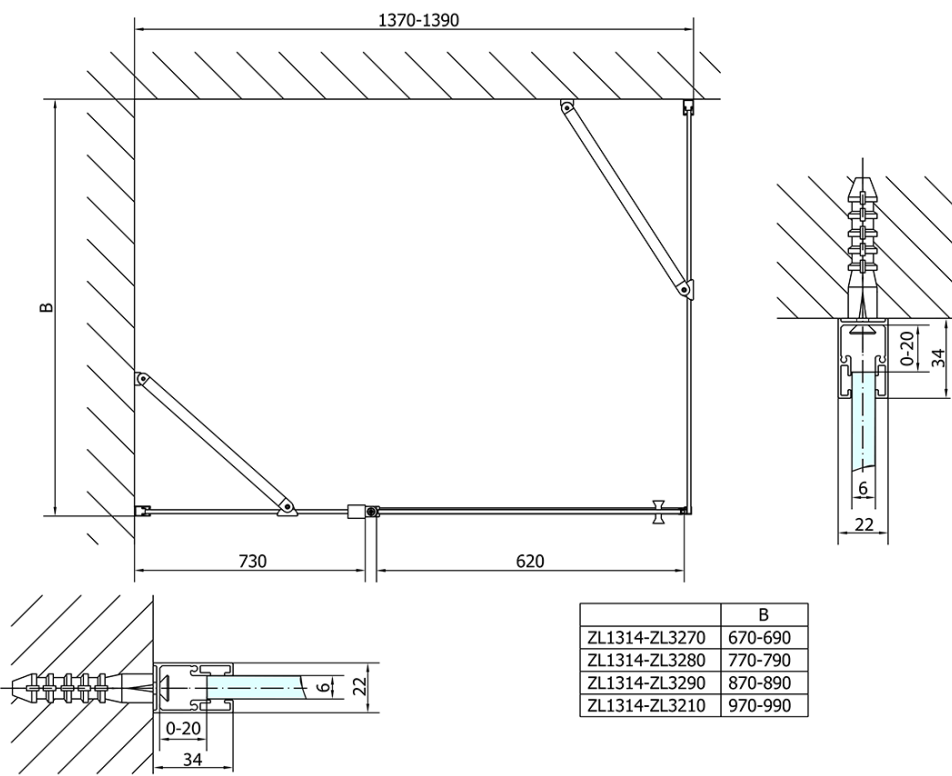

## Rozmery

Šírka: 1400 mm  
Výška: 1900 mm  
Hĺbka: 1000 mm

## Vlastnosti

Záruka: 2 roky  
Hmotnosť / ks: 73.5 kg  
Balenie: 2 ks  
Farba profilu: Chróm  
Tvar: Obdĺžnikové zásteny  
Typ otvárania: Otváracie jednokrídlové  
Smer otvárania: Univerzálne  
Šírka vstupu: 620 mm  
Typ výplne: Číre sklo  
Úprava skla: Antidrop  
Hrúbka skla: 6 mm  
Vlastnosti: Bezrámové prevedenie, Otváranie von i dovnútra  
3D model: ÁNO

Technický list

ZL1314L  
ZL3270L  
ZL3280L  
ZL3290L  
ZL3210L

ZL3270R  
ZL3280R  
ZL3290R  
ZL3210R  
ZL1314R

	B
ZL1314-ZL3270	670-690
ZL1314-ZL3280	770-790
ZL1314-ZL3290	870-890
ZL1314-ZL3210	970-990