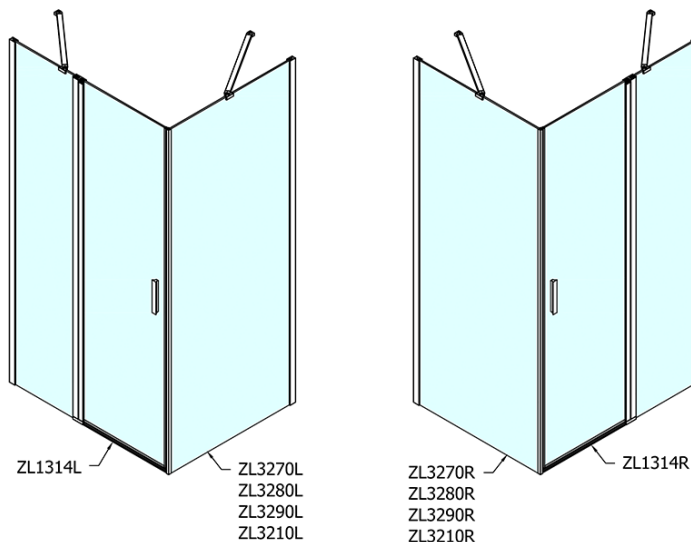

Hĺbka: 1000 mm

Vlastnosti

Farba profilu: Chróm - Leštený hliník

Tvar: Obdĺžnikové zásteny

Typ otvárania: Otváracie jednokrídlové

Smer otvárania: Univerzálne

Šírka vstupu: 620 mm

Typ výplne: Číre sklo

Úprava skla: Antidrop

Hrúbka skla: 6 mm

Vlastnosti: Bezrámové prevedenie, Otváranie von i dovnútra

Hmotnosť / ks: 73.5 kg

Balenie: 2 ks

Záruka: 2 roky

Technický list

	B
ZL1314-ZL3270	670-690
ZL1314-ZL3280	770-790
ZL1314-ZL3290	870-890
ZL1314-ZL3210	970-990