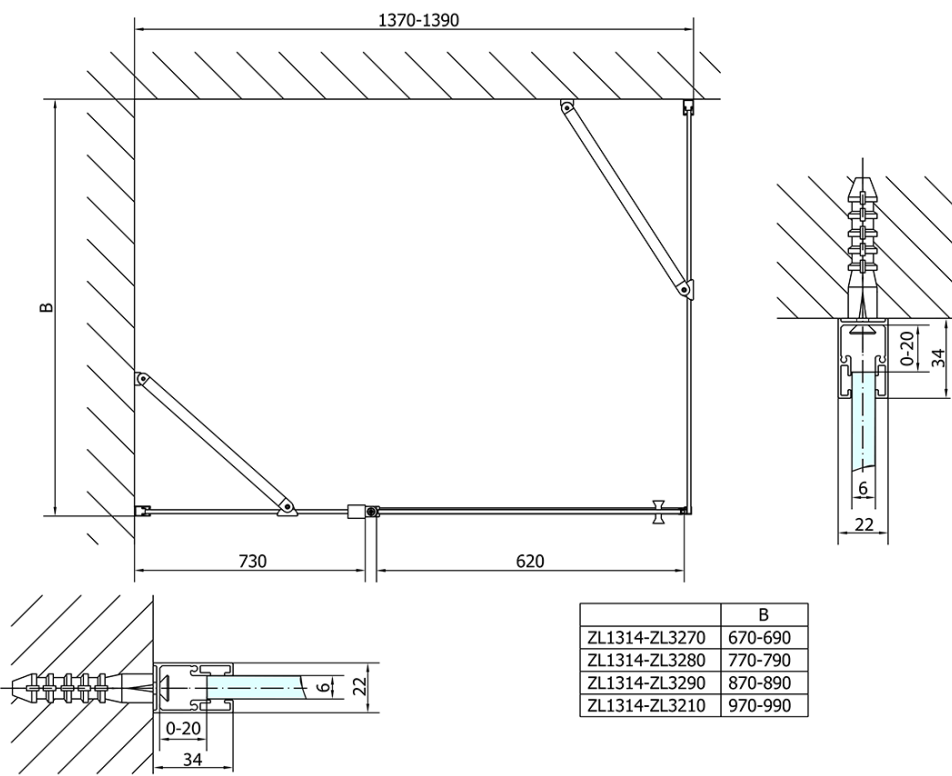

## Rozmery

Šírka: 1400 mm

Výška: 1900 mm

Hĺbka: 900 mm

Šírka vstupu: 620 mm

Typ výplne: Číre sklo

Úprava skla: Antidrop

Hrúbka skla: 6 mm

Vlastnosti: Bezrámové prevedenie, Otváranie von i dovnútra

3D model: ÁNO

ZOOM obdĺžniková sprchová zástena 1400x900mm  
L/P varianta

Technický list

ZL1314L  
ZL3270L  
ZL3280L  
ZL3290L  
ZL3210L

ZL3270R  
ZL3280R  
ZL3290R  
ZL3210R

	B
ZL1314-ZL3270	670-690
ZL1314-ZL3280	770-790
ZL1314-ZL3290	870-890
ZL1314-ZL3210	970-990