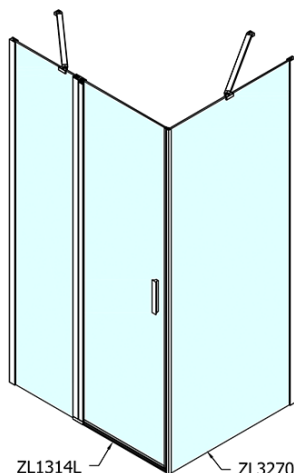

ZOOM obdĺžniková sprchová zástena 1400x900mm L/P varianta

Objednací kód: ZL1314ZL3290

Základné informácie

Značka: Polysan
Séria: ZOOM

Rozmery

Šírka: 1400 mm
Výška: 1900 mm
Hĺbka: 900 mm

Vlastnosti

Farba profilu: Chróm - Leštený hliník
Tvar: Obdĺžnikové zásteny
Typ otvárania: Otváracie jednokrídlové
Smer otvárania: Univerzálne
Šírka vstupu: 620 mm
Typ výplne: Číre sklo
Úprava skla: Antidrop
Hrúbka skla: 6 mm
Vlastnosti: Bezrámové prevedenie, Otváranie von i dovnútra
Hmotnosť / ks: 70.5 kg
Balenie: 2 ks
Záruka: 2 roky

Technický list

ZL1314L
ZL3270L
ZL3280L
ZL3290L
ZL3210L

ZL3270R
ZL3280R
ZL3290R
ZL3210R
ZL1314R

	B
ZL1314-ZL3270	670-690
ZL1314-ZL3280	770-790
ZL1314-ZL3290	870-890
ZL1314-ZL3210	970-990