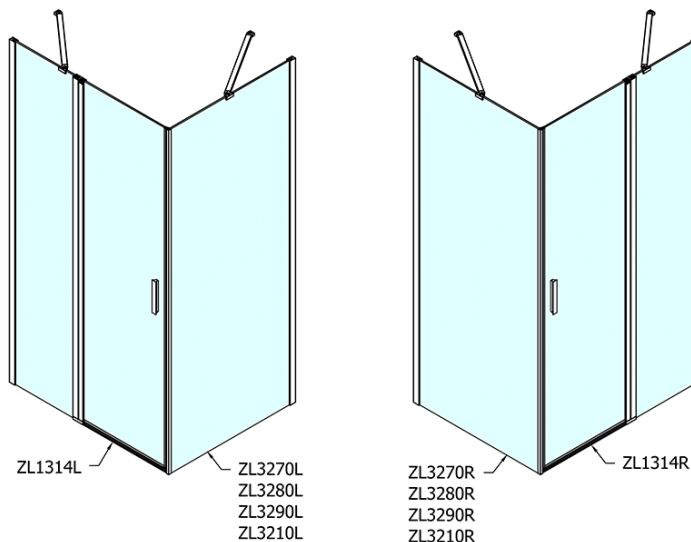

Hĺbka: 900 mm

Vlastnosti

Farba profilu: Chróm - Leštený hliník

Tvar: Obdĺžnikové zásteny

Typ otvárania: Otváracie jednokrídlové

Smer otvárania: Univerzálne

Šírka vstupu: 620 mm

Typ výplne: Číre sklo

Úprava skla: Antidrop

Hrúbka skla: 6 mm

Vlastnosti: Bezrámové prevedenie, Otváranie von i dovnútra

Hmotnosť / ks: 70.5 kg

Balenie: 2 ks

Záruka: 2 roky

Technický list

	B
ZL1314-ZL3270	670-690
ZL1314-ZL3280	770-790
ZL1314-ZL3290	870-890
ZL1314-ZL3210	970-990