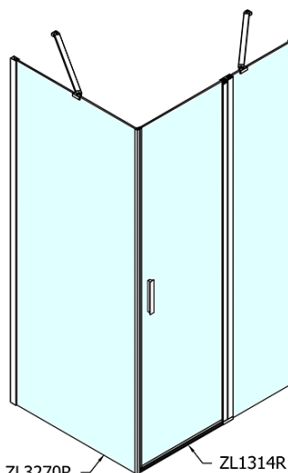

ZOOM obdĺžniková sprchová zástena 1400x900mm L/P varianta

Objednací kód: ZL1314ZL3290

Základné informácie

Značka: Polysan
Séria: ZOOM

Rozmery

Šírka: 1400 mm
Výška: 1900 mm
Hĺbka: 900 mm

Vlastnosti

Farba profilu: Chróm - Leštený hliník
Tvar: Obdĺžnikové zásteny
Typ otvárania: Otváracie jednokrídlové
Smer otvárania: Univerzálne
Šírka vstupu: 620 mm
Typ výplne: Číre sklo
Úprava skla: Antidrop
Hrúbka skla: 6 mm
Vlastnosti: Bezrámové prevedenie, Otváranie von i dovnútra
Hmotnosť / ks: 70.5 kg
Balenie: 2 ks
Záruka: 2 roky

Technický list

ZL1314L
ZL3270L
ZL3280L
ZL3290L
ZL3210L

ZL3270R
ZL3280R
ZL3290R
ZL3210R
ZL1314R

	B
ZL1314-ZL3270	670-690
ZL1314-ZL3280	770-790
ZL1314-ZL3290	870-890
ZL1314-ZL3210	970-990