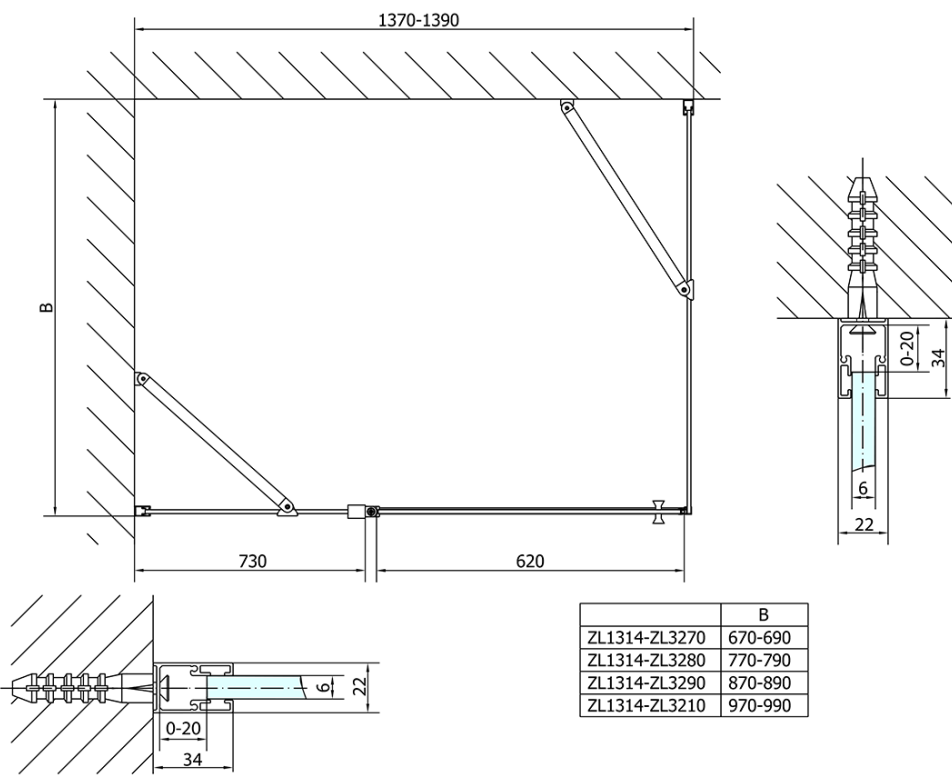

ZOOM obdĺžniková sprchová zástena 1400x900mm L/P varianta

Objednací kód: ZL1314ZL3290

Základné informácie

Značka: Polysan

Séria: ZOOM

Rozmery

Šírka: 1400 mm

Výška: 1900 mm

Hĺbka: 900 mm

Vlastnosti

Farba profilu: Chróm - Leštený hliník

Tvar: Obdĺžnikové zásteny

Typ otvárania: Otváracie jednokrídlové

Smer otvárania: Univerzálne

Šírka vstupu: 620 mm

Typ výplne: Číre sklo

Úprava skla: Antidrop

Hrúbka skla: 6 mm

Vlastnosti: Bezrámové prevedenie, Otváranie von i dovnútra

Hmotnosť / ks: 70.5 kg

Balenie: 2 ks

Záruka: 2 roky

Technický list

	B
ZL1314-ZL3270	670-690
ZL1314-ZL3280	770-790
ZL1314-ZL3290	870-890
ZL1314-ZL3210	970-990