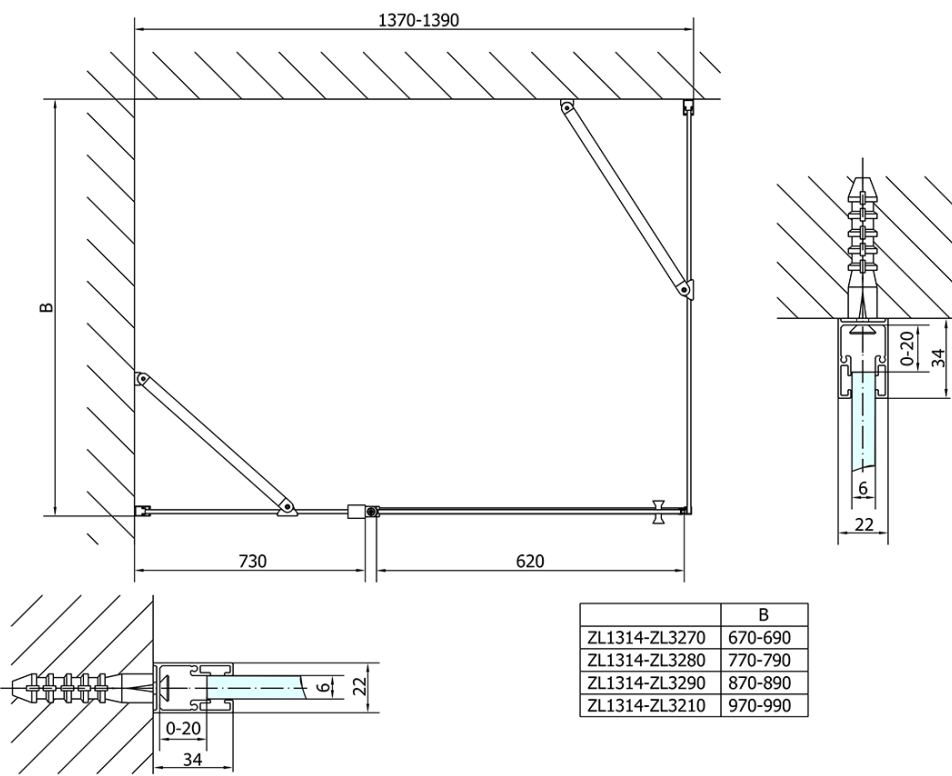

ZOOM obdĺžniková sprchová zástena 1400x900mm L/P varianta

Objednací kód: ZL1314ZL3290

Základné informácie

Značka: Polysan
Séria: ZOOM

Rozmery

Šírka: 1400 mm
Výška: 1900 mm
Hĺbka: 900 mm

Vlastnosti

Farba profilu: Chróm - Leštený hliník
Tvar: Obdĺžnikové zásteny
Typ otvárania: Otváracie jednokrídlové
Smer otvárania: Univerzálne
Šírka vstupu: 620 mm
Typ výplne: Číre sklo
Úprava skla: Antidrop
Hrúbka skla: 6 mm
Vlastnosti: Bezrámové prevedenie, Otváranie von i dovnútra
Hmotnosť / ks: 70.5 kg
Balenie: 2 ks
Záruka: 2 roky

Technický list

ZL1314L
ZL3270L
ZL3280L
ZL3290L
ZL3210L

ZL3270R
ZL3280R
ZL3290R
ZL3210R
ZL1314R

	B
ZL1314-ZL3270	670-690
ZL1314-ZL3280	770-790
ZL1314-ZL3290	870-890
ZL1314-ZL3210	970-990