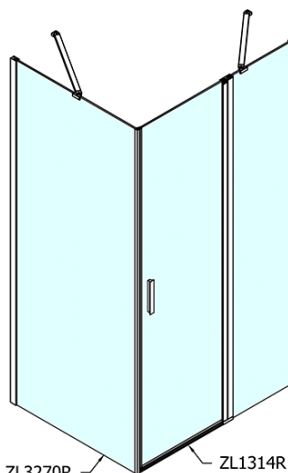

ZL3270R
ZL3280R
ZL3290R
ZL3210R