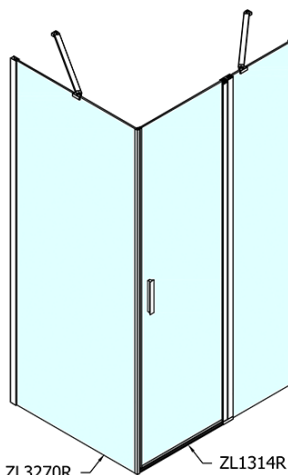

ZOOM obdĺžniková sprchová zástena 1400x800mm L/P varianta

Objednací kód: ZL1314ZL3280

Základné informácie

Značka: Polysan
Séria: ZOOM

Rozmery

Šírka: 1400 mm
Výška: 1900 mm
Hĺbka: 800 mm

Vlastnosti

Farba profilu: Chróm - Leštený hliník
Tvar: Obdĺžnikové zásteny
Typ otvárania: Otváracie jednokrídlové
Smer otvárania: Univerzálne
Šírka vstupu: 620 mm
Typ výplne: Číre sklo
Úprava skla: Antidrop
Hrúbka skla: 6 mm
Vlastnosti: Bezrámové prevedenie, Otváranie von i dovnútra
Hmotnosť / ks: 67.5 kg
Balenie: 2 ks
Záruka: 2 roky

ZOOM obdĺžniková sprchová zástena 1400x800mm
L/P varianta

Technický list

ZL1314L
ZL3270L
ZL3280L
ZL3290L
ZL3210L

ZL3270R
ZL3280R
ZL3290R
ZL3210R

	B
ZL1314-ZL3270	670-690
ZL1314-ZL3280	770-790
ZL1314-ZL3290	870-890
ZL1314-ZL3210	970-990