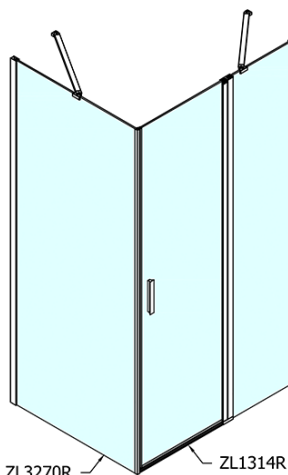

## Rozmery

Šírka: 1400 mm

Výška: 1900 mm

Hĺbka: 800 mm

## Vlastnosti

Farba profilu: Chróm

Tvar: Obdĺžnikové zásteny

Typ otvárania: Otváracie jednokrídlové

Smer otvárania: Univerzálne

Šírka vstupu: 620 mm

Typ výplne: Číre sklo

Úprava skla: Antidrop

Hrúbka skla: 6 mm

Vlastnosti: Bezrámové prevedenie, Otváranie von i dovnútra

Hmotnosť / ks: 67.5 kg

Balenie: 2 ks

Záruka: 2 roky

ZOOM obdĺžniková sprchová zástena 1400x800mm  
L/P varianta

Technický list

ZL1314L  
ZL3270L  
ZL3280L  
ZL3290L  
ZL3210L