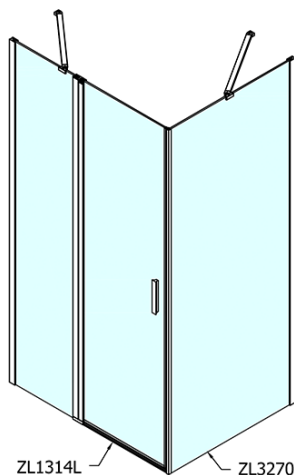

## Rozmery

Šírka: 1400 mm

Výška: 1900 mm

Hĺbka: 800 mm

## Vlastnosti

Farba profilu: Chróm

Tvar: Obdĺžnikové zásteny

Typ otvárania: Otváracie jednokrídlové

Smer otvárania: Univerzálne

Šírka vstupu: 620 mm

Typ výplne: Číre sklo

Úprava skla: Antidrop

Hrúbka skla: 6 mm

Vlastnosti: Bezrámové prevedenie, Otváranie von i dovnútra

Hmotnosť / ks: 67.5 kg

Balenie: 2 ks

Záruka: 2 roky

ZOOM obdĺžniková sprchová zástena 1400x800mm  
L/P varianta

Technický list

ZL1314L  
ZL3270L  
ZL3280L  
ZL3290L  
ZL3210L