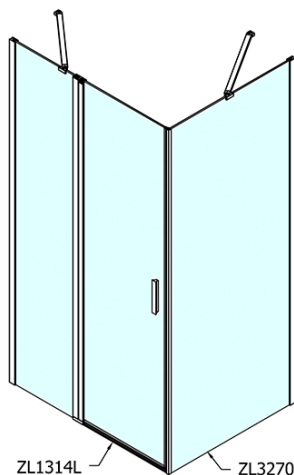

ZOOM obdĺžniková sprchová zástena 1400x800mm L/P varianta

Objednací kód: ZL1314ZL3280

Základné informácie

Značka: Polysan
Séria: ZOOM

Rozmery

Šírka: 1400 mm
Výška: 1900 mm
Hĺbka: 800 mm

Vlastnosti

Farba profilu: Chróm - Leštený hliník
Tvar: Obdĺžnikové zásteny
Typ otvárania: Otváracie jednokrídlové
Smer otvárania: Univerzálne
Šírka vstupu: 620 mm
Typ výplne: Číre sklo
Úprava skla: Antidrop
Hrúbka skla: 6 mm
Vlastnosti: Bezrámové prevedenie, Otváranie von i dovnútra
Hmotnosť / ks: 67.5 kg
Balenie: 2 ks
Záruka: 2 roky

ZOOM obdĺžniková sprchová zástena 1400x800mm
L/P varianta

Technický list

ZL1314L
ZL3270L
ZL3280L
ZL3290L
ZL3210L

ZL3270R
ZL3280R
ZL3290R
ZL3210R

	B
ZL1314-ZL3270	670-690
ZL1314-ZL3280	770-790
ZL1314-ZL3290	870-890
ZL1314-ZL3210	970-990