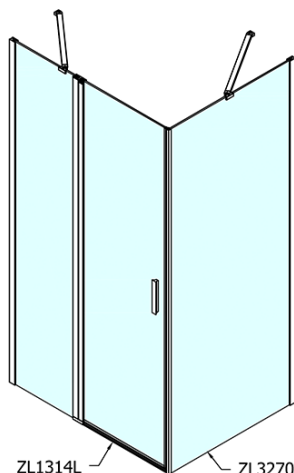

ZOOM obdĺžniková sprchová zástena 1400x800mm
L/P varianta

Technický list

ZL1314L
ZL3270L
ZL3280L
ZL3290L
ZL3210L