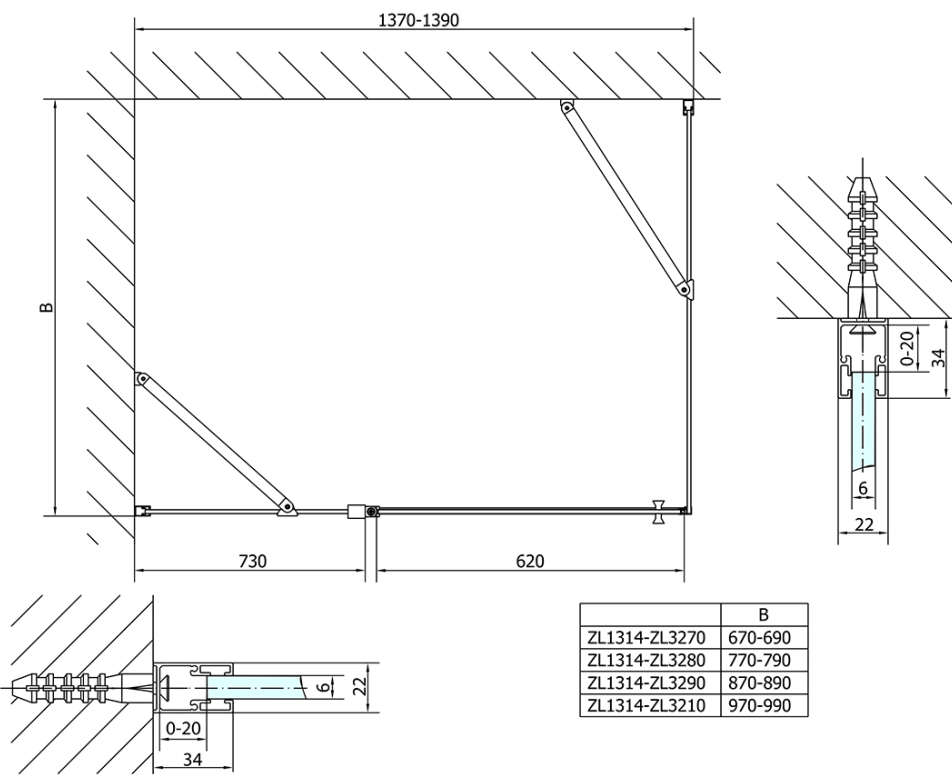

ZOOM obdĺžniková sprchová zástena 1400x800mm L/P varianta

Objednací kód: ZL1314ZL3280

Základné informácie

Značka: Polysan
Séria: ZOOM

Rozmery

Šírka: 1400 mm
Výška: 1900 mm
Hĺbka: 800 mm

Vlastnosti

Farba profilu: Chróm - Leštený hliník
Tvar: Obdĺžnikové zásteny
Typ otvárania: Otváracie jednokrídlové
Smer otvárania: Univerzálne
Šírka vstupu: 620 mm
Typ výplne: Číre sklo
Úprava skla: Antidrop
Hrúbka skla: 6 mm
Vlastnosti: Bezrámové prevedenie, Otváranie von i dovnútra
Hmotnosť / ks: 67.5 kg
Balenie: 2 ks
Záruka: 2 roky

ZOOM obdĺžniková sprchová zástena 1400x800mm
L/P varianta

Technický list

ZL1314L
ZL3270L
ZL3280L
ZL3290L
ZL3210L

ZL3270R
ZL3280R
ZL3290R
ZL3210R

	B
ZL1314-ZL3270	670-690
ZL1314-ZL3280	770-790
ZL1314-ZL3290	870-890
ZL1314-ZL3210	970-990