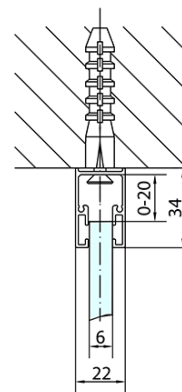

Hĺbka: 1000 mm

Vlastnosti

Farba profilu: Chróm - Leštený hliník

Tvar: Obdĺžnikové zásteny

Typ otvárania: Otváracie jednokrídlové

Smer otvárania: Univerzálne

Šírka vstupu: 620 mm

Typ výplne: Číre sklo

Úprava skla: Antidrop

Hrúbka skla: 6 mm

Vlastnosti: Bezrámové prevedenie, Otváranie von i dovnútra

Hmotnosť / ks: 70.5 kg

Balenie: 2 ks

Záruka: 2 roky

Technický list

ZL1313L
ZL3270L
ZL3280L
ZL3290L
ZL3210L

ZL3270R
ZL3280R
ZL3290R
ZL3210R
ZL1313R

	B
ZL1313-ZL3270	670-690
ZL1313-ZL3280	770-790
ZL1313-ZL3290	870-890
ZL1313-ZL3210	970-990