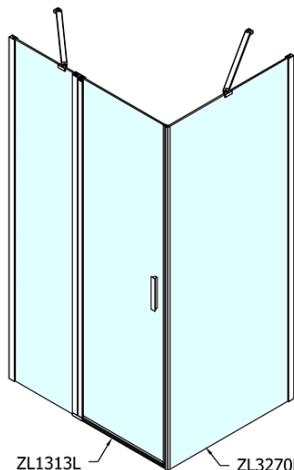

Hĺbka: 1000 mm

Vlastnosti

Farba profilu: Chróm - Leštený hliník

Tvar: Obdĺžnikové zásteny

Typ otvárania: Otváracie jednokrídlové

Smer otvárania: Univerzálne

Šírka vstupu: 620 mm

Typ výplne: Číre sklo

Úprava skla: Antidrop

Hrúbka skla: 6 mm

Vlastnosti: Bezrámové prevedenie, Otváranie von i dovnútra

Hmotnosť / ks: 70.5 kg

Balenie: 2 ks

Záruka: 2 roky

Technický list

ZL1313L
ZL3270L
ZL3280L
ZL3290L
ZL3210L

ZL3270R
ZL3280R
ZL3290R
ZL3210R
ZL1313R

	B
ZL1313-ZL3270	670-690
ZL1313-ZL3280	770-790
ZL1313-ZL3290	870-890
ZL1313-ZL3210	970-990