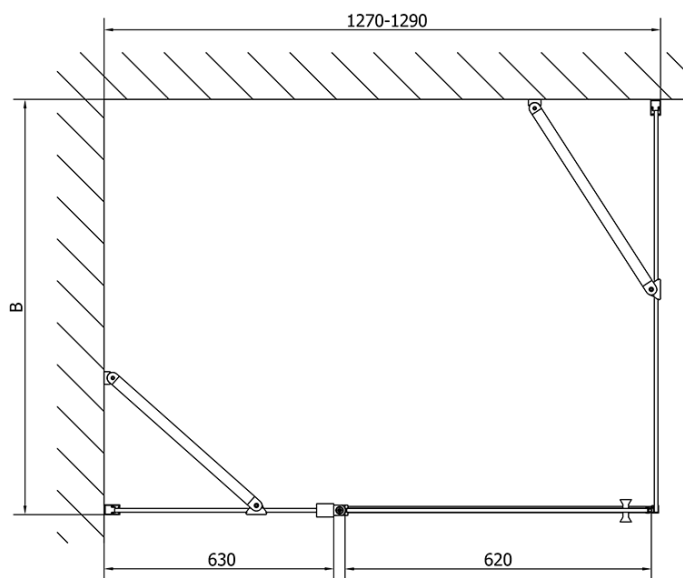

ZOOM obdĺžniková sprchová zástena 1300x1000mm L/P varianta

Objednací kód: ZL1313ZL3210

Základné informácie

Značka: Polysan
Séria: ZOOM

Rozmery

Šírka: 1300 mm
Výška: 1900 mm
Hĺbka: 1000 mm

Vlastnosti

Záruka: 2 roky
Hmotnosť / ks: 70.5 kg
Balenie: 2 ks
Farba profilu: Chróm
Tvar: Obdĺžnikové zásteny
Typ otvárania: Otváracie jednokrídlové
Smer otvárania: Univerzálne
Šírka vstupu: 620 mm
Typ výplne: Číre sklo
Úprava skla: Antidrop
Hrúbka skla: 6 mm
Vlastnosti: Bezrámové prevedenie, Otváranie von i dovnútra
3D model: ÁNO

Technický list

ZL1313L
ZL3270L
ZL3280L
ZL3290L
ZL3210L

ZL3270R
ZL3280R
ZL3290R
ZL3210R
ZL1313R

| | B |
|---------------|---------|
| ZL1313-ZL3270 | 670-690 |
| ZL1313-ZL3280 | 770-790 |
| ZL1313-ZL3290 | 870-890 |
| ZL1313-ZL3210 | 970-990 |