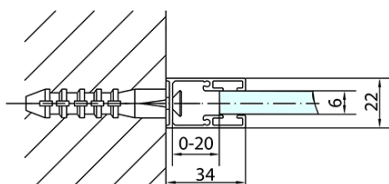

ZOOM obdĺžniková sprchová zástena 1300x1000mm L/P varianta

Objednací kód: ZL1313ZL3210

Základné informácie

Značka: Polysan
Séria: ZOOM

Rozmery

Šírka: 1300 mm
Výška: 1900 mm
Hĺbka: 1000 mm

Vlastnosti

Záruka: 2 roky
Hmotnosť / ks: 70.5 kg
Balenie: 2 ks
Farba profilu: Chróm
Tvar: Obdĺžnikové zásteny
Typ otvárania: Otváracie jednokrídlové
Smer otvárania: Univerzálne
Šírka vstupu: 620 mm
Typ výplne: Číre sklo
Úprava skla: Antidrop
Hrúbka skla: 6 mm
Vlastnosti: Bezrámové prevedenie, Otváranie von i dovnútra
3D model: ÁNO

Technický list

ZL1313L
ZL3270L
ZL3280L
ZL3290L
ZL3210L

ZL3270R
ZL3280R
ZL3290R
ZL3210R
ZL1313R

| | B |
|---------------|---------|
| ZL1313-ZL3270 | 670-690 |
| ZL1313-ZL3280 | 770-790 |
| ZL1313-ZL3290 | 870-890 |
| ZL1313-ZL3210 | 970-990 |