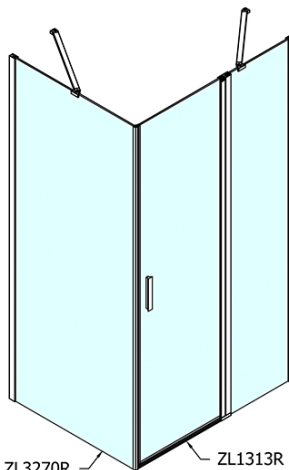

ZOOM obdĺžniková sprchová zástena 1300x1000mm L/P varianta

Objednací kód: ZL1313ZL3210

Základné informácie

Značka: Polysan
Séria: ZOOM

Rozmery

Šírka: 1300 mm
Výška: 1900 mm
Hĺbka: 1000 mm

Vlastnosti

Farba profilu: Chróm - Leštený hliník
Tvar: Obdĺžnikové zásteny
Typ otvárania: Otváracie jednokrídlové
Smer otvárania: Univerzálne
Šírka vstupu: 620 mm
Typ výplne: Číre sklo
Úprava skla: Antidrop
Hrúbka skla: 6 mm
Vlastnosti: Bezrámové prevedenie, Otváranie von i dovnútra
Hmotnosť / ks: 70.5 kg
Balenie: 2 ks
Záruka: 2 roky

Technický list

ZL1313L
ZL3270L
ZL3280L
ZL3290L
ZL3210L

ZL3270R
ZL3280R
ZL3290R
ZL3210R
ZL1313R

	B
ZL1313-ZL3270	670-690
ZL1313-ZL3280	770-790
ZL1313-ZL3290	870-890
ZL1313-ZL3210	970-990