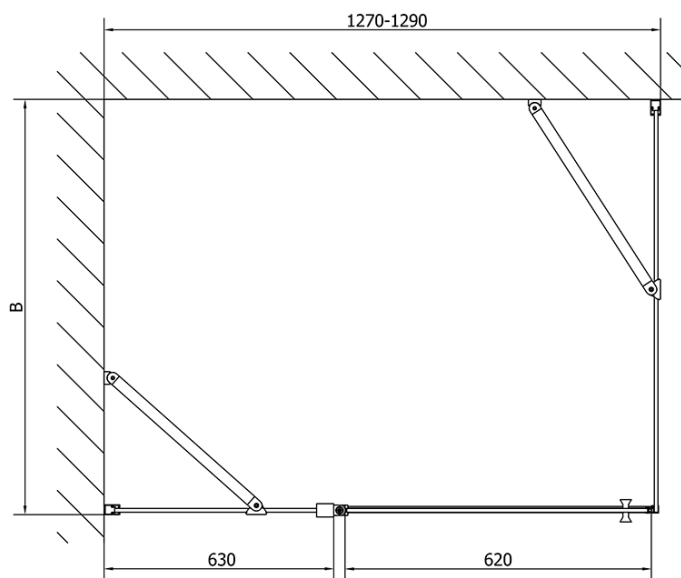

B
ZL1313-ZL3270	670-690
ZL1313-ZL3280	770-790
ZL1313-ZL3290	870-890
ZL1313-ZL3210	970-990