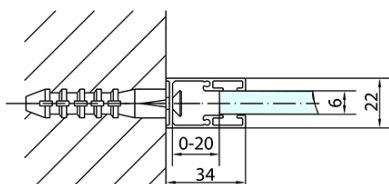

ZOOM obdĺžniková sprchová zástena 1300x1000mm L/P varianta

Objednací kód: ZL1313ZL3210

Základné informácie

Značka: Polysan
Séria: ZOOM

Rozmery

Šírka: 1300 mm
Výška: 1900 mm
Hĺbka: 1000 mm

Vlastnosti

Farba profilu: Chróm - Leštený hliník
Tvar: Obdĺžnikové zásteny
Typ otvárania: Otváracie jednokrídlové
Smer otvárania: Univerzálne
Šírka vstupu: 620 mm
Typ výplne: Číre sklo
Úprava skla: Antidrop
Hrúbka skla: 6 mm
Vlastnosti: Bezrámové prevedenie, Otváranie von i dovnútra
Hmotnosť / ks: 70.5 kg
Balenie: 2 ks
Záruka: 2 roky

Technický list

ZL1313L
ZL3270L
ZL3280L
ZL3290L
ZL3210L

ZL3270R
ZL3280R
ZL3290R
ZL3210R
ZL1313R

	B
ZL1313-ZL3270	670-690
ZL1313-ZL3280	770-790
ZL1313-ZL3290	870-890
ZL1313-ZL3210	970-990