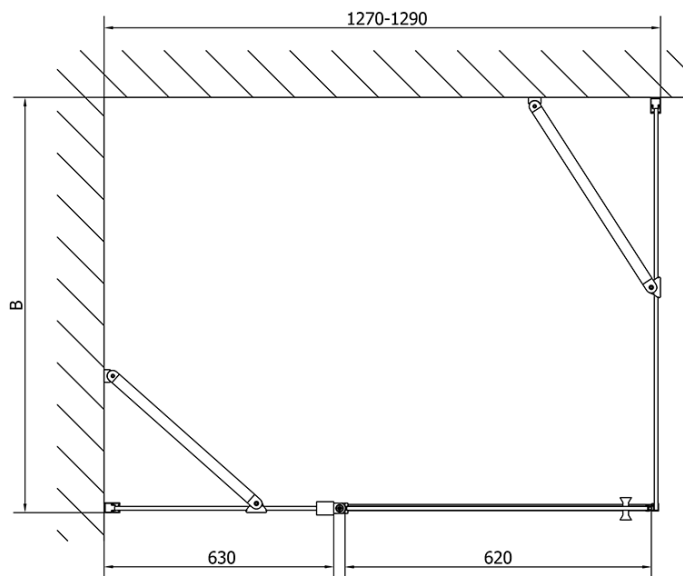

ZOOM obdĺžniková sprchová zástena 1300x1000mm L/P varianta

Objednací kód: ZL1313ZL3210

Základné informácie

Značka: Polysan
Séria: ZOOM

Rozmery

Šírka: 1300 mm
Výška: 1900 mm
Hĺbka: 1000 mm

Vlastnosti

Farba profilu: Chróm - Leštený hliník
Tvar: Obdĺžnikové zásteny
Typ otvárania: Otváracie jednokrídlové
Smer otvárania: Univerzálne
Šírka vstupu: 620 mm
Typ výplne: Číre sklo
Úprava skla: Antidrop
Hrúbka skla: 6 mm
Vlastnosti: Bezrámové prevedenie, Otváranie von i dovnútra
Hmotnosť / ks: 70.5 kg
Balenie: 2 ks
Záruka: 2 roky

Technický list

ZL1313L
ZL3270L
ZL3280L
ZL3290L
ZL3210L

ZL3270R
ZL3280R
ZL3290R
ZL3210R
ZL1313R

	B
ZL1313-ZL3270	670-690
ZL1313-ZL3280	770-790
ZL1313-ZL3290	870-890
ZL1313-ZL3210	970-990