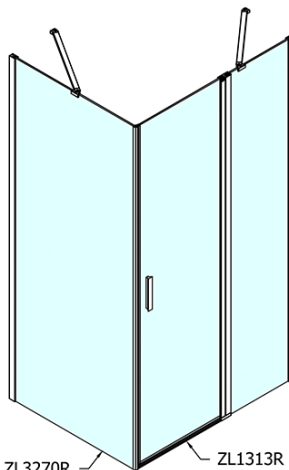

ZOOM obdĺžniková sprchová zástena 1300x1000mm L/P varianta

Objednací kód: ZL1313ZL3210

Základné informácie

Značka: Polysan
Séria: ZOOM

Rozmery

Šírka: 1300 mm
Výška: 1900 mm
Hĺbka: 1000 mm

Vlastnosti

Záruka: 2 roky
Hmotnosť / ks: 70.5 kg
Balenie: 2 ks
Farba profilu: Chróm
Tvar: Obdĺžnikové zásteny
Typ otvárania: Otváracie jednokrídlové
Smer otvárania: Univerzálne
Šírka vstupu: 620 mm
Typ výplne: Číre sklo
Úprava skla: Antidrop
Hrúbka skla: 6 mm
Vlastnosti: Bezrámové prevedenie, Otváranie von i dovnútra
3D model: ÁNO

Technický list

ZL1313L
ZL3270L
ZL3280L
ZL3290L
ZL3210L

ZL3270R
ZL3280R
ZL3290R
ZL3210R
ZL1313R

| | B |
|---------------|---------|
| ZL1313-ZL3270 | 670-690 |
| ZL1313-ZL3280 | 770-790 |
| ZL1313-ZL3290 | 870-890 |
| ZL1313-ZL3210 | 970-990 |