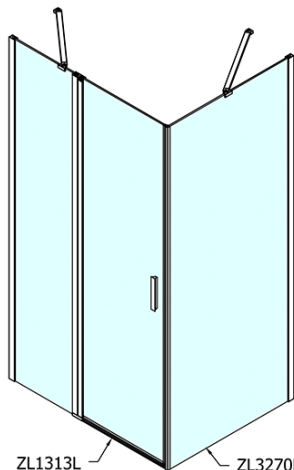

ZOOM obdĺžniková sprchová zástena 1300x1000mm L/P varianta

Objednací kód: ZL1313ZL3210

Základné informácie

Značka: Polysan
Séria: ZOOM

Rozmery

Šírka: 1300 mm
Výška: 1900 mm
Hĺbka: 1000 mm

Vlastnosti

Farba profilu: Chróm - Leštený hliník
Tvar: Obdĺžnikové zásteny
Typ otvárania: Otváracie jednokrídlové
Smer otvárania: Univerzálne
Šírka vstupu: 620 mm
Typ výplne: Číre sklo
Úprava skla: Antidrop
Hrúbka skla: 6 mm
Vlastnosti: Bezrámové prevedenie, Otváranie von i dovnútra
Hmotnosť / ks: 70.5 kg
Balenie: 2 ks
Záruka: 2 roky

Technický list

ZL1313L
ZL3270L
ZL3280L
ZL3290L
ZL3210L

ZL3270R
ZL3280R
ZL3290R
ZL3210R
ZL1313R

	B
ZL1313-ZL3270	670-690
ZL1313-ZL3280	770-790
ZL1313-ZL3290	870-890
ZL1313-ZL3210	970-990