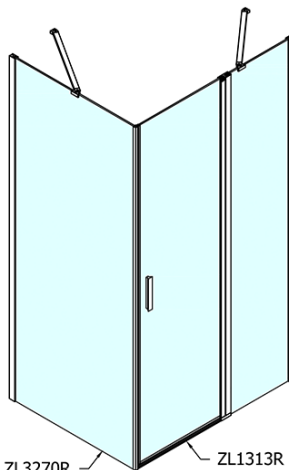

ZOOM obdĺžniková sprchová zástena 1300x1000mm L/P varianta

Objednací kód: ZL1313ZL3210

Základné informácie

Značka: Polysan

Séria: ZOOM

Rozmery

Šírka: 1300 mm

Výška: 1900 mm

Hĺbka: 1000 mm

Vlastnosti

Farba profilu: Chróm - Leštený hliník

Tvar: Obdĺžnikové zásteny

Typ otvárania: Otváracie jednokrídlové

Smer otvárania: Univerzálne

Šírka vstupu: 620 mm

Typ výplne: Číre sklo

Úprava skla: Antidrop

Hrúbka skla: 6 mm

Vlastnosti: Bezrámové prevedenie, Otváranie von i dovnútra

Hmotnosť / ks: 70.5 kg

Balenie: 2 ks

Záruka: 2 roky

Technický list

ZL1313L
ZL3270L
ZL3280L
ZL3290L
ZL3210L

ZL3270R
ZL3280R
ZL3290R
ZL3210R
ZL1313R

	B
ZL1313-ZL3270	670-690
ZL1313-ZL3280	770-790
ZL1313-ZL3290	870-890
ZL1313-ZL3210	970-990