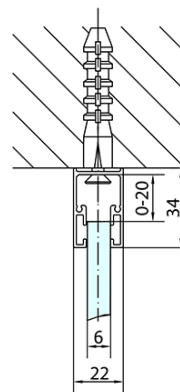

ZOOM obdĺžniková sprchová zástena 1300x1000mm L/P varianta

Objednací kód: ZL1313ZL3210

Základné informácie

Značka: Polysan
Séria: ZOOM

Rozmery

Šírka: 1300 mm
Výška: 1900 mm
Hĺbka: 1000 mm

Vlastnosti

Farba profilu: Chróm - Leštený hliník
Tvar: Obdĺžnikové zásteny
Typ otvárania: Otváracie jednokrídlové
Smer otvárania: Univerzálne
Šírka vstupu: 620 mm
Typ výplne: Číre sklo
Úprava skla: Antidrop
Hrúbka skla: 6 mm
Vlastnosti: Bezrámové prevedenie, Otváranie von i dovnútra
Hmotnosť / ks: 70.5 kg
Balenie: 2 ks
Záruka: 2 roky

Technický list

ZL1313L
ZL3270L
ZL3280L
ZL3290L
ZL3210L

ZL3270R
ZL3280R
ZL3290R
ZL3210R
ZL1313R

	B
ZL1313-ZL3270	670-690
ZL1313-ZL3280	770-790
ZL1313-ZL3290	870-890
ZL1313-ZL3210	970-990