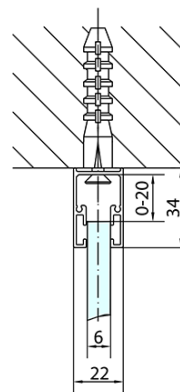

ZOOM obdĺžniková sprchová zástena 1300x1000mm L/P varianta

Objednací kód: ZL1313ZL3210

Základné informácie

Značka: Polysan
Séria: ZOOM

Rozmery

Šírka: 1300 mm
Výška: 1900 mm
Hĺbka: 1000 mm

Vlastnosti

Záruka: 2 roky
Hmotnosť / ks: 70.5 kg
Balenie: 2 ks
Farba profilu: Chróm
Tvar: Obdĺžnikové zásteny
Typ otvárania: Otváracie jednokrídlové
Smer otvárania: Univerzálne
Šírka vstupu: 620 mm
Typ výplne: Číre sklo
Úprava skla: Antidrop
Hrúbka skla: 6 mm
Vlastnosti: Bezrámové prevedenie, Otváranie von i dovnútra
3D model: ÁNO

Technický list

ZL1313L
ZL3270L
ZL3280L
ZL3290L
ZL3210L

ZL3270R
ZL3280R
ZL3290R
ZL3210R
ZL1313R

| | B |
|---------------|---------|
| ZL1313-ZL3270 | 670-690 |
| ZL1313-ZL3280 | 770-790 |
| ZL1313-ZL3290 | 870-890 |
| ZL1313-ZL3210 | 970-990 |