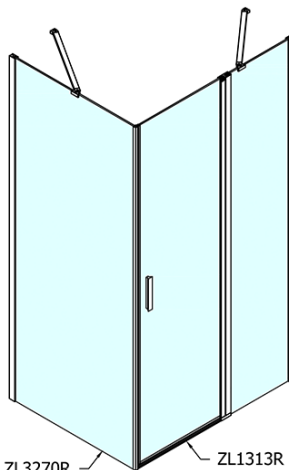

ZL3270R
ZL3280R
ZL3290R
ZL3210R
ZL1313R