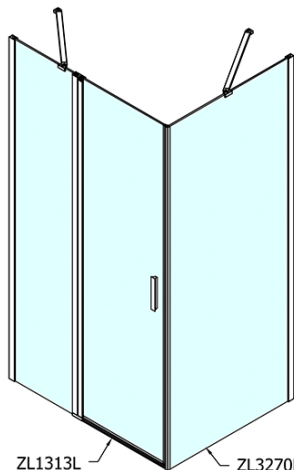

Technický list

ZL1313L
ZL3270L
ZL3280L
ZL3290L
ZL3210L