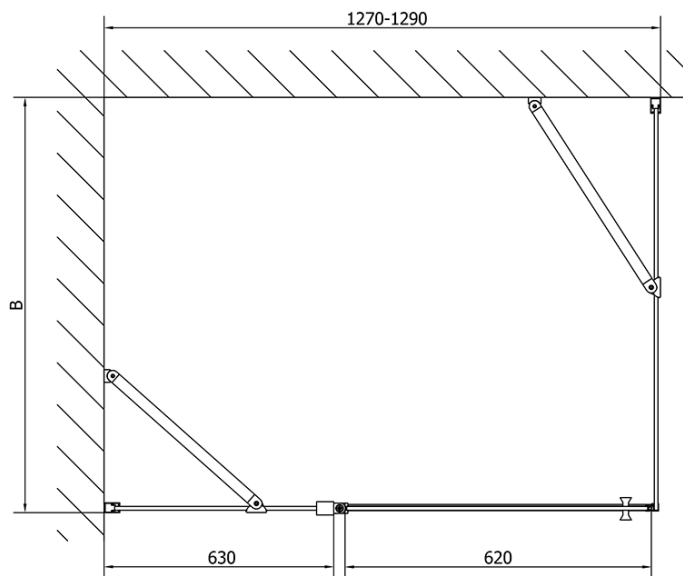

Hĺbka: 900 mm

Vlastnosti

Farba profilu: Chróm

Tvar: Obdĺžnikové zásteny

Typ otvárania: Otváracie jednokrídlové

Smer otvárania: Univerzálne

Šírka vstupu: 620 mm

Typ výplne: Číre sklo

Úprava skla: Antidrop

Hrúbka skla: 6 mm

Vlastnosti: Bezrámové prevedenie, Otváranie von i dovnútra

Hmotnosť / ks: 67.5 kg

Balenie: 2 ks

Záruka: 2 roky

ZOOM obdĺžniková sprchová zástena 1300x900mm
L/P varianta

Technický list

ZL1313L
ZL3270L
ZL3280L
ZL3290L
ZL3210L

ZL3270R
ZL3280R
ZL3290R
ZL3210R
ZL1313R

	B
ZL1313-ZL3270	670-690
ZL1313-ZL3280	770-790
ZL1313-ZL3290	870-890
ZL1313-ZL3210	970-990