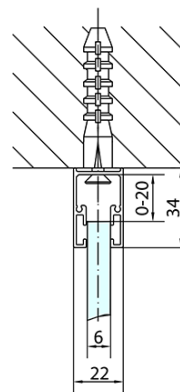

Hĺbka: 900 mm

Vlastnosti

Farba profilu: Chróm

Tvar: Obdĺžnikové zásteny

Typ otvárania: Otváracie jednokrídlové

Smer otvárania: Univerzálne

Šírka vstupu: 620 mm

Typ výplne: Číre sklo

Úprava skla: Antidrop

Hrúbka skla: 6 mm

Vlastnosti: Bezrámové prevedenie, Otváranie von i dovnútra

Hmotnosť / ks: 67.5 kg

Balenie: 2 ks

Záruka: 2 roky

ZOOM obdĺžniková sprchová zástena 1300x900mm
L/P varianta

Technický list

ZL1313L
ZL3270L
ZL3280L
ZL3290L
ZL3210L

ZL3270R
ZL3280R
ZL3290R
ZL3210R
ZL1313R

	B
ZL1313-ZL3270	670-690
ZL1313-ZL3280	770-790
ZL1313-ZL3290	870-890
ZL1313-ZL3210	970-990