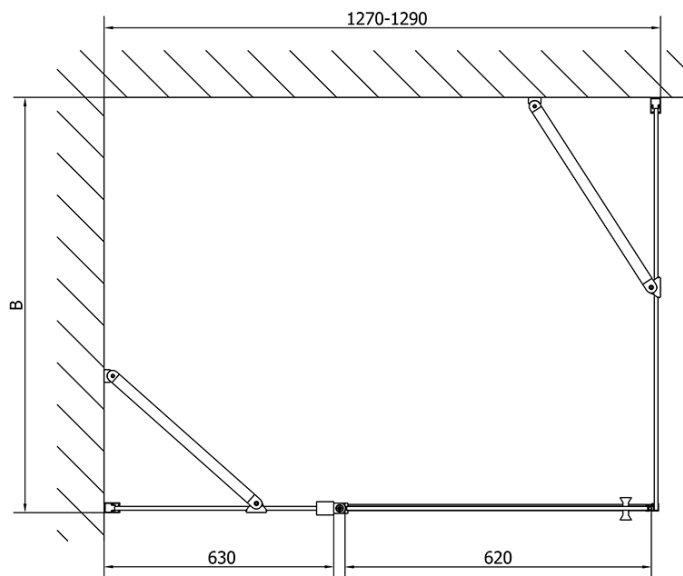

B
ZL1313-ZL3270	670-690
ZL1313-ZL3280	770-790
ZL1313-ZL3290	870-890
ZL1313-ZL3210	970-990