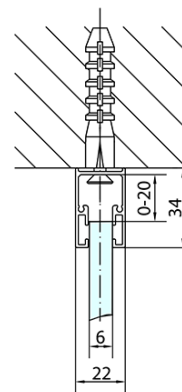

## Rozmery

Šírka: 1300 mm  
Výška: 1900 mm  
Hĺbka: 900 mm

## Vlastnosti

Farba profilu: Chróm - Leštený hliník  
Tvar: Obdĺžnikové zásteny  
Typ otvárania: Otváracie jednokrídlové  
Smer otvárania: Univerzálne  
Šírka vstupu: 620 mm  
Typ výplne: Číre sklo  
Úprava skla: Antidrop  
Hrúbka skla: 6 mm  
Vlastnosti: Bezrámové prevedenie, Otváranie von i dovnútra  
Hmotnosť / ks: 67.5 kg  
Balenie: 2 ks  
Záruka: 2 roky

Technický list

ZL1313L  
ZL3270L  
ZL3280L  
ZL3290L  
ZL3210L

ZL3270R  
ZL3280R  
ZL3290R  
ZL3210R  
ZL1313R

	B
ZL1313-ZL3270	670-690
ZL1313-ZL3280	770-790
ZL1313-ZL3290	870-890
ZL1313-ZL3210	970-990