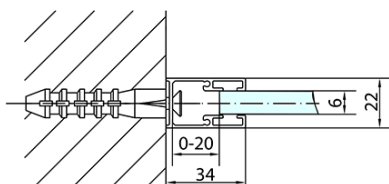

## Rozmery

Šírka: 1300 mm  
Výška: 1900 mm  
Hĺbka: 900 mm

## Vlastnosti

Farba profilu: Chróm - Leštený hliník  
Tvar: Obdĺžnikové zásteny  
Typ otvárania: Otváracie jednokrídlové  
Smer otvárania: Univerzálne  
Šírka vstupu: 620 mm  
Typ výplne: Číre sklo  
Úprava skla: Antidrop  
Hrúbka skla: 6 mm  
Vlastnosti: Bezrámové prevedenie, Otváranie von i dovnútra  
Hmotnosť / ks: 67.5 kg  
Balenie: 2 ks  
Záruka: 2 roky

Technický list

ZL1313L  
ZL3270L  
ZL3280L  
ZL3290L  
ZL3210L

ZL3270R  
ZL3280R  
ZL3290R  
ZL3210R  
ZL1313R

	B
ZL1313-ZL3270	670-690
ZL1313-ZL3280	770-790
ZL1313-ZL3290	870-890
ZL1313-ZL3210	970-990