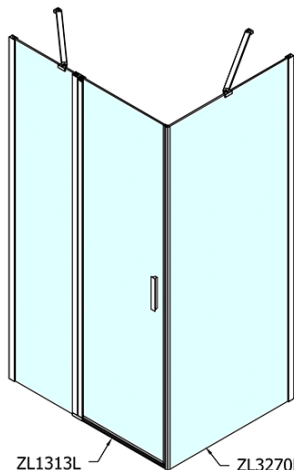

Hĺbka: 900 mm

Vlastnosti

Farba profilu: Chróm

Tvar: Obdĺžnikové zásteny

Typ otvárania: Otváracie jednokrídlové

Smer otvárania: Univerzálne

Šírka vstupu: 620 mm

Typ výplne: Číre sklo

Úprava skla: Antidrop

Hrúbka skla: 6 mm

Vlastnosti: Bezrámové prevedenie, Otváranie von i dovnútra

Hmotnosť / ks: 67.5 kg

Balenie: 2 ks

Záruka: 2 roky

ZOOM obdĺžniková sprchová zástena 1300x900mm
L/P varianta

Technický list

ZL1313L
ZL3270L
ZL3280L
ZL3290L
ZL3210L

ZL3270R
ZL3280R
ZL3290R
ZL3210R
ZL1313R

	B
ZL1313-ZL3270	670-690
ZL1313-ZL3280	770-790
ZL1313-ZL3290	870-890
ZL1313-ZL3210	970-990