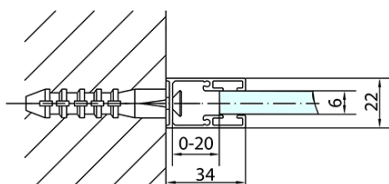

Hĺbka: 900 mm

Vlastnosti

Farba profilu: Chróm

Tvar: Obdĺžnikové zásteny

Typ otvárania: Otváracie jednokrídlové

Smer otvárania: Univerzálne

Šírka vstupu: 620 mm

Typ výplne: Číre sklo

Úprava skla: Antidrop

Hrúbka skla: 6 mm

Vlastnosti: Bezrámové prevedenie, Otváranie von i dovnútra

Hmotnosť / ks: 67.5 kg

Balenie: 2 ks

Záruka: 2 roky

ZOOM obdĺžniková sprchová zástena 1300x900mm
L/P varianta

Technický list

ZL1313L
ZL3270L
ZL3280L
ZL3290L
ZL3210L

ZL3270R
ZL3280R
ZL3290R
ZL3210R
ZL1313R

	B
ZL1313-ZL3270	670-690
ZL1313-ZL3280	770-790
ZL1313-ZL3290	870-890
ZL1313-ZL3210	970-990