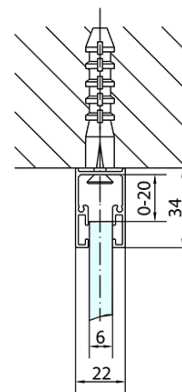

Hĺbka: 800 mm

Vlastnosti

Farba profilu: Chróm - Leštený hliník

Tvar: Obdĺžnikové zásteny

Typ otvárania: Otváracie jednokrídlové

Smer otvárania: Univerzálne

Šírka vstupu: 620 mm

Typ výplne: Číre sklo

Úprava skla: Antidrop

Hrúbka skla: 6 mm

Vlastnosti: Bezrámové prevedenie, Otváranie von i dovnútra

Hmotnosť / ks: 64.5 kg

Balenie: 2 ks

Záruka: 2 roky

Technický list

ZL1313L
ZL3270L
ZL3280L
ZL3290L
ZL3210L

ZL3270R
ZL3280R
ZL3290R
ZL3210R
ZL1313R

	B
ZL1313-ZL3270	670-690
ZL1313-ZL3280	770-790
ZL1313-ZL3290	870-890
ZL1313-ZL3210	970-990