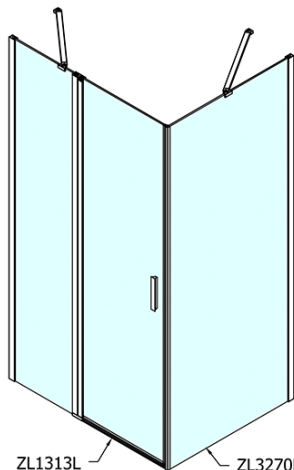

Hĺbka: 800 mm

Vlastnosti

Farba profilu: Chróm - Leštený hliník

Tvar: Obdĺžnikové zásteny

Typ otvárania: Otváracie jednokrídlové

Smer otvárania: Univerzálne

Šírka vstupu: 620 mm

Typ výplne: Číre sklo

Úprava skla: Antidrop

Hrúbka skla: 6 mm

Vlastnosti: Bezrámové prevedenie, Otváranie von i dovnútra

Hmotnosť / ks: 64.5 kg

Balenie: 2 ks

Záruka: 2 roky

Technický list

ZL1313L
ZL3270L
ZL3280L
ZL3290L
ZL3210L

ZL3270R
ZL3280R
ZL3290R
ZL3210R
ZL1313R

	B
ZL1313-ZL3270	670-690
ZL1313-ZL3280	770-790
ZL1313-ZL3290	870-890
ZL1313-ZL3210	970-990