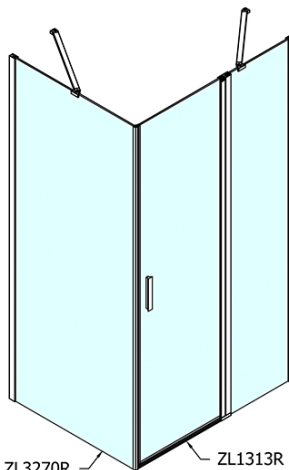

ZOOM obdĺžniková sprchová zástena 1300x800mm L/P varianta

Objednací kód: ZL1313ZL3280

Základné informácie

Značka: Polysan

Séria: ZOOM

Rozmery

Šírka: 1300 mm

Výška: 1900 mm

Hĺbka: 800 mm

Vlastnosti

Farba profilu: Chróm - Leštený hliník

Tvar: Obdĺžnikové zásteny

Typ otvárania: Otváracie jednokrídlové

Smer otvárania: Univerzálne

Šírka vstupu: 620 mm

Typ výplne: Číre sklo

Úprava skla: Antidrop

Hrúbka skla: 6 mm

Vlastnosti: Bezrámové prevedenie, Otváranie von i dovnútra

Hmotnosť / ks: 64.5 kg

Balenie: 2 ks

Záruka: 2 roky

Technický list

ZL1313L
ZL3270L
ZL3280L
ZL3290L
ZL3210L

ZL3270R
ZL3280R
ZL3290R
ZL3210R
ZL1313R

	B
ZL1313-ZL3270	670-690
ZL1313-ZL3280	770-790
ZL1313-ZL3290	870-890
ZL1313-ZL3210	970-990