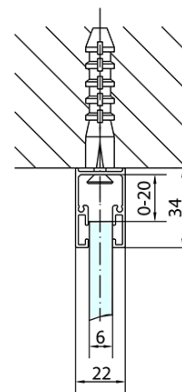

Hĺbka: 800 mm

Vlastnosti

Záruka: 2 roky

Hmotnosť / ks: 64.5 kg

Balenie: 2 ks

Farba profilu: Chróm

Tvar: Obdĺžnikové zásteny

Typ otvárania: Otváracie jednokrídlové

Smer otvárania: Univerzálne

Šírka vstupu: 620 mm

Typ výplne: Číre sklo

Úprava skla: Antidrop

Hrúbka skla: 6 mm

Vlastnosti: Bezrámové prevedenie, Otváranie von i dovnútra

3D model: ÁNO

Technický list

ZL1313L
ZL3270L
ZL3280L
ZL3290L
ZL3210L

ZL3270R
ZL3280R
ZL3290R
ZL3210R
ZL1313R

	B
ZL1313-ZL3270	670-690
ZL1313-ZL3280	770-790
ZL1313-ZL3290	870-890
ZL1313-ZL3210	970-990