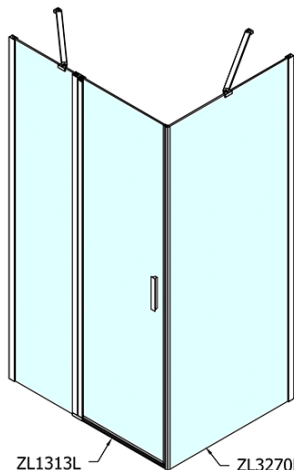

Hĺbka: 800 mm

Vlastnosti

Záruka: 2 roky

Hmotnosť / ks: 64.5 kg

Balenie: 2 ks

Farba profilu: Chróm

Tvar: Obdĺžnikové zásteny

Typ otvárania: Otváracie jednokrídlové

Smer otvárania: Univerzálne

Šírka vstupu: 620 mm

Typ výplne: Číre sklo

Úprava skla: Antidrop

Hrúbka skla: 6 mm

Vlastnosti: Bezrámové prevedenie, Otváranie von i dovnútra

3D model: ÁNO

Technický list

ZL1313L
ZL3270L
ZL3280L
ZL3290L
ZL3210L

ZL3270R
ZL3280R
ZL3290R
ZL3210R
ZL1313R

	B
ZL1313-ZL3270	670-690
ZL1313-ZL3280	770-790
ZL1313-ZL3290	870-890
ZL1313-ZL3210	970-990