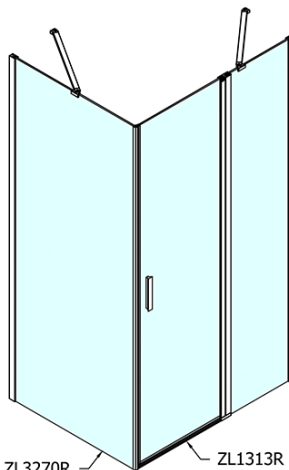

ZOOM obdĺžniková sprchová zástena 1300x800mm L/P varianta

Objednací kód: ZL1313ZL3280

Základné informácie

Značka: Polysan

Séria: ZOOM

Rozmery

Šírka: 1300 mm

Výška: 1900 mm

Hĺbka: 800 mm

Vlastnosti

Záruka: 2 roky

Hmotnosť / ks: 64.5 kg

Balenie: 2 ks

Farba profilu: Chróm

Tvar: Obdĺžnikové zásteny

Typ otvárania: Otváracie jednokrídlové

Smer otvárania: Univerzálne

Šírka vstupu: 620 mm

Typ výplne: Číre sklo

Úprava skla: Antidrop

Hrúbka skla: 6 mm

Vlastnosti: Bezrámové prevedenie, Otváranie von i dovnútra

3D model: ÁNO

Technický list

ZL1313L
ZL3270L
ZL3280L
ZL3290L
ZL3210L

ZL3270R
ZL3280R
ZL3290R
ZL3210R
ZL1313R

	B
ZL1313-ZL3270	670-690
ZL1313-ZL3280	770-790
ZL1313-ZL3290	870-890
ZL1313-ZL3210	970-990