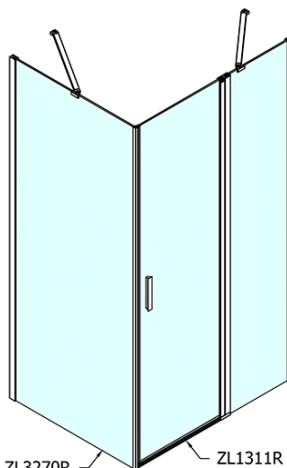

## Rozmery

Šírka: 1100 mm

Výška: 1900 mm

Hĺbka: 1000 mm

## Vlastnosti

Farba profilu: Chróm - Leštený hliník

Tvar: Obdĺžnikové zásteny

Typ otvárania: Otváracie jednokrídlové

Smer otvárania: Univerzálne

Šírka vstupu: 570 mm

Typ výplne: Číre sklo

Úprava skla: Antidrop

Hrúbka skla: 6 mm

Vlastnosti: Bezrámové prevedenie, Otváranie von i dovnútra

Hmotnosť / ks: 64.5 kg

Balenie: 2 ks

Záruka: 2 roky

Technický list

ZL1311L  
ZL3270L  
ZL3280L  
ZL3290L  
ZL3210L

ZL3270R  
ZL3280R  
ZL3290R  
ZL3210R  
ZL1311R