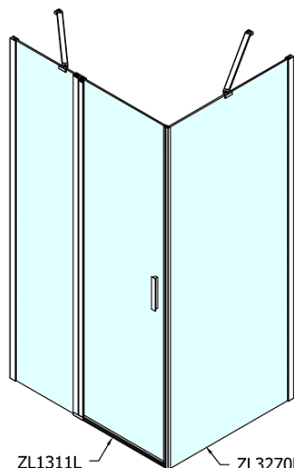

## Rozmery

Šírka: 1100 mm

Výška: 1900 mm

Hĺbka: 1000 mm

## Vlastnosti

Farba profilu: Chróm - Leštený hliník

Tvar: Obdĺžnikové zásteny

Typ otvárania: Otváracie jednokrídlové

Smer otvárania: Univerzálne

Šírka vstupu: 570 mm

Typ výplne: Číre sklo

Úprava skla: Antidrop

Hrúbka skla: 6 mm

Vlastnosti: Bezrámové prevedenie, Otváranie von i dovnútra

Hmotnosť / ks: 64.5 kg

Balenie: 2 ks

Záruka: 2 roky

Technický list

ZL1311L  
ZL3270L  
ZL3280L  
ZL3290L  
ZL3210L

ZL3270R  
ZL3280R  
ZL3290R  
ZL3210R  
ZL1311R