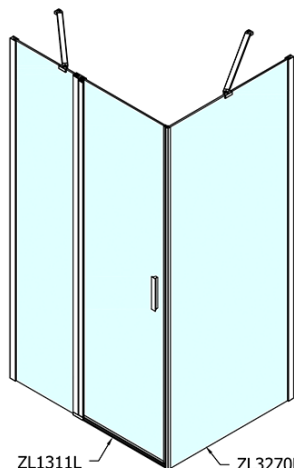

ZOOM obdĺžniková sprchová zástena 1100x1000mm L/P varianta

Objednací kód: ZL1311ZL3210

Základné informácie

Značka: Polysan

Séria: ZOOM

Rozmery

Šírka: 1100 mm

Výška: 1900 mm

Hĺbka: 1000 mm

Vlastnosti

Záruka: 2 roky

Hmotnosť / ks: 64.5 kg

Balenie: 2 ks

Farba profilu: Chróm

Tvar: Obdĺžnikové zásteny

Typ otvárania: Otváracie jednokrídlové

Smer otvárania: Univerzálne

Šírka vstupu: 570 mm

Typ výplne: Číre sklo

Úprava skla: Antidrop

Hrúbka skla: 6 mm

Vlastnosti: Bezrámové prevedenie, Otváranie von i dovnútra

3D model: ÁNO

Technický list