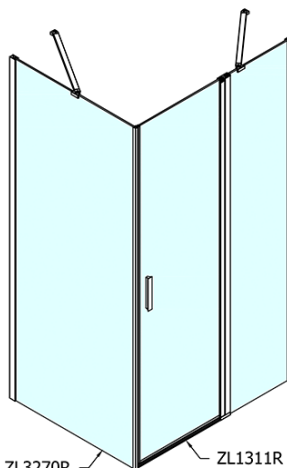

## Rozmery

Šírka: 1100 mm

Výška: 1900 mm

Hĺbka: 900 mm

## Vlastnosti

Farba profilu: Chróm - Leštený hliník

Tvar: Obdĺžnikové zásteny

Typ otvárania: Otváracie jednokrídlové

Smer otvárania: Univerzálne

Šírka vstupu: 570 mm

Typ výplne: Číre sklo

Úprava skla: Antidrop

Hrúbka skla: 6 mm

Vlastnosti: Bezrámové prevedenie, Otváranie von i dovnútra

Hmotnosť / ks: 61.5 kg

Balenie: 2 ks

Záruka: 2 roky

Technický list

ZL1311L  
ZL3270L  
ZL3280L  
ZL3290L  
ZL3210L

ZL3270R  
ZL3280R  
ZL3290R  
ZL3210R  
ZL1311R