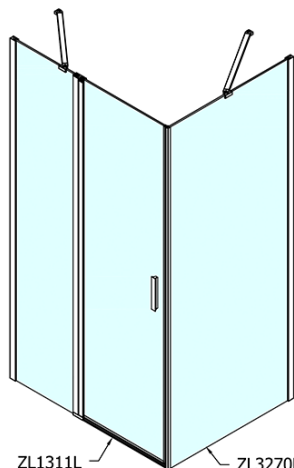

## Rozmery

Šírka: 1100 mm

Výška: 1900 mm

Hĺbka: 900 mm

## Vlastnosti

Farba profilu: Chróm - Leštený hliník

Tvar: Obdĺžnikové zásteny

Typ otvárania: Otváracie jednokrídlové

Smer otvárania: Univerzálne

Šírka vstupu: 570 mm

Typ výplne: Číre sklo

Úprava skla: Antidrop

Hrúbka skla: 6 mm

Vlastnosti: Bezrámové prevedenie, Otváranie von i dovnútra

Hmotnosť / ks: 61.5 kg

Balenie: 2 ks

Záruka: 2 roky

Technický list

ZL1311L  
ZL3270L  
ZL3280L  
ZL3290L  
ZL3210L

ZL3270R  
ZL3280R  
ZL3290R  
ZL3210R  
ZL1311R