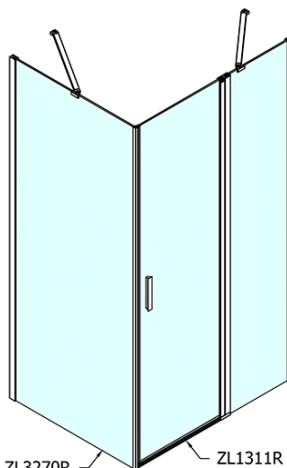

## Rozmery

Šírka: 1100 mm

Výška: 1900 mm

Hĺbka: 800 mm

## Vlastnosti

Farba profilu: Chróm - Leštený hliník

Tvar: Obdĺžnikové zásteny

Typ otvárania: Otváracie jednokrídlové

Smer otvárania: Univerzálne

Šírka vstupu: 570 mm

Typ výplne: Číre sklo

Úprava skla: Antidrop

Hrúbka skla: 6 mm

Vlastnosti: Bezrámové prevedenie, Otváranie von i dovnútra

Hmotnosť / ks: 58.5 kg

Balenie: 2 ks

Záruka: 2 roky

Technický list

ZL1311L  
ZL3270L  
ZL3280L  
ZL3290L  
ZL3210L

ZL3270R  
ZL3280R  
ZL3290R  
ZL3210R  
ZL1311R