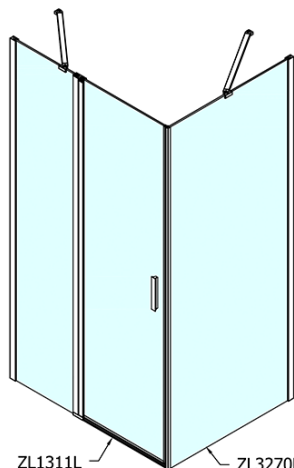

ZOOM obdĺžniková sprchová zástena 1100x800mm L/P varianta

Objednací kód: ZL1311ZL3280

Základné informácie

Značka: Polysan

Séria: ZOOM

Rozmery

Šírka: 1100 mm

Výška: 1900 mm

Hĺbka: 800 mm

Vlastnosti

Farba profilu: Chróm - Leštený hliník

Tvar: Obdĺžnikové zásteny

Typ otvárania: Otváracie jednokrídlové

Smer otvárania: Univerzálne

Šírka vstupu: 570 mm

Typ výplne: Číre sklo

Úprava skla: Antidrop

Hrúbka skla: 6 mm

Vlastnosti: Bezrámové prevedenie, Otváranie von i dovnútra

Hmotnosť / ks: 58.5 kg

Balenie: 2 ks

Záruka: 2 roky

Technický list

ZL1311L
ZL3270L
ZL3280L
ZL3290L
ZL3210L