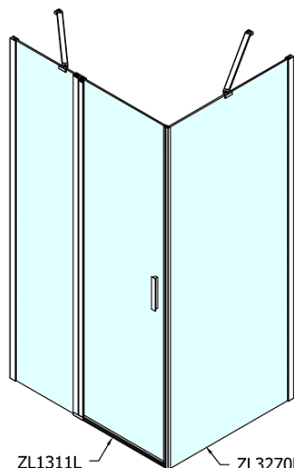

## Rozmery

Šírka: 1100 mm

Výška: 1900 mm

Hĺbka: 800 mm

## Vlastnosti

Farba profilu: Chróm - Leštený hliník

Tvar: Obdĺžnikové zásteny

Typ otvárania: Otváracie jednokrídlové

Smer otvárania: Univerzálne

Šírka vstupu: 570 mm

Typ výplne: Číre sklo

Úprava skla: Antidrop

Hrúbka skla: 6 mm

Vlastnosti: Bezrámové prevedenie, Otváranie von i dovnútra

Hmotnosť / ks: 58.5 kg

Balenie: 2 ks

Záruka: 2 roky

Technický list

ZL1311L  
ZL3270L  
ZL3280L  
ZL3290L  
ZL3210L

ZL3270R  
ZL3280R  
ZL3290R  
ZL3210R  
ZL1311R