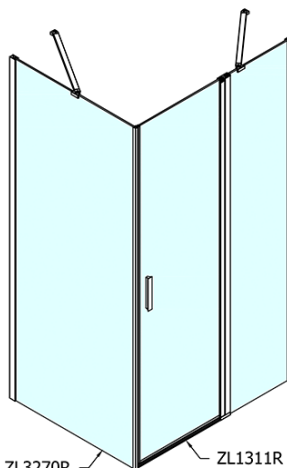

ZOOM obdĺžniková sprchová zástena 1100x800mm L/P varianta

Objednací kód: ZL1311ZL3280

Základné informácie

Značka: Polysan

Séria: ZOOM

Rozmery

Šírka: 1100 mm

Výška: 1900 mm

Hĺbka: 800 mm

Vlastnosti

Farba profilu: Chróm - Leštený hliník

Tvar: Obdĺžnikové zásteny

Typ otvárania: Otváracie jednokrídlové

Smer otvárania: Univerzálne

Šírka vstupu: 570 mm

Typ výplne: Číre sklo

Úprava skla: Antidrop

Hrúbka skla: 6 mm

Vlastnosti: Bezrámové prevedenie, Otváranie von i dovnútra

Hmotnosť / ks: 58.5 kg

Balenie: 2 ks

Záruka: 2 roky

Technický list

ZL1311L
ZL3270L
ZL3280L
ZL3290L
ZL3210L