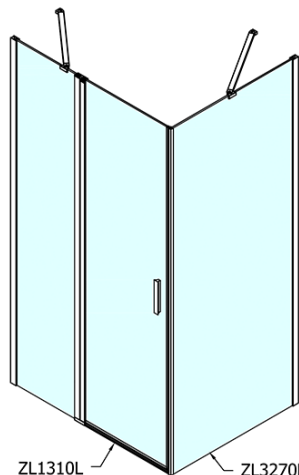

## Rozmery

Šírka: 1000 mm

Výška: 1900 mm

Hĺbka: 900 mm

## Vlastnosti

Farba profilu: Chróm - Leštený hliník

Tvar: Obdĺžnikové zásteny

Typ otvárania: Otváracie jednokrídlové

Smer otvárania: Univerzálne

Šírka vstupu: 520 mm

Typ výplne: Číre sklo

Úprava skla: Antidrop

Hrúbka skla: 6 mm

Vlastnosti: Bezrámové prevedenie, Otváranie von i dovnútra

Hmotnosť / ks: 58.5 kg

Balenie: 2 ks

Záruka: 2 roky

ZOOM obdĺžniková sprchová zástena 1000x900mm  
L/P varianta

Technický list

ZL1310L  
ZL3270L  
ZL3280L  
ZL3290L  
ZL3210L