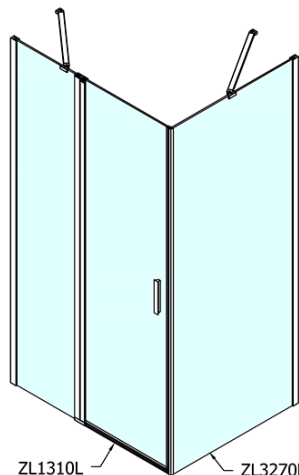

Hĺbka: 900 mm

Vlastnosti

Farba profilu: Chróm

Tvar: Obdĺžnikové zásteny

Typ otvárania: Otváracie jednokrídlové

Smer otvárania: Univerzálne

Šírka vstupu: 520 mm

Typ výplne: Číre sklo

Úprava skla: Antidrop

Hrúbka skla: 6 mm

Vlastnosti: Bezrámové prevedenie, Otváranie von i dovnútra

Hmotnosť / ks: 58.5 kg

Balenie: 2 ks

Záruka: 2 roky

Technický list

ZL1310L