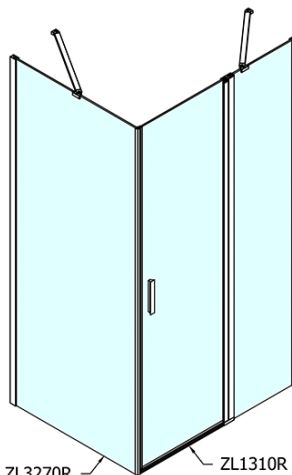

## Rozmery

Šírka: 1000 mm

Výška: 1900 mm

Hĺbka: 900 mm

## Vlastnosti

Farba profilu: Chróm - Leštený hliník

Tvar: Obdĺžnikové zásteny

Typ otvárania: Otváracie jednokrídlové

Smer otvárania: Univerzálne

Šírka vstupu: 520 mm

Typ výplne: Číre sklo

Úprava skla: Antidrop

Hrúbka skla: 6 mm

Vlastnosti: Bezrámové prevedenie, Otváranie von i dovnútra

Hmotnosť / ks: 58.5 kg

Balenie: 2 ks

Záruka: 2 roky

ZOOM obdĺžniková sprchová zástena 1000x900mm  
L/P varianta

Technický list

ZL1310L  
ZL3270L  
ZL3280L  
ZL3290L  
ZL3210L