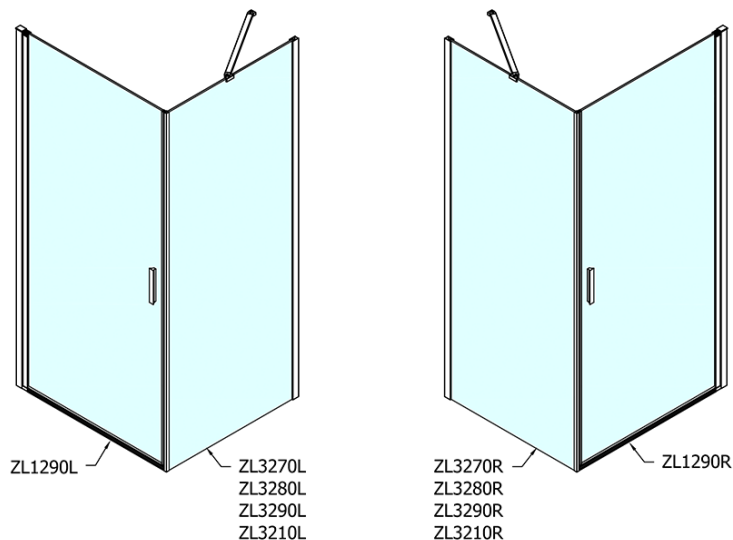

### Rozmery

Šírka: 900 mm

Výška: 1900 mm

Hĺbka: 900 mm

### Vlastnosti

Farba profilu: Chróm - Leštený hliník

Tvar: Štvorcové zásteny

Typ otvárania: Otváracie jednokrídlové

Smer otvárania: Univerzálne

Šírka vstupu: 815 mm

Typ výplne: Číre sklo

Úprava skla: Antidrop

Hrúbka skla: 6 mm

Vlastnosti: Bezrámové prevedenie, Otváranie von i dovnútra

Hmotnosť / ks: 56.0 kg

Balenie: 2 ks

Záruka: 2 roky

Technický list

	B
ZL1290-ZL3270	670-690
ZL1290-ZL3280	770-790
ZL1290-ZL3290	870-890
ZL1290-ZL3210	970-990