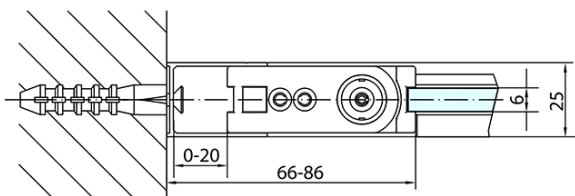

ZOOM štvorcová sprchová zástena 900x900mm L/P varianta

Objednací kód: ZL1290ZL3290

Základné informácie

Značka: Polysan

Séria: ZOOM

Rozmery

Šírka: 900 mm

Výška: 1900 mm

Hĺbka: 900 mm

Vlastnosti

Farba profilu: Chróm - Leštený hliník

Tvar: Štvorcové zásteny

Typ otvárania: Otváracie jednokrídlové

Smer otvárania: Univerzálne

Šírka vstupu: 815 mm

Typ výplne: Číre sklo

Úprava skla: Antidrop

Hrúbka skla: 6 mm

Vlastnosti: Bezrámové prevedenie, Otváranie von i dovnútra

Hmotnosť / ks: 56.0 kg

Balenie: 2 ks

Záruka: 2 roky

Technický list

	B
ZL1290-ZL3270	670-690
ZL1290-ZL3280	770-790
ZL1290-ZL3290	870-890
ZL1290-ZL3210	970-990