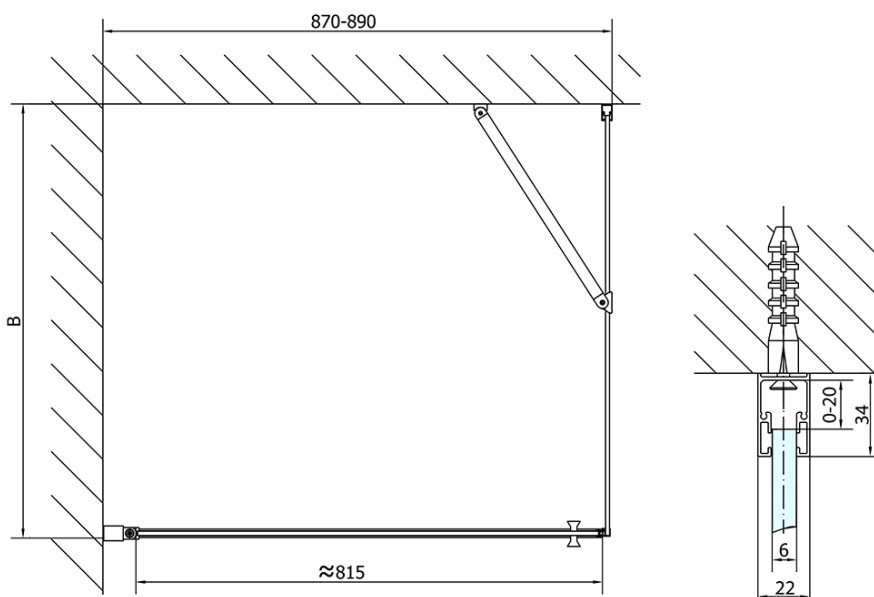

Technický list

	B
ZL1290-ZL3270	670-690
ZL1290-ZL3280	770-790
ZL1290-ZL3290	870-890
ZL1290-ZL3210	970-990