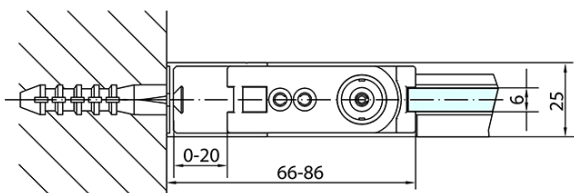

ZOOM štvorcová sprchová zástena 900x900mm L/P varianta

Objednací kód: ZL1290ZL3290

Základné informácie

Značka: Polysan

Séria: ZOOM

Rozmery

Šírka: 900 mm

Výška: 1900 mm

Hĺbka: 900 mm

Vlastnosti

Záruka: 2 roky

Hmotnosť / ks: 56 kg

Balenie: 2 ks

Farba profilu: Chróm

Tvar: Štvorcové zásteny

Typ otvárania: Otváracie jednokrídlové

Smer otvárania: Univerzálne

Šírka vstupu: 815 mm

Typ výplne: Číre sklo

Úprava skla: Antidrop

Hrúbka skla: 6 mm

Vlastnosti: Bezrámové prevedenie, Otváranie von i dovnútra

3D model: ÁNO

Technický list