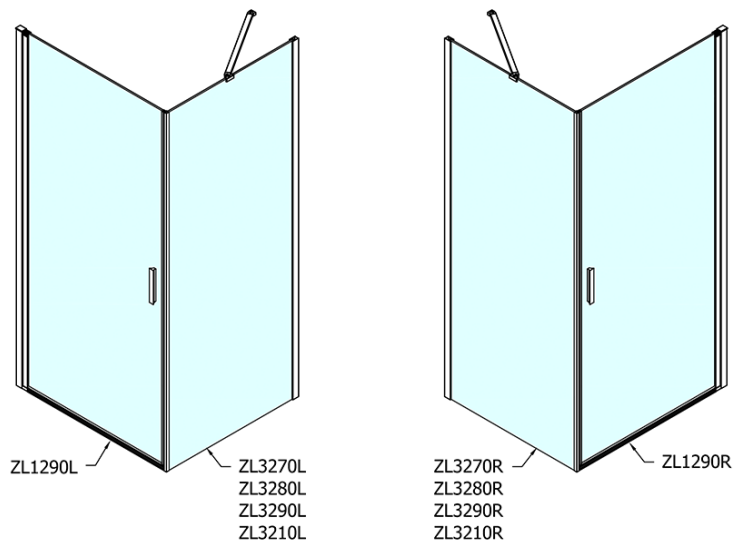

ZOOM štvorcová sprchová zástena 900x900mm L/P varianta

Objednací kód: ZL1290ZL3290

Základné informácie

Značka: Polysan

Séria: ZOOM

Rozmery

Šírka: 900 mm

Výška: 1900 mm

Hĺbka: 900 mm

Vlastnosti

Záruka: 2 roky

Hmotnosť / ks: 56 kg

Balenie: 2 ks

Farba profilu: Chróm

Tvar: Štvorcové zásteny

Typ otvárania: Otváracie jednokrídlové

Smer otvárania: Univerzálne

Šírka vstupu: 815 mm

Typ výplne: Číre sklo

Úprava skla: Antidrop

Hrúbka skla: 6 mm

Vlastnosti: Bezrámové prevedenie, Otváranie von i dovnútra

3D model: ÁNO

Technický list