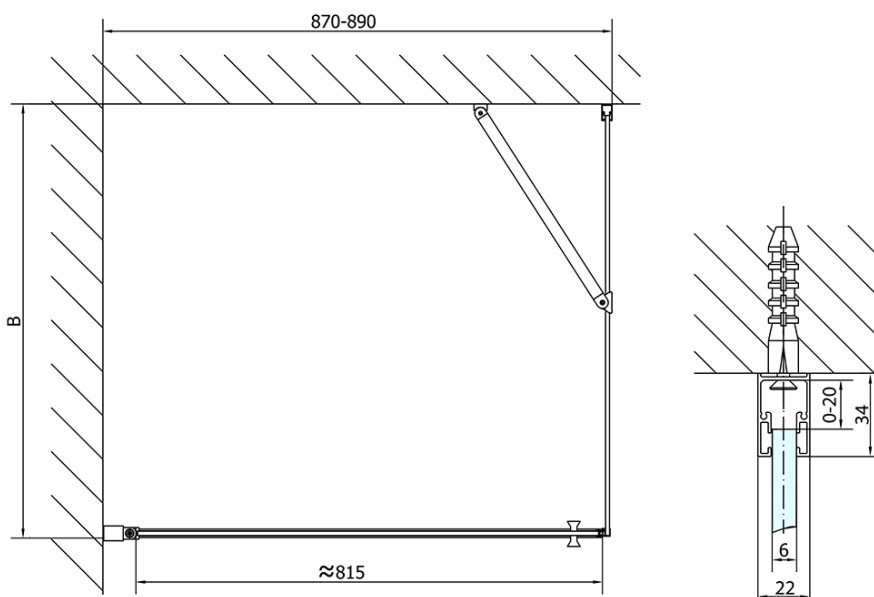

### Rozmery

Šírka: 900 mm

Výška: 1900 mm

Hĺbka: 900 mm

### Vlastnosti

Farba profilu: Chróm - Leštený hliník

Tvar: Štvorcové zásteny

Typ otvárania: Otváracie jednokrídlové

Smer otvárania: Univerzálne

Šírka vstupu: 815 mm

Typ výplne: Číre sklo

Úprava skla: Antidrop

Hrúbka skla: 6 mm

Vlastnosti: Bezrámové prevedenie, Otváranie von i dovnútra

Hmotnosť / ks: 56.0 kg

Balenie: 2 ks

Záruka: 2 roky

Technický list

	B
ZL1290-ZL3270	670-690
ZL1290-ZL3280	770-790
ZL1290-ZL3290	870-890
ZL1290-ZL3210	970-990