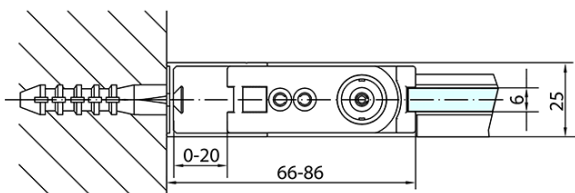

Technický list

	B
ZL1290-ZL3270	670-690
ZL1290-ZL3280	770-790
ZL1290-ZL3290	870-890
ZL1290-ZL3210	970-990