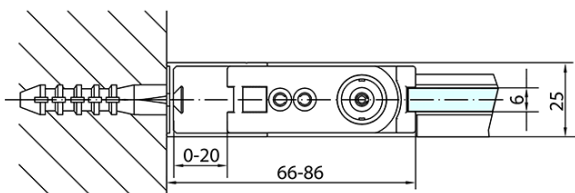

### Rozmery

Šírka: 900 mm

Výška: 1900 mm

Hĺbka: 900 mm

### Vlastnosti

Farba profilu: Chróm - Leštený hliník

Tvar: Štvorcové zásteny

Typ otvárania: Otváracie jednokrídlové

Smer otvárania: Univerzálne

Šírka vstupu: 815 mm

Typ výplne: Číre sklo

Úprava skla: Antidrop

Hrúbka skla: 6 mm

Vlastnosti: Bezrámové prevedenie, Otváranie von i dovnútra

Hmotnosť / ks: 56.0 kg

Balenie: 2 ks

Záruka: 2 roky

Technický list

	B
ZL1290-ZL3270	670-690
ZL1290-ZL3280	770-790
ZL1290-ZL3290	870-890
ZL1290-ZL3210	970-990