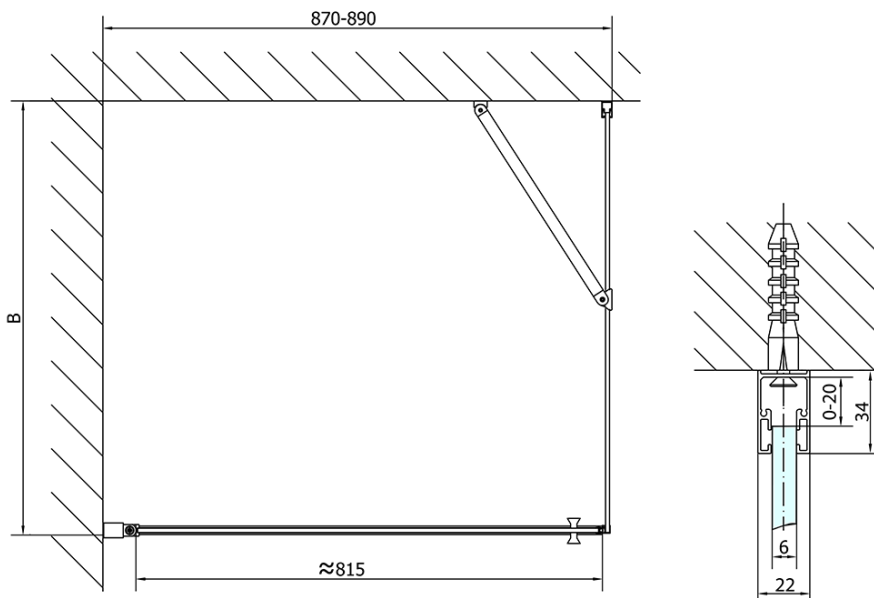

ZOOM štvorcová sprchová zástena 900x900mm L/P varianta

Objednací kód: ZL1290ZL3290

Základné informácie

Značka: Polysan

Séria: ZOOM

Rozmery

Šírka: 900 mm

Výška: 1900 mm

Hĺbka: 900 mm

Vlastnosti

Záruka: 2 roky

Hmotnosť / ks: 56 kg

Balenie: 2 ks

Farba profilu: Chróm

Tvar: Štvorcové zásteny

Typ otvárania: Otváracie jednokrídlové

Smer otvárania: Univerzálne

Šírka vstupu: 815 mm

Typ výplne: Číre sklo

Úprava skla: Antidrop

Hrúbka skla: 6 mm

Vlastnosti: Bezrámové prevedenie, Otváranie von i dovnútra

3D model: ÁNO

Technický list

	B
ZL1290-ZL3270	670-690
ZL1290-ZL3280	770-790
ZL1290-ZL3290	870-890
ZL1290-ZL3210	970-990