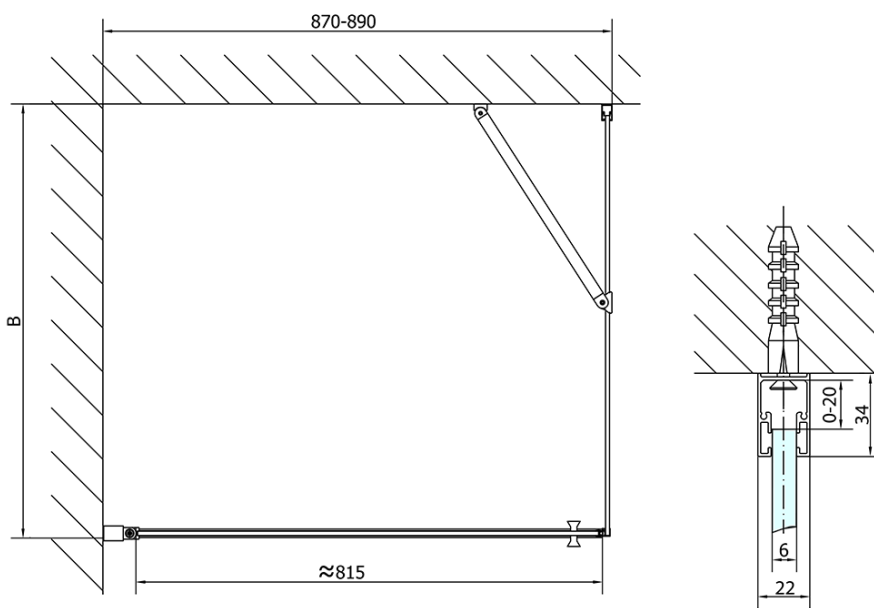

ZOOM štvorcová sprchová zástena 900x900mm L/P varianta

Objednací kód: ZL1290ZL3290

Základné informácie

Značka: Polysan

Séria: ZOOM

Rozmery

Šírka: 900 mm

Výška: 1900 mm

Hĺbka: 900 mm

Vlastnosti

Farba profilu: Chróm - Leštený hliník

Tvar: Štvorcové zásteny

Typ otvárania: Otváracie jednokrídlové

Smer otvárania: Univerzálne

Šírka vstupu: 815 mm

Typ výplne: Číre sklo

Úprava skla: Antidrop

Hrúbka skla: 6 mm

Vlastnosti: Bezrámové prevedenie, Otváranie von i dovnútra

Hmotnosť / ks: 56.0 kg

Balenie: 2 ks

Záruka: 2 roky

Technický list

	B
ZL1290-ZL3270	670-690
ZL1290-ZL3280	770-790
ZL1290-ZL3290	870-890
ZL1290-ZL3210	970-990