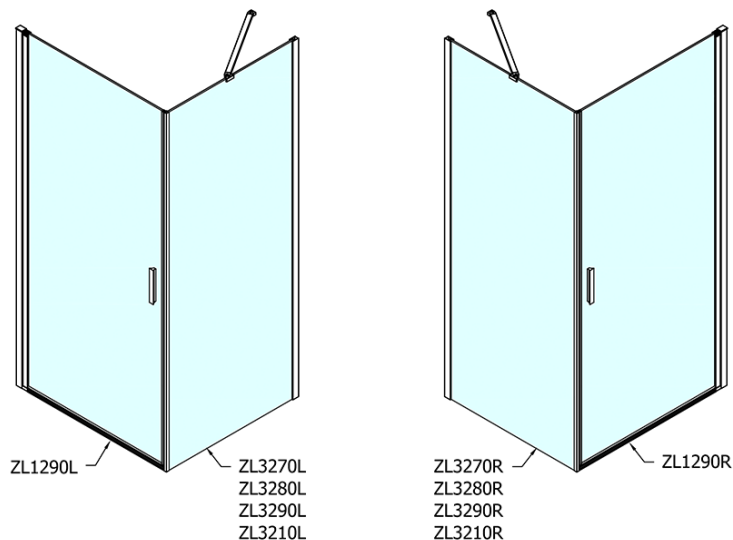

Technický list

	B
ZL1290-ZL3270	670-690
ZL1290-ZL3280	770-790
ZL1290-ZL3290	870-890
ZL1290-ZL3210	970-990