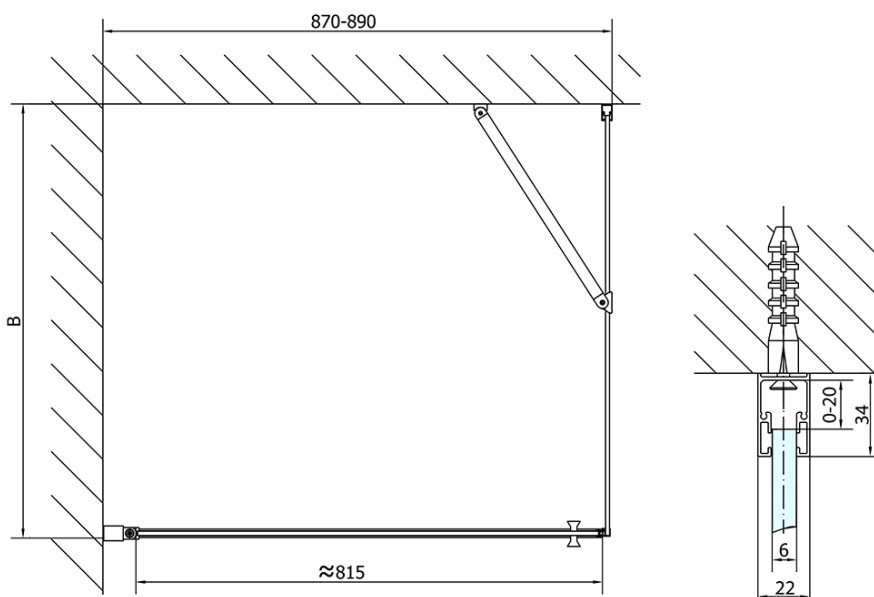

ZOOM obdĺžniková sprchová zástena 900x800mm L/P varianta

Objednací kód: ZL1290ZL3280

Základné informácie

Značka: Polysan

Séria: ZOOM

Rozmery

Šírka: 900 mm

Výška: 1900 mm

Hĺbka: 800 mm

Vlastnosti

Farba profilu: Chróm - Leštený hliník

Tvar: Obdĺžnikové zásteny

Typ otvárania: Otváracie jednokrídlové

Smer otvárania: Univerzálne

Šírka vstupu: 815 mm

Typ výplne: Číre sklo

Úprava skla: Antidrop

Hrúbka skla: 6 mm

Vlastnosti: Bezrámové prevedenie, Otváranie von i dovnútra

Hmotnosť / ks: 53.0 kg

Balenie: 2 ks

Záruka: 2 roky

Technický list

	B
ZL1290-ZL3270	670-690
ZL1290-ZL3280	770-790
ZL1290-ZL3290	870-890
ZL1290-ZL3210	970-990