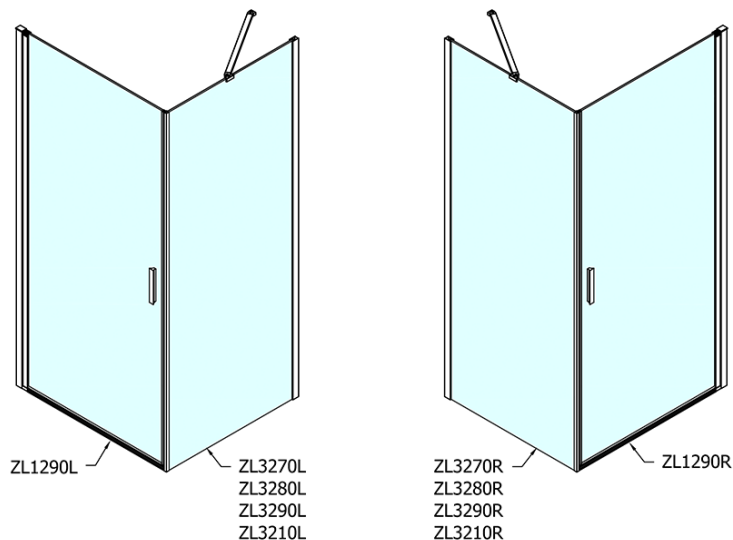

## Rozmery

Šírka: 900 mm

Výška: 1900 mm

Hĺbka: 800 mm

## Vlastnosti

Farba profilu: Chróm - Leštený hliník

Tvar: Obdĺžnikové zásteny

Typ otvárania: Otváracie jednokrídlové

Smer otvárania: Univerzálne

Šírka vstupu: 815 mm

Typ výplne: Číre sklo

Úprava skla: Antidrop

Hrúbka skla: 6 mm

Vlastnosti: Bezrámové prevedenie, Otváranie von i dovnútra

Hmotnosť / ks: 53.0 kg

Balenie: 2 ks

Záruka: 2 roky

Technický list

	B
ZL1290-ZL3270	670-690
ZL1290-ZL3280	770-790
ZL1290-ZL3290	870-890
ZL1290-ZL3210	970-990