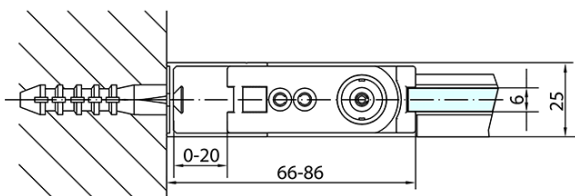

## Rozmery

Šírka: 900 mm

Výška: 1900 mm

Hĺbka: 800 mm

## Vlastnosti

Farba profilu: Chróm - Leštený hliník

Tvar: Obdĺžnikové zásteny

Typ otvárania: Otváracie jednokrídlové

Smer otvárania: Univerzálne

Šírka vstupu: 815 mm

Typ výplne: Číre sklo

Úprava skla: Antidrop

Hrúbka skla: 6 mm

Vlastnosti: Bezrámové prevedenie, Otváranie von i dovnútra

Hmotnosť / ks: 53.0 kg

Balenie: 2 ks

Záruka: 2 roky

Technický list

	B
ZL1290-ZL3270	670-690
ZL1290-ZL3280	770-790
ZL1290-ZL3290	870-890
ZL1290-ZL3210	970-990