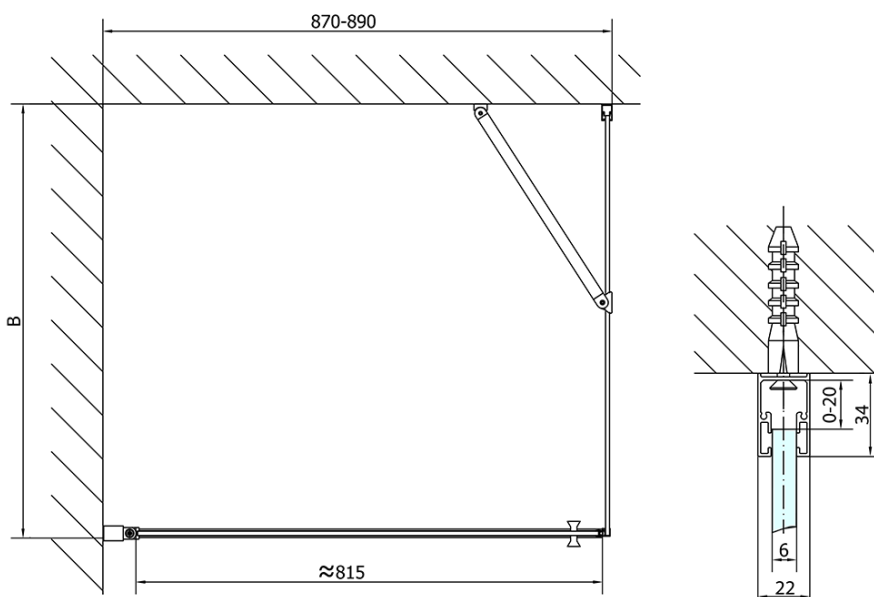

ZOOM obdĺžniková sprchová zástena 900x800mm L/P varianta

Objednací kód: ZL1290ZL3280

Základné informácie

Značka: Polysan
Séria: ZOOM

Rozmery

Šírka: 900 mm
Výška: 1900 mm
Hĺbka: 800 mm

Vlastnosti

Záruka: 2 roky
Hmotnosť / ks: 53 kg
Balenie: 2 ks
Farba profilu: Chróm
Tvar: Obdĺžnikové zásteny
Typ otvárania: Otváracie jednokrídlové
Smer otvárania: Univerzálne
Šírka vstupu: 815 mm
Typ výplne: Číre sklo
Úprava skla: Antidrop
Hrúbka skla: 6 mm
Vlastnosti: Bezrámové prevedenie, Otváranie von i dovnútra
3D model: ÁNO

Technický list

	B
ZL1290-ZL3270	670-690
ZL1290-ZL3280	770-790
ZL1290-ZL3290	870-890
ZL1290-ZL3210	970-990