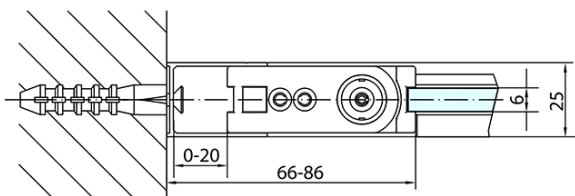

ZOOM obdĺžniková sprchová zástena 900x800mm L/P varianta

Objednací kód: ZL1290ZL3280

Základné informácie

Značka: Polysan

Séria: ZOOM

Rozmery

Šírka: 900 mm

Výška: 1900 mm

Hĺbka: 800 mm

Vlastnosti

Farba profilu: Chróm - Leštený hliník

Tvar: Obdĺžnikové zásteny

Typ otvárania: Otváracie jednokrídlové

Smer otvárania: Univerzálne

Šírka vstupu: 815 mm

Typ výplne: Číre sklo

Úprava skla: Antidrop

Hrúbka skla: 6 mm

Vlastnosti: Bezrámové prevedenie, Otváranie von i dovnútra

Hmotnosť / ks: 53.0 kg

Balenie: 2 ks

Záruka: 2 roky

Technický list

	B
ZL1290-ZL3270	670-690
ZL1290-ZL3280	770-790
ZL1290-ZL3290	870-890
ZL1290-ZL3210	970-990