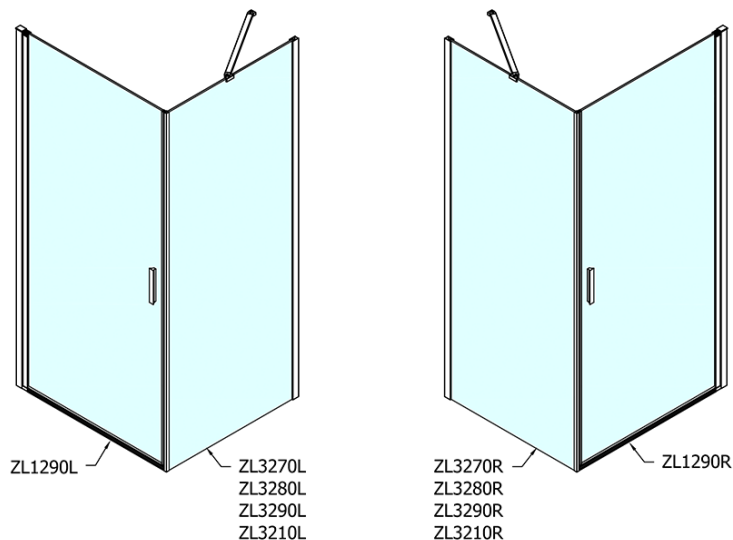

ZOOM obdĺžniková sprchová zástena 900x800mm L/P varianta

Objednací kód: ZL1290ZL3280

Základné informácie

Značka: Polysan

Séria: ZOOM

Rozmery

Šírka: 900 mm

Výška: 1900 mm

Hĺbka: 800 mm

Vlastnosti

Farba profilu: Chróm - Leštený hliník

Tvar: Obdĺžnikové zásteny

Typ otvárania: Otváracie jednokrídlové

Smer otvárania: Univerzálne

Šírka vstupu: 815 mm

Typ výplne: Číre sklo

Úprava skla: Antidrop

Hrúbka skla: 6 mm

Vlastnosti: Bezrámové prevedenie, Otváranie von i dovnútra

Hmotnosť / ks: 53.0 kg

Balenie: 2 ks

Záruka: 2 roky

Technický list

	B
ZL1290-ZL3270	670-690
ZL1290-ZL3280	770-790
ZL1290-ZL3290	870-890
ZL1290-ZL3210	970-990