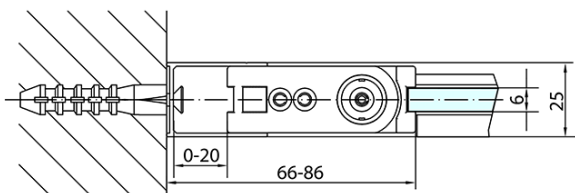

ZOOM obdĺžniková sprchová zástena 900x800mm L/P varianta

Objednací kód: ZL1290ZL3280

Základné informácie

Značka: Polysan
Séria: ZOOM

Rozmery

Šírka: 900 mm
Výška: 1900 mm
Hĺbka: 800 mm

Vlastnosti

Farba profilu: Chróm - Leštený hliník
Tvar: Obdĺžnikové zásteny
Typ otvárania: Otváracie jednokrídlové
Smer otvárania: Univerzálne
Šírka vstupu: 815 mm
Typ výplne: Číre sklo
Úprava skla: Antidrop
Hrúbka skla: 6 mm
Vlastnosti: Bezrámové prevedenie, Otváranie von i dovnútra
Hmotnosť / ks: 53.0 kg
Balenie: 2 ks
Záruka: 2 roky

Technický list

| | B |
|---------------|---------|
| ZL1290-ZL3270 | 670-690 |
| ZL1290-ZL3280 | 770-790 |
| ZL1290-ZL3290 | 870-890 |
| ZL1290-ZL3210 | 970-990 |