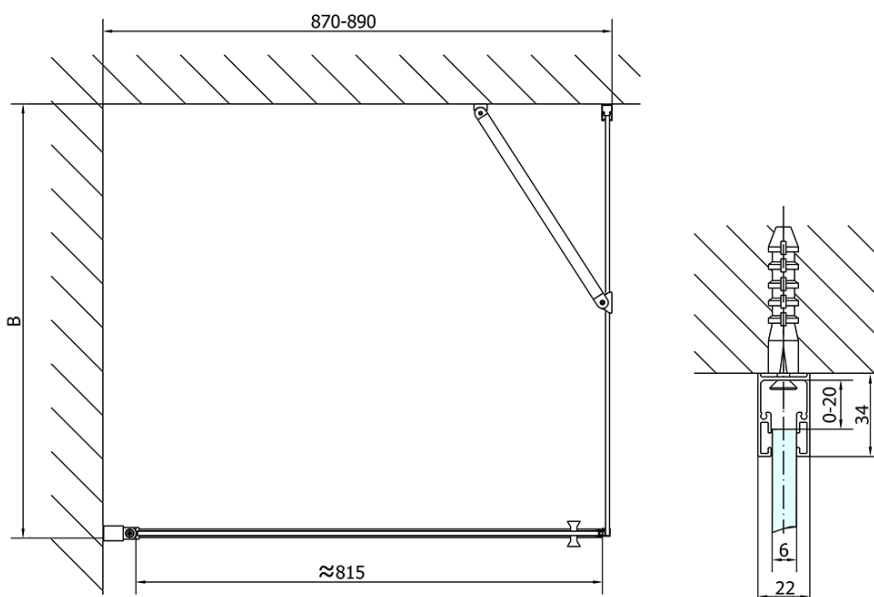

## Rozmery

Šírka: 900 mm

Výška: 1900 mm

Hĺbka: 800 mm

## Vlastnosti

Farba profilu: Chróm - Leštený hliník

Tvar: Obdĺžnikové zásteny

Typ otvárania: Otváracie jednokrídlové

Smer otvárania: Univerzálne

Šírka vstupu: 815 mm

Typ výplne: Číre sklo

Úprava skla: Antidrop

Hrúbka skla: 6 mm

Vlastnosti: Bezrámové prevedenie, Otváranie von i dovnútra

Hmotnosť / ks: 53.0 kg

Balenie: 2 ks

Záruka: 2 roky

Technický list

	B
ZL1290-ZL3270	670-690
ZL1290-ZL3280	770-790
ZL1290-ZL3290	870-890
ZL1290-ZL3210	970-990