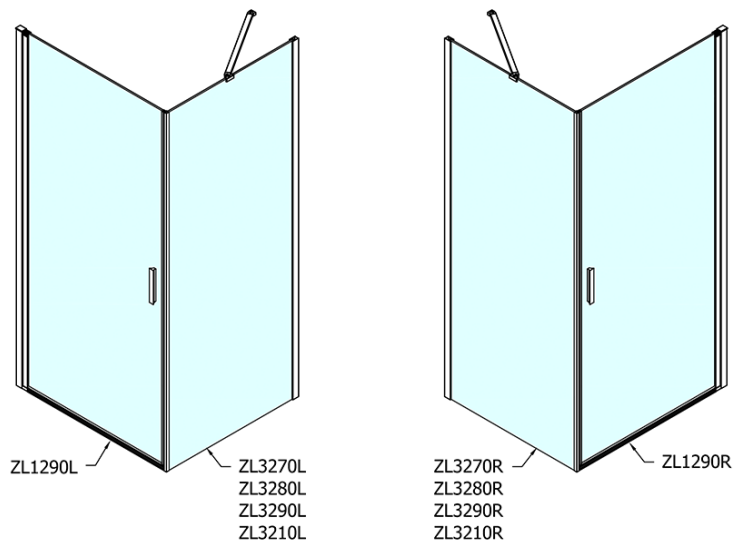

ZOOM obdĺžniková sprchová zástena 900x800mm L/P varianta

Objednací kód: ZL1290ZL3280

Základné informácie

Značka: Polysan
Séria: ZOOM

Rozmery

Šírka: 900 mm
Výška: 1900 mm
Hĺbka: 800 mm

Vlastnosti

Záruka: 2 roky
Hmotnosť / ks: 53 kg
Balenie: 2 ks
Farba profilu: Chróm
Tvar: Obdĺžnikové zásteny
Typ otvárania: Otváracie jednokrídlové
Smer otvárania: Univerzálne
Šírka vstupu: 815 mm
Typ výplne: Číre sklo
Úprava skla: Antidrop
Hrúbka skla: 6 mm
Vlastnosti: Bezrámové prevedenie, Otváranie von i dovnútra
3D model: ÁNO

Technický list

	B
ZL1290-ZL3270	670-690
ZL1290-ZL3280	770-790
ZL1290-ZL3290	870-890
ZL1290-ZL3210	970-990