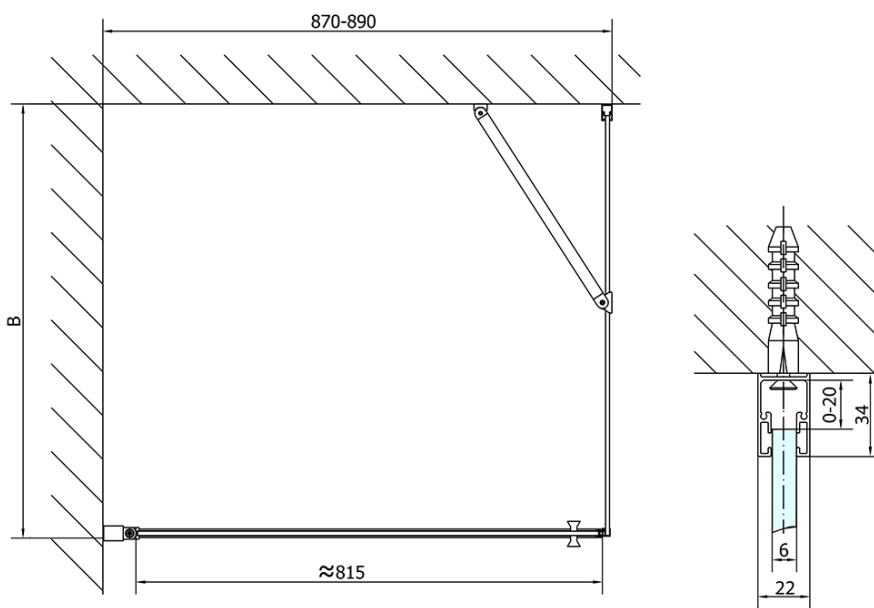

ZOOM obdĺžniková sprchová zástena 900x800mm L/P varianta

Objednací kód: ZL1290ZL3280

Základné informácie

Značka: Polysan
Séria: ZOOM

Rozmery

Šírka: 900 mm
Výška: 1900 mm
Hĺbka: 800 mm

Vlastnosti

Farba profilu: Chróm - Leštený hliník
Tvar: Obdĺžnikové zásteny
Typ otvárania: Otváracie jednokrídlové
Smer otvárania: Univerzálne
Šírka vstupu: 815 mm
Typ výplne: Číre sklo
Úprava skla: Antidrop
Hrúbka skla: 6 mm
Vlastnosti: Bezrámové prevedenie, Otváranie von i dovnútra
Hmotnosť / ks: 53.0 kg
Balenie: 2 ks
Záruka: 2 roky

Technický list

| | B |
|---------------|---------|
| ZL1290-ZL3270 | 670-690 |
| ZL1290-ZL3280 | 770-790 |
| ZL1290-ZL3290 | 870-890 |
| ZL1290-ZL3210 | 970-990 |