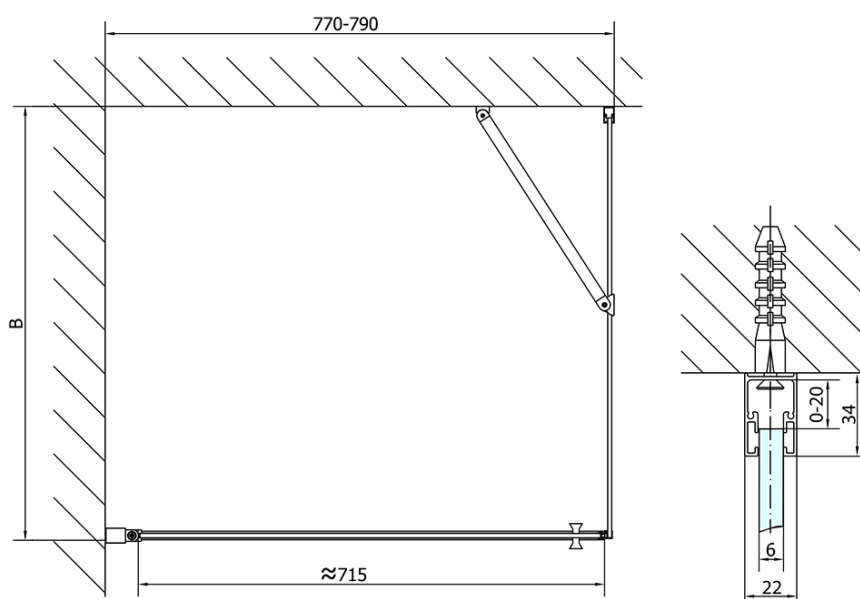

ZOOM obdĺžniková sprchová zástena 800x1000mm L/P varianta

Objednací kód: ZL1280ZL3210

Základné informácie

Značka: Polysan

Séria: ZOOM

Rozmery

Šírka: 800 mm

Výška: 1900 mm

Hĺbka: 1000 mm

Vlastnosti

Farba profilu: Chróm - Leštený hliník

Tvar: Obdĺžnikové zásteny

Typ otvárania: Otváracie jednokrídlové

Smer otvárania: Univerzálne

Šírka vstupu: 715 mm

Typ výplne: Číre sklo

Úprava skla: Antidrop

Hrúbka skla: 6 mm

Vlastnosti: Bezrámové prevedenie, Otváranie von i dovnútra

Hmotnosť / ks: 56.0 kg

Balenie: 2 ks

Záruka: 2 roky

Technický list

	B
ZL1280-ZL3270	670-690
ZL1280-ZL3280	770-790
ZL1280-ZL3290	870-890
ZL1280-ZL3210	970-990