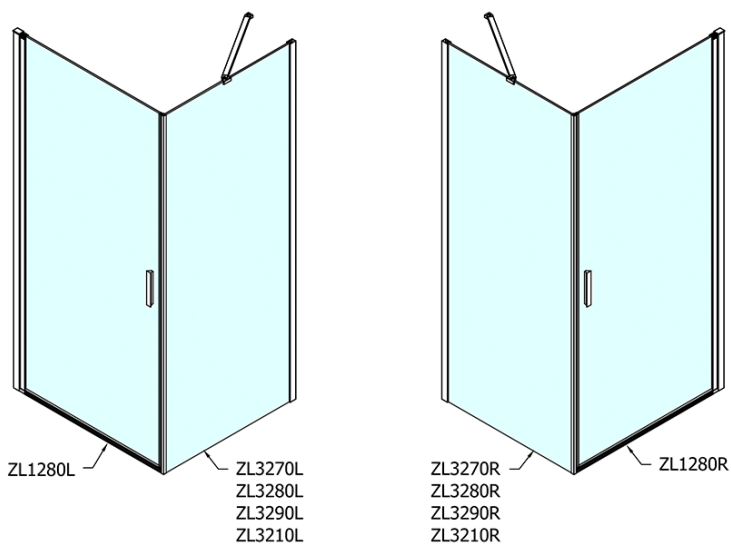

ZOOM obdĺžniková sprchová zástena 800x1000mm L/P varianta

Objednací kód: ZL1280ZL3210

Základné informácie

Značka: Polysan

Séria: ZOOM

Rozmery

Šírka: 800 mm

Výška: 1900 mm

Hĺbka: 1000 mm

Vlastnosti

Farba profilu: Chróm - Leštený hliník

Tvar: Obdĺžnikové zásteny

Typ otvárania: Otváracie jednokrídlové

Smer otvárania: Univerzálne

Šírka vstupu: 715 mm

Typ výplne: Číre sklo

Úprava skla: Antidrop

Hrúbka skla: 6 mm

Vlastnosti: Bezrámové prevedenie, Otváranie von i dovnútra

Hmotnosť / ks: 56.0 kg

Balenie: 2 ks

Záruka: 2 roky

Technický list

	B
ZL1280-ZL3270	670-690
ZL1280-ZL3280	770-790
ZL1280-ZL3290	870-890
ZL1280-ZL3210	970-990