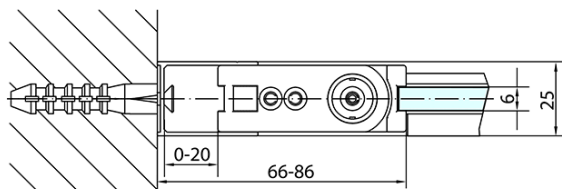

ZOOM obdĺžniková sprchová zástena 800x1000mm L/P varianta

Objednací kód: ZL1280ZL3210

Základné informácie

Značka: Polysan

Séria: ZOOM

Rozmery

Šírka: 800 mm

Výška: 1900 mm

Hĺbka: 1000 mm

Vlastnosti

Farba profilu: Chróm - Leštený hliník

Tvar: Obdĺžnikové zásteny

Typ otvárania: Otváracie jednokrídlové

Smer otvárania: Univerzálne

Šírka vstupu: 715 mm

Typ výplne: Číre sklo

Úprava skla: Antidrop

Hrúbka skla: 6 mm

Vlastnosti: Bezrámové prevedenie, Otváranie von i dovnútra

Hmotnosť / ks: 56.0 kg

Balenie: 2 ks

Záruka: 2 roky

Technický list

	B
ZL1280-ZL3270	670-690
ZL1280-ZL3280	770-790
ZL1280-ZL3290	870-890
ZL1280-ZL3210	970-990