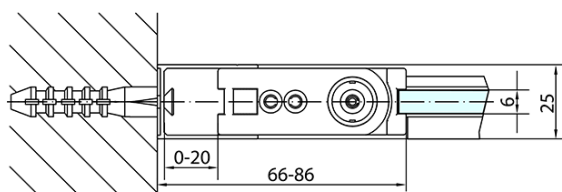

ZOOM obdĺžniková sprchová zástena 800x1000mm L/P varianta

Objednací kód: ZL1280ZL3210

Základné informácie

Značka: Polysan

Séria: ZOOM

Rozmery

Šírka: 800 mm

Výška: 1900 mm

Hĺbka: 1000 mm

Vlastnosti

Farba profilu: Chróm - Leštený hliník

Tvar: Obdĺžnikové zásteny

Typ otvárania: Otváracie jednokrídlové

Smer otvárania: Univerzálne

Šírka vstupu: 715 mm

Typ výplne: Číre sklo

Úprava skla: Antidrop

Hrúbka skla: 6 mm

Vlastnosti: Bezrámové prevedenie, Otváranie von i dovnútra

Hmotnosť / ks: 56.0 kg

Balenie: 2 ks

Záruka: 2 roky

Technický list

	B
ZL1280-ZL3270	670-690
ZL1280-ZL3280	770-790
ZL1280-ZL3290	870-890
ZL1280-ZL3210	970-990