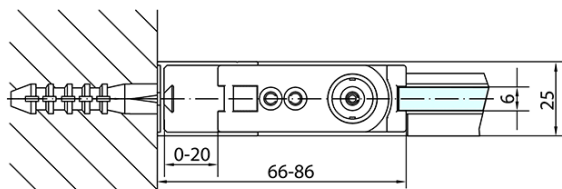

ZOOM obdĺžniková sprchová zástena 800x1000mm
L/P varianta

Technický list

	B
ZL1280-ZL3270	670-690
ZL1280-ZL3280	770-790
ZL1280-ZL3290	870-890
ZL1280-ZL3210	970-990