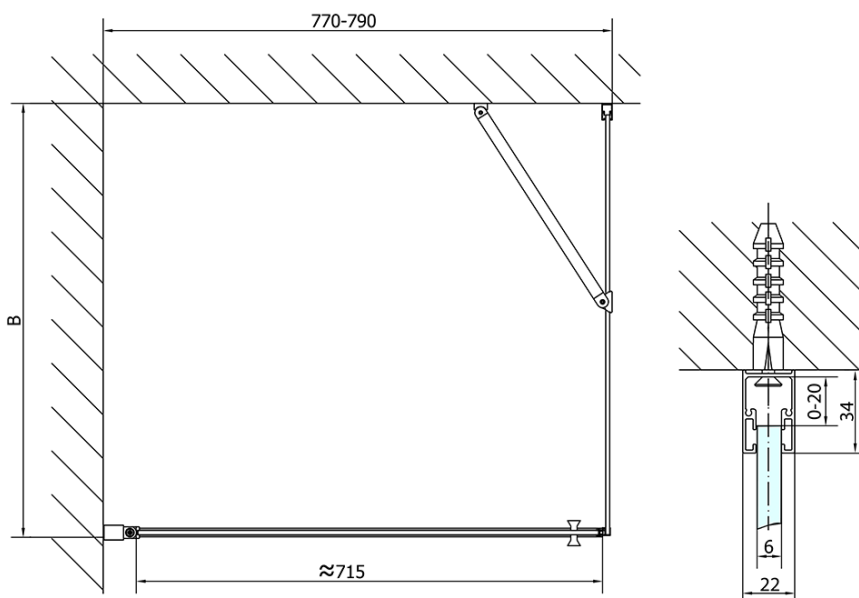

ZOOM obdĺžniková sprchová zástena 800x1000mm L/P varianta

Objednací kód: ZL1280ZL3210

Základné informácie

Značka: Polysan

Séria: ZOOM

Rozmery

Šírka: 800 mm

Výška: 1900 mm

Hĺbka: 1000 mm

Vlastnosti

Farba profilu: Chróm - Leštený hliník

Tvar: Obdĺžnikové zásteny

Typ otvárania: Otváracie jednokrídlové

Smer otvárania: Univerzálne

Šírka vstupu: 715 mm

Typ výplne: Číre sklo

Úprava skla: Antidrop

Hrúbka skla: 6 mm

Vlastnosti: Bezrámové prevedenie, Otváranie von i dovnútra

Hmotnosť / ks: 56.0 kg

Balenie: 2 ks

Záruka: 2 roky

Technický list

	B
ZL1280-ZL3270	670-690
ZL1280-ZL3280	770-790
ZL1280-ZL3290	870-890
ZL1280-ZL3210	970-990