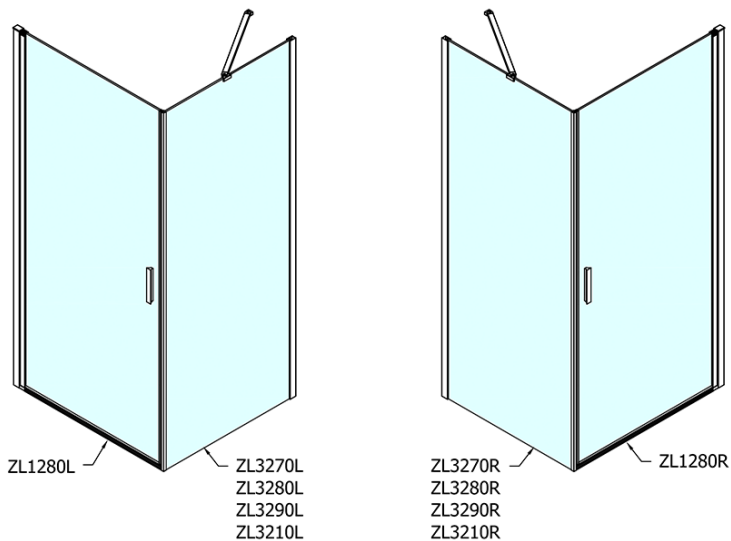

ZOOM obdĺžniková sprchová zástena 800x1000mm
L/P varianta

Technický list

	B
ZL1280-ZL3270	670-690
ZL1280-ZL3280	770-790
ZL1280-ZL3290	870-890
ZL1280-ZL3210	970-990