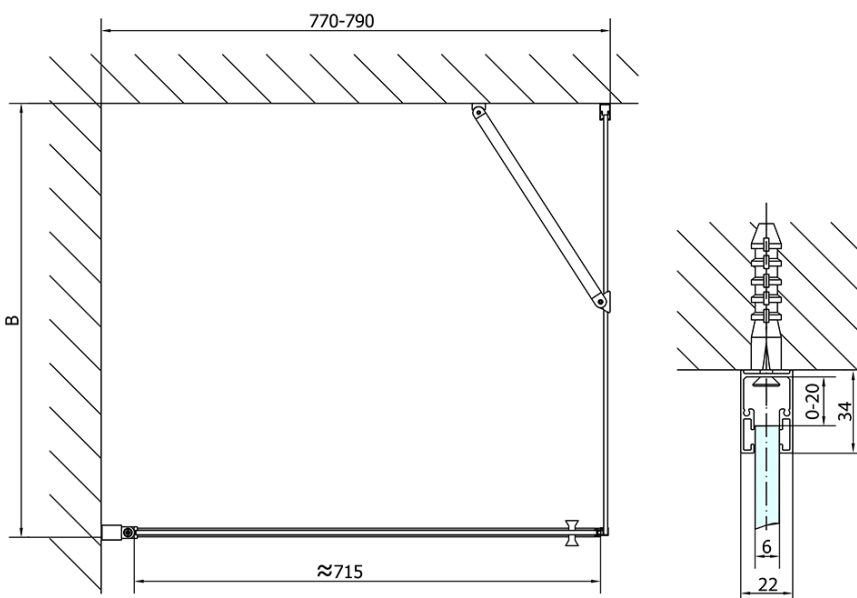

ZOOM obdĺžniková sprchová zástena 800x1000mm L/P varianta

Objednací kód: ZL1280ZL3210

Základné informácie

Značka: Polysan

Séria: ZOOM

Rozmery

Šírka: 800 mm

Výška: 1900 mm

Hĺbka: 1000 mm

Vlastnosti

Farba profilu: Chróm - Leštený hliník

Tvar: Obdĺžnikové zásteny

Typ otvárania: Otváracie jednokrídlové

Smer otvárania: Univerzálne

Šírka vstupu: 715 mm

Typ výplne: Číre sklo

Úprava skla: Antidrop

Hrúbka skla: 6 mm

Vlastnosti: Bezrámové prevedenie, Otváranie von i dovnútra

Hmotnosť / ks: 56.0 kg

Balenie: 2 ks

Záruka: 2 roky

ZOOM obdĺžniková sprchová zástena 800x1000mm
L/P varianta

Technický list

	B
ZL1280-ZL3270	670-690
ZL1280-ZL3280	770-790
ZL1280-ZL3290	870-890
ZL1280-ZL3210	970-990