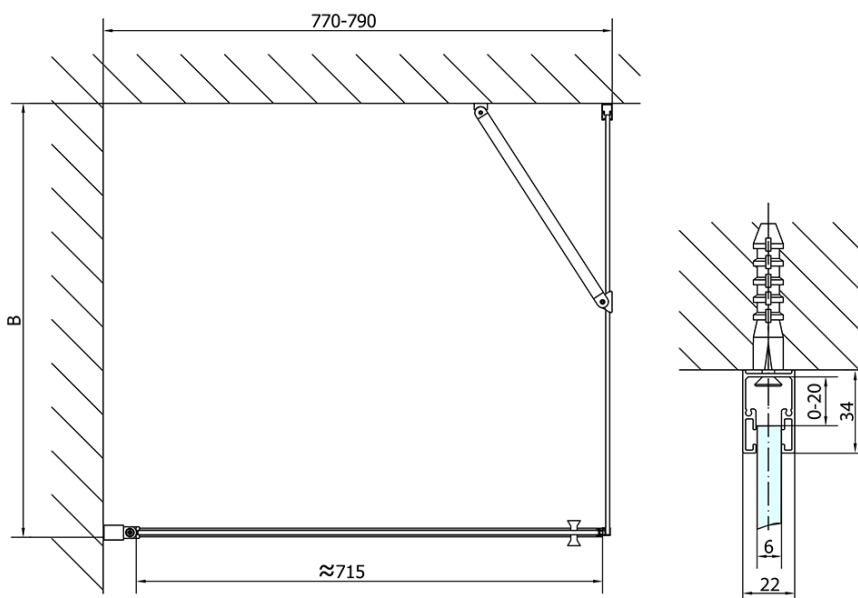

ZOOM obdĺžniková sprchová zástena 800x1000mm L/P varianta

Objednací kód: ZL1280ZL3210

Základné informácie

Značka: Polysan

Séria: ZOOM

Rozmery

Šírka: 800 mm

Výška: 1900 mm

Hĺbka: 1000 mm

Vlastnosti

Záruka: 2 roky

Hmotnosť / ks: 56 kg

Balenie: 2 ks

Farba profilu: Chróm

Tvar: Obdĺžnikové zásteny

Typ otvárania: Otváracie jednokrídlové

Smer otvárania: Univerzálne

Šírka vstupu: 715 mm

Typ výplne: Číre sklo

Úprava skla: Antidrop

Hrúbka skla: 6 mm

Vlastnosti: Bezrámové prevedenie, Otváranie von i dovnútra

3D model: ÁNO

ZOOM obdĺžniková sprchová zástena 800x1000mm
L/P varianta

Technický list

	B
ZL1280-ZL3270	670-690
ZL1280-ZL3280	770-790
ZL1280-ZL3290	870-890
ZL1280-ZL3210	970-990