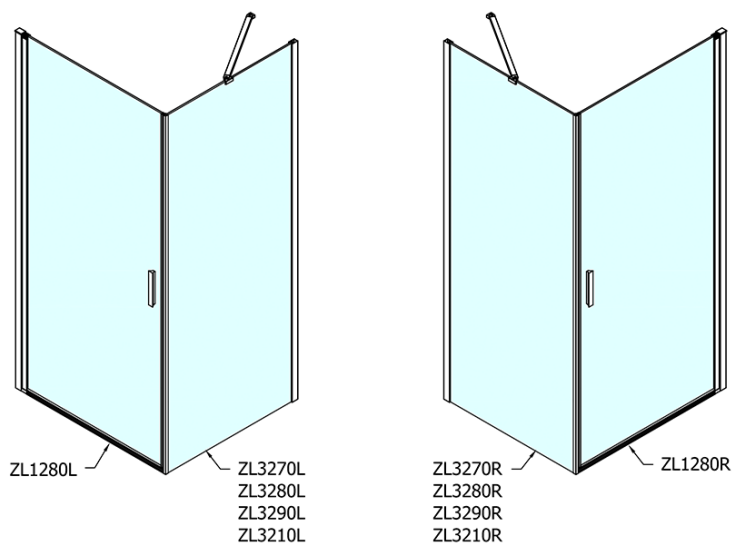

ZOOM obdĺžniková sprchová zástena 800x1000mm L/P varianta

Objednací kód: ZL1280ZL3210

Základné informácie

Značka: Polysan

Séria: ZOOM

Rozmery

Šírka: 800 mm

Výška: 1900 mm

Hĺbka: 1000 mm

Vlastnosti

Farba profilu: Chróm - Leštený hliník

Tvar: Obdĺžnikové zásteny

Typ otvárania: Otváracie jednokrídlové

Smer otvárania: Univerzálne

Šírka vstupu: 715 mm

Typ výplne: Číre sklo

Úprava skla: Antidrop

Hrúbka skla: 6 mm

Vlastnosti: Bezrámové prevedenie, Otváranie von i dovnútra

Hmotnosť / ks: 56.0 kg

Balenie: 2 ks

Záruka: 2 roky

Technický list

	B
ZL1280-ZL3270	670-690
ZL1280-ZL3280	770-790
ZL1280-ZL3290	870-890
ZL1280-ZL3210	970-990