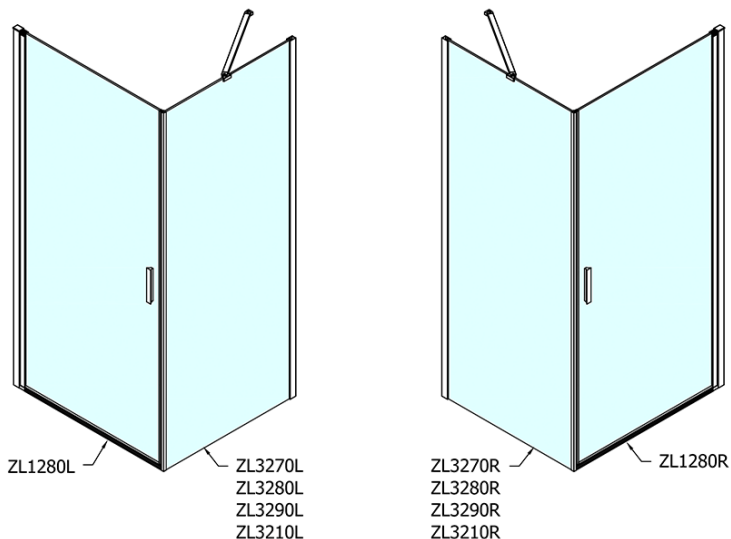

ZOOM obdĺžniková sprchová zástena 800x1000mm
L/P varianta

Technický list

	B
ZL1280-ZL3270	670-690
ZL1280-ZL3280	770-790
ZL1280-ZL3290	870-890
ZL1280-ZL3210	970-990