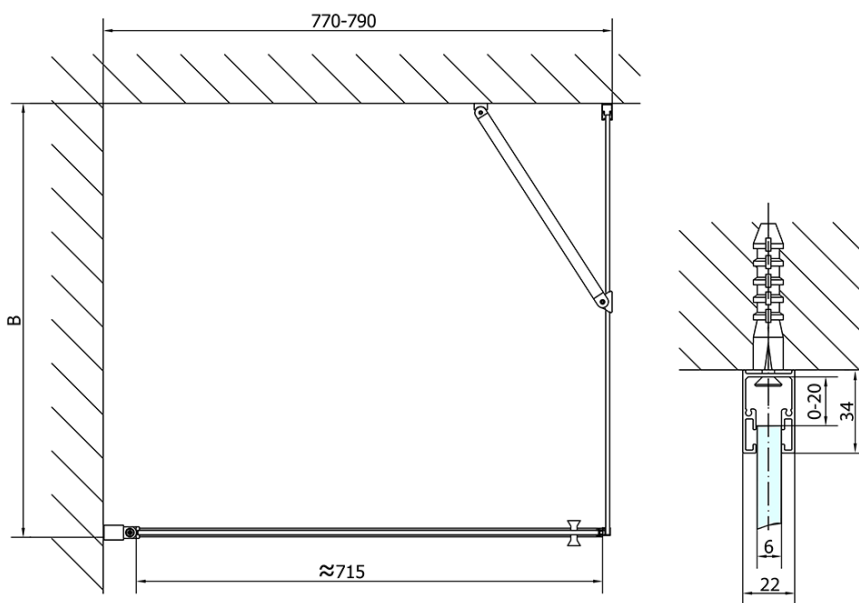

## Rozmery

Šírka: 800 mm

Výška: 1900 mm

Hĺbka: 900 mm

## Vlastnosti

Farba profilu: Chróm - Leštený hliník

Tvar: Obdĺžnikové zásteny

Typ otvárania: Otváracie jednokrídlové

Smer otvárania: Univerzálne

Šírka vstupu: 715 mm

Typ výplne: Číre sklo

Úprava skla: Antidrop

Hrúbka skla: 6 mm

Vlastnosti: Bezrámové prevedenie, Otváranie von i dovnútra

Hmotnosť / ks: 53.0 kg

Balenie: 2 ks

Záruka: 2 roky

Technický list

|               | B       |
|---------------|---------|
| ZL1280-ZL3270 | 670-690 |
| ZL1280-ZL3280 | 770-790 |
| ZL1280-ZL3290 | 870-890 |
| ZL1280-ZL3210 | 970-990 |