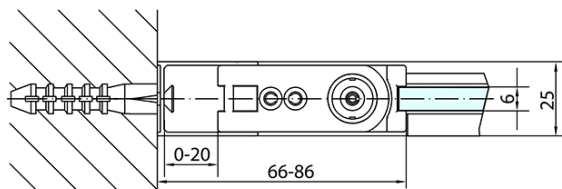

ZOOM obdĺžniková sprchová zástena 800x900mm L/P varianta

Objednací kód: ZL1280ZL3290

Základné informácie

Značka: Polysan

Séria: ZOOM

Rozmery

Šírka: 800 mm

Výška: 1900 mm

Hĺbka: 900 mm

Vlastnosti

Farba profilu: Chróm - Leštený hliník

Tvar: Obdĺžnikové zásteny

Typ otvárania: Otváracie jednokrídlové

Smer otvárania: Univerzálne

Šírka vstupu: 715 mm

Typ výplne: Číre sklo

Úprava skla: Antidrop

Hrúbka skla: 6 mm

Vlastnosti: Bezrámové prevedenie, Otváranie von i dovnútra

Hmotnosť / ks: 53.0 kg

Balenie: 2 ks

Záruka: 2 roky

Technický list

	B
ZL1280-ZL3270	670-690
ZL1280-ZL3280	770-790
ZL1280-ZL3290	870-890
ZL1280-ZL3210	970-990