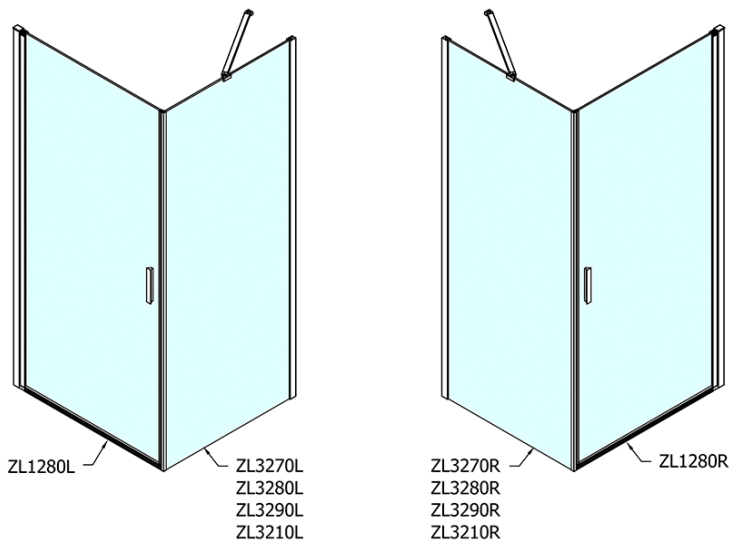

ZOOM obdĺžniková sprchová zástena 800x900mm L/P varianta

Objednací kód: ZL1280ZL3290

Základné informácie

Značka: Polysan

Séria: ZOOM

Rozmery

Šírka: 800 mm

Výška: 1900 mm

Hĺbka: 900 mm

Vlastnosti

Farba profilu: Chróm - Leštený hliník

Tvar: Obdĺžnikové zásteny

Typ otvárania: Otváracie jednokrídlové

Smer otvárania: Univerzálne

Šírka vstupu: 715 mm

Typ výplne: Číre sklo

Úprava skla: Antidrop

Hrúbka skla: 6 mm

Vlastnosti: Bezrámové prevedenie, Otváranie von i dovnútra

Hmotnosť / ks: 53.0 kg

Balenie: 2 ks

Záruka: 2 roky

Technický list

	B
ZL1280-ZL3270	670-690
ZL1280-ZL3280	770-790
ZL1280-ZL3290	870-890
ZL1280-ZL3210	970-990