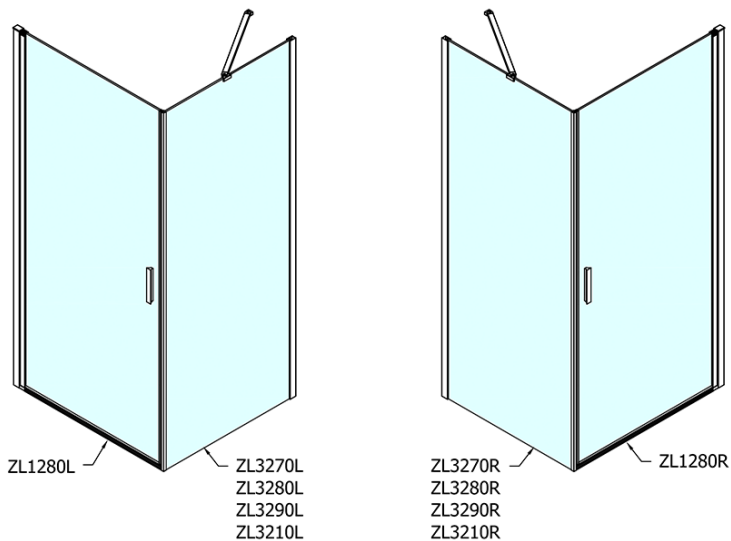

ZOOM obdĺžniková sprchová zástena 800x900mm L/P varianta

Objednací kód: ZL1280ZL3290

Základné informácie

Značka: Polysan
Séria: ZOOM

Rozmery

Šírka: 800 mm
Výška: 1900 mm
Hĺbka: 900 mm

Vlastnosti

Záruka: 2 roky
Hmotnosť / ks: 53 kg
Balenie: 2 ks
Farba profilu: Chróm
Tvar: Obdĺžnikové zásteny
Typ otvárania: Otváracie jednokrídlové
Smer otvárania: Univerzálne
Šírka vstupu: 715 mm
Typ výplne: Číre sklo
Úprava skla: Antidrop
Hrúbka skla: 6 mm
Vlastnosti: Bezrámové prevedenie, Otváranie von i dovnútra
3D model: ÁNO

Technický list

	B
ZL1280-ZL3270	670-690
ZL1280-ZL3280	770-790
ZL1280-ZL3290	870-890
ZL1280-ZL3210	970-990