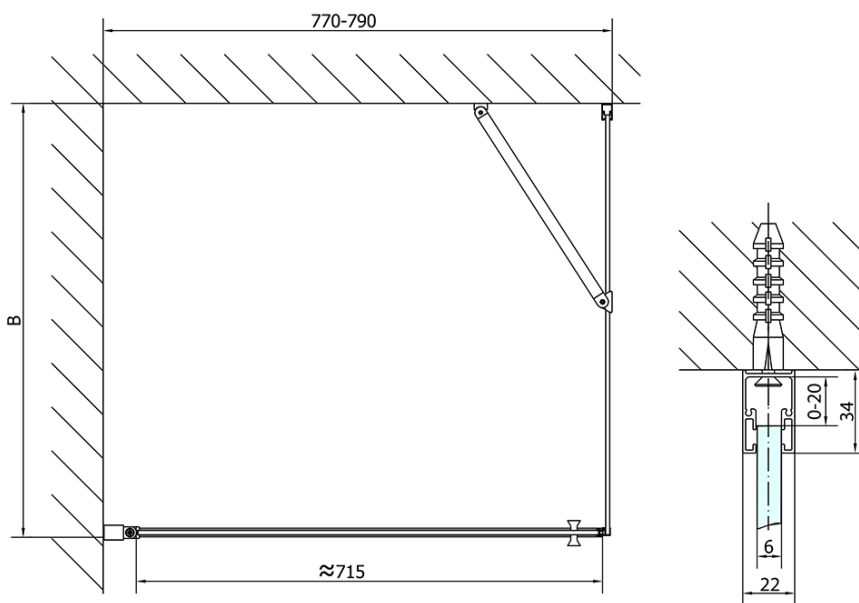

ZOOM obdĺžniková sprchová zástena 800x900mm L/P varianta

Objednací kód: ZL1280ZL3290

Základné informácie

Značka: Polysan
Séria: ZOOM

Rozmery

Šírka: 800 mm
Výška: 1900 mm
Hĺbka: 900 mm

Vlastnosti

Záruka: 2 roky
Hmotnosť / ks: 53 kg
Balenie: 2 ks
Farba profilu: Chróm
Tvar: Obdĺžnikové zásteny
Typ otvárania: Otváracie jednokrídlové
Smer otvárania: Univerzálne
Šírka vstupu: 715 mm
Typ výplne: Číre sklo
Úprava skla: Antidrop
Hrúbka skla: 6 mm
Vlastnosti: Bezrámové prevedenie, Otváranie von i dovnútra
3D model: ÁNO

Technický list

	B
ZL1280-ZL3270	670-690
ZL1280-ZL3280	770-790
ZL1280-ZL3290	870-890
ZL1280-ZL3210	970-990