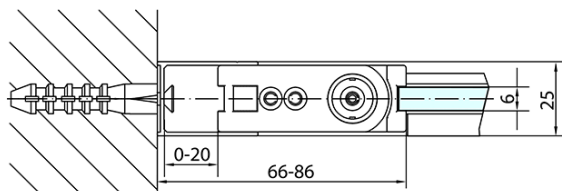

## Rozmery

Šírka: 800 mm

Výška: 1900 mm

Hĺbka: 900 mm

## Vlastnosti

Farba profilu: Chróm - Leštený hliník

Tvar: Obdĺžnikové zásteny

Typ otvárania: Otváracie jednokrídlové

Smer otvárania: Univerzálne

Šírka vstupu: 715 mm

Typ výplne: Číre sklo

Úprava skla: Antidrop

Hrúbka skla: 6 mm

Vlastnosti: Bezrámové prevedenie, Otváranie von i dovnútra

Hmotnosť / ks: 53.0 kg

Balenie: 2 ks

Záruka: 2 roky

Technický list

|               | B       |
|---------------|---------|
| ZL1280-ZL3270 | 670-690 |
| ZL1280-ZL3280 | 770-790 |
| ZL1280-ZL3290 | 870-890 |
| ZL1280-ZL3210 | 970-990 |