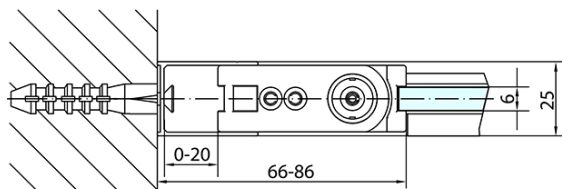

ZOOM obdĺžniková sprchová zástena 800x900mm L/P varianta

Objednací kód: ZL1280ZL3290

Základné informácie

Značka: Polysan
Séria: ZOOM

Rozmery

Šírka: 800 mm
Výška: 1900 mm
Hĺbka: 900 mm

Vlastnosti

Záruka: 2 roky
Hmotnosť / ks: 53 kg
Balenie: 2 ks
Farba profilu: Chróm
Tvar: Obdĺžnikové zásteny
Typ otvárania: Otváracie jednokrídlové
Smer otvárania: Univerzálne
Šírka vstupu: 715 mm
Typ výplne: Číre sklo
Úprava skla: Antidrop
Hrúbka skla: 6 mm
Vlastnosti: Bezrámové prevedenie, Otváranie von i dovnútra
3D model: ÁNO

Technický list

	B
ZL1280-ZL3270	670-690
ZL1280-ZL3280	770-790
ZL1280-ZL3290	870-890
ZL1280-ZL3210	970-990