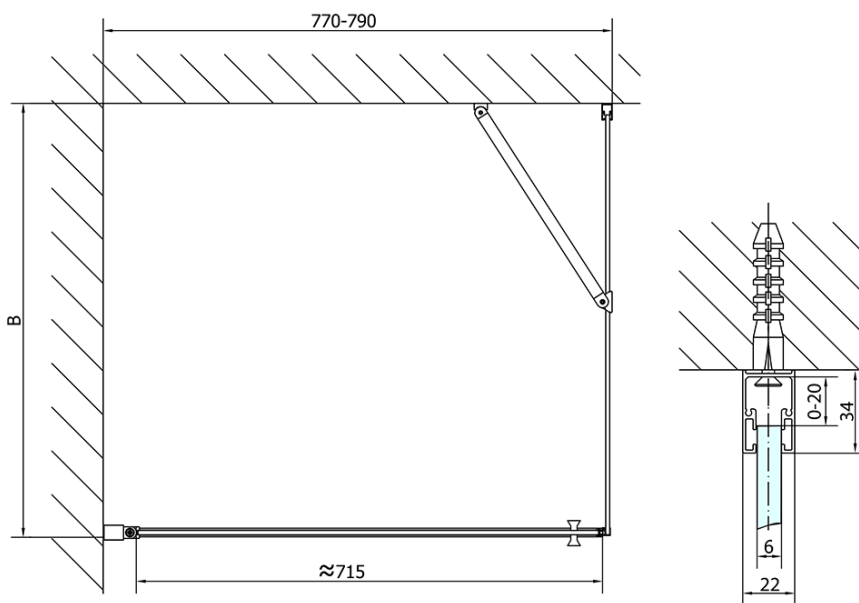

ZOOM obdĺžniková sprchová zástena 800x900mm L/P varianta

Objednací kód: ZL1280ZL3290

Základné informácie

Značka: Polysan

Séria: ZOOM

Rozmery

Šírka: 800 mm

Výška: 1900 mm

Hĺbka: 900 mm

Vlastnosti

Farba profilu: Chróm - Leštený hliník

Tvar: Obdĺžnikové zásteny

Typ otvárania: Otváracie jednokrídlové

Smer otvárania: Univerzálne

Šírka vstupu: 715 mm

Typ výplne: Číre sklo

Úprava skla: Antidrop

Hrúbka skla: 6 mm

Vlastnosti: Bezrámové prevedenie, Otváranie von i dovnútra

Hmotnosť / ks: 53.0 kg

Balenie: 2 ks

Záruka: 2 roky

Technický list

	B
ZL1280-ZL3270	670-690
ZL1280-ZL3280	770-790
ZL1280-ZL3290	870-890
ZL1280-ZL3210	970-990