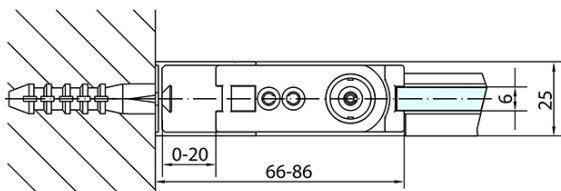

ZOOM štvorcová sprchová zástena 800x800mm L/P varianta

Objednací kód: ZL1280ZL3280

Základné informácie

Značka: Polysan

Séria: ZOOM

Rozmery

Šírka: 800 mm

Výška: 1900 mm

Hĺbka: 800 mm

Vlastnosti

Záruka: 2 roky

Hmotnosť / ks: 50 kg

Balenie: 2 ks

Farba profilu: Chróm

Tvar: Štvorcové zásteny

Typ otvárania: Otváracie jednokrídlové

Smer otvárania: Univerzálne

Šírka vstupu: 715 mm

Typ výplne: Číre sklo

Úprava skla: Antidrop

Hrúbka skla: 6 mm

Vlastnosti: Bezrámové prevedenie, Otváranie von i dovnútra

3D model: ÁNO

Technický list