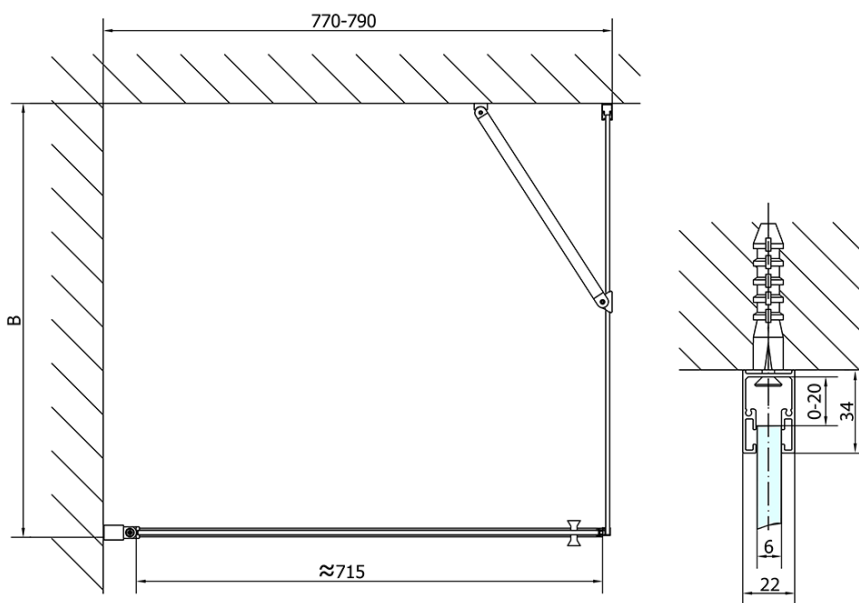

ZOOM štvorcová sprchová zástena 800x800mm L/P varianta

Objednací kód: ZL1280ZL3280

Základné informácie

Značka: Polysan

Séria: ZOOM

Rozmery

Šírka: 800 mm

Výška: 1900 mm

Hĺbka: 800 mm

Vlastnosti

Farba profilu: Chróm - Leštený hliník

Tvar: Štvorcové zásteny

Typ otvárania: Otváracie jednokrídlové

Smer otvárania: Univerzálne

Šírka vstupu: 715 mm

Typ výplne: Číre sklo

Úprava skla: Antidrop

Hrúbka skla: 6 mm

Vlastnosti: Bezrámové prevedenie, Otváranie von i dovnútra

Hmotnosť / ks: 50.0 kg

Balenie: 2 ks

Záruka: 2 roky

Technický list

	B
ZL1280-ZL3270	670-690
ZL1280-ZL3280	770-790
ZL1280-ZL3290	870-890
ZL1280-ZL3210	970-990