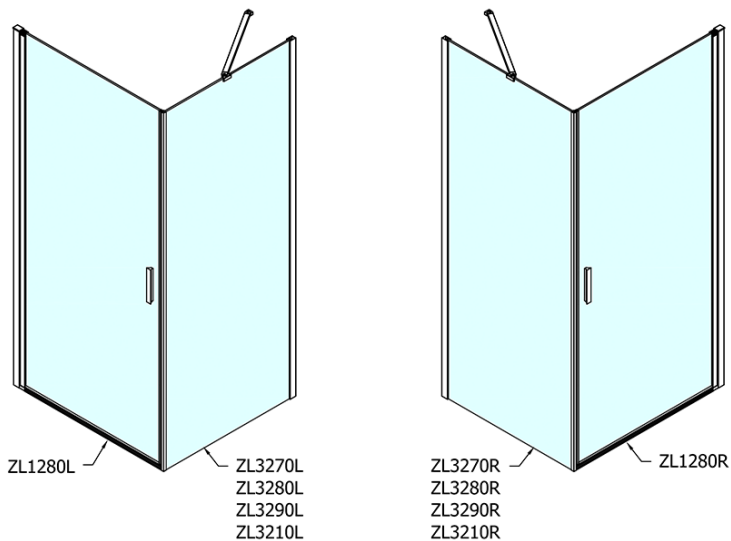

ZOOM štvorcová sprchová zástena 800x800mm L/P varianta

Objednací kód: ZL1280ZL3280

Základné informácie

Značka: Polysan

Séria: ZOOM

Rozmery

Šírka: 800 mm

Výška: 1900 mm

Hĺbka: 800 mm

Vlastnosti

Záruka: 2 roky

Hmotnosť / ks: 50 kg

Balenie: 2 ks

Farba profilu: Chróm

Tvar: Štvorcové zásteny

Typ otvárania: Otváracie jednokrídlové

Smer otvárania: Univerzálne

Šírka vstupu: 715 mm

Typ výplne: Číre sklo

Úprava skla: Antidrop

Hrúbka skla: 6 mm

Vlastnosti: Bezrámové prevedenie, Otváranie von i dovnútra

3D model: ÁNO

Technický list