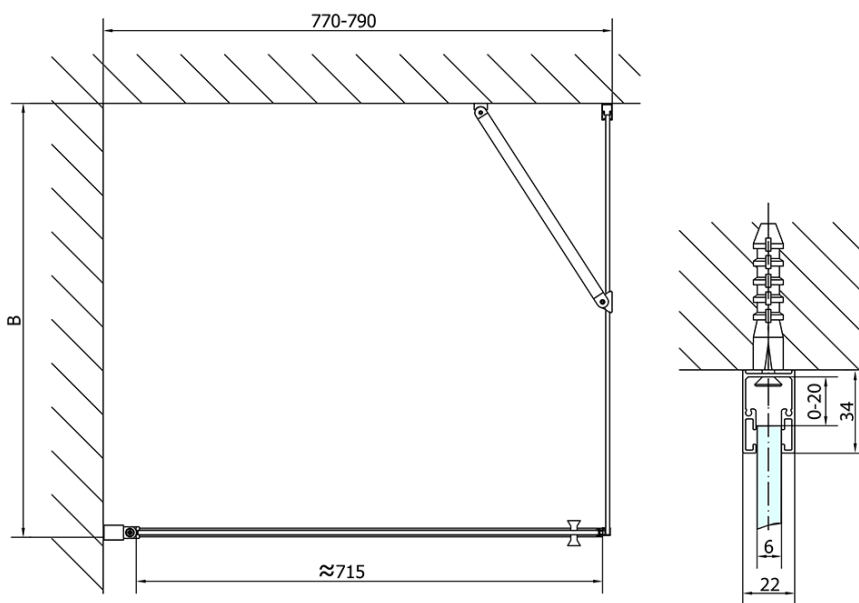

### Rozmery

Šírka: 800 mm

Výška: 1900 mm

Hĺbka: 800 mm

### Vlastnosti

Farba profilu: Chróm - Leštený hliník

Tvar: Štvorcové zásteny

Typ otvárania: Otváracie jednokrídlové

Smer otvárania: Univerzálne

Šírka vstupu: 715 mm

Typ výplne: Číre sklo

Úprava skla: Antidrop

Hrúbka skla: 6 mm

Vlastnosti: Bezrámové prevedenie, Otváranie von i dovnútra

Hmotnosť / ks: 50.0 kg

Balenie: 2 ks

Záruka: 2 roky

Technický list

	B
ZL1280-ZL3270	670-690
ZL1280-ZL3280	770-790
ZL1280-ZL3290	870-890
ZL1280-ZL3210	970-990