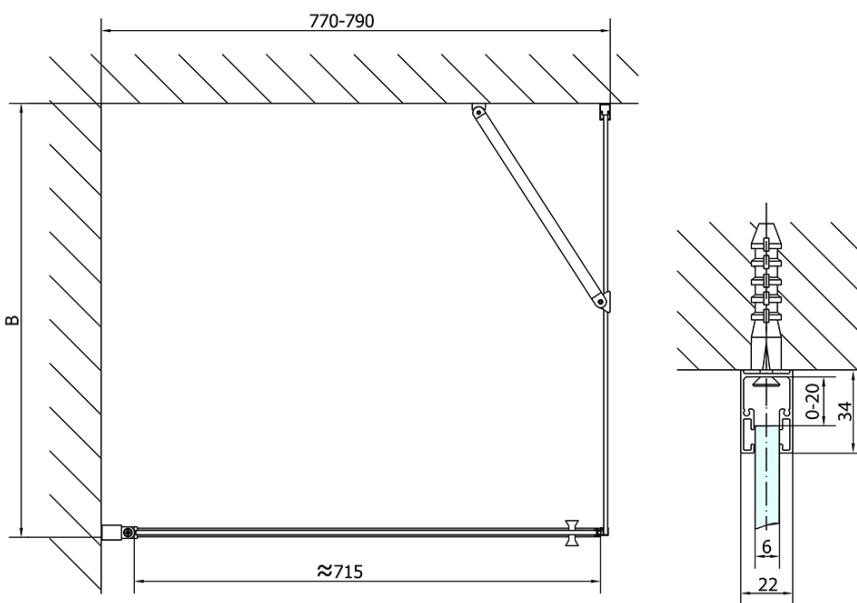

ZOOM štvorcová sprchová zástena 800x800mm L/P varianta

Objednací kód: ZL1280ZL3280

Základné informácie

Značka: Polysan

Séria: ZOOM

Rozmery

Šírka: 800 mm

Výška: 1900 mm

Hĺbka: 800 mm

Vlastnosti

Záruka: 2 roky

Hmotnosť / ks: 50 kg

Balenie: 2 ks

Farba profilu: Chróm

Tvar: Štvorcové zásteny

Typ otvárania: Otváracie jednokrídlové

Smer otvárania: Univerzálne

Šírka vstupu: 715 mm

Typ výplne: Číre sklo

Úprava skla: Antidrop

Hrúbka skla: 6 mm

Vlastnosti: Bezrámové prevedenie, Otváranie von i dovnútra

3D model: ÁNO

Technický list

	B
ZL1280-ZL3270	670-690
ZL1280-ZL3280	770-790
ZL1280-ZL3290	870-890
ZL1280-ZL3210	970-990