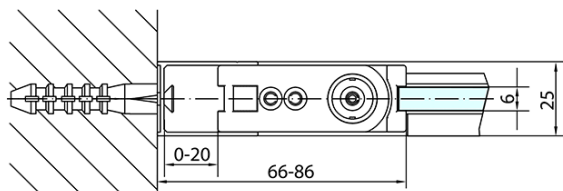

### Rozmery

Šírka: 800 mm

Výška: 1900 mm

Hĺbka: 800 mm

### Vlastnosti

Farba profilu: Chróm - Leštený hliník

Tvar: Štvorcové zásteny

Typ otvárania: Otváracie jednokrídlové

Smer otvárania: Univerzálne

Šírka vstupu: 715 mm

Typ výplne: Číre sklo

Úprava skla: Antidrop

Hrúbka skla: 6 mm

Vlastnosti: Bezrámové prevedenie, Otváranie von i dovnútra

Hmotnosť / ks: 50.0 kg

Balenie: 2 ks

Záruka: 2 roky

Technický list

	B
ZL1280-ZL3270	670-690
ZL1280-ZL3280	770-790
ZL1280-ZL3290	870-890
ZL1280-ZL3210	970-990