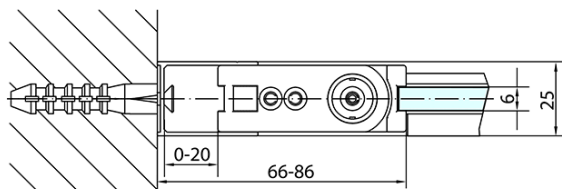

ZOOM štvorcová sprchová zástena 800x800mm L/P varianta

Objednací kód: ZL1280ZL3280

Základné informácie

Značka: Polysan

Séria: ZOOM

Rozmery

Šírka: 800 mm

Výška: 1900 mm

Hĺbka: 800 mm

Vlastnosti

Farba profilu: Chróm - Leštený hliník

Tvar: Štvorcové zásteny

Typ otvárania: Otváracie jednokrídlové

Smer otvárania: Univerzálne

Šírka vstupu: 715 mm

Typ výplne: Číre sklo

Úprava skla: Antidrop

Hrúbka skla: 6 mm

Vlastnosti: Bezrámové prevedenie, Otváranie von i dovnútra

Hmotnosť / ks: 50.0 kg

Balenie: 2 ks

Záruka: 2 roky

Technický list

	B
ZL1280-ZL3270	670-690
ZL1280-ZL3280	770-790
ZL1280-ZL3290	870-890
ZL1280-ZL3210	970-990