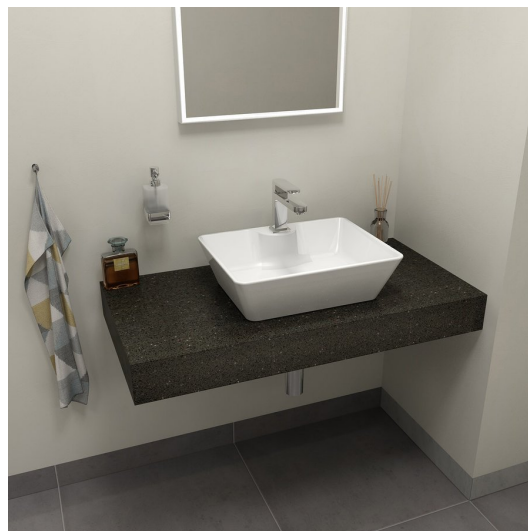

#### Základné informácie

Značka: Sapho  
Séria: TAILOR

#### Rozmery

Šírka: 1100 mm  
Výška: 110 mm  
Hĺbka: 500 mm

#### Vlastnosti

Možnosti farebného prevedenia: Podľa vzorkovníka  
Materiál: Solid Surface  
Inštalácia: Závesné na stenu  
Typ skrinky: Doska  
Typ umývadla: Umývadlo na dosku  
Typ límca: Prevedenie límca L  
Hmotnosť / ks: 26.26 kg  
Balenie: 1 ks  
Záruka: 2 roky