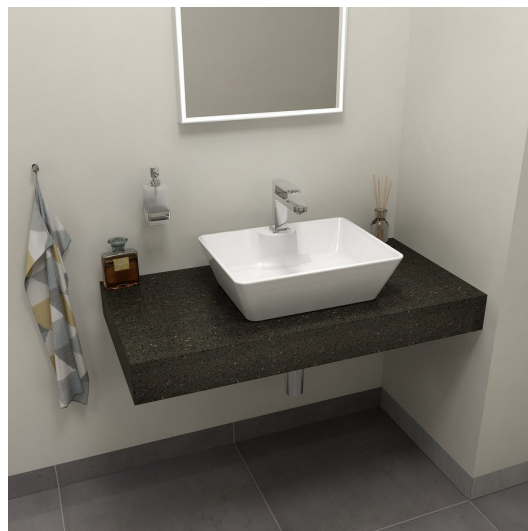

Objednací kód: TR090L

Základné informácie

Značka: Sapho
Séria: TAILOR

Rozmery

Šírka: 900 mm
Výška: 110 mm
Hĺbka: 500 mm

Vlastnosti

Záruka: 2 roky
Hmotnosť / ks: 22.816 kg
Balenie: 1 ks
Možnosti farebného prevedenia: Podľa vzorkovníka
Materiál: Solid Surface
Inštalácia: Závesné na stenu
Typ skrinky: Doska
Typ umývadla: Umývadlo na dosku
Typ límca: Prevedenie límca L

Odporúčame prikúpiť

2 ks Podperna konzola 305x160x32mm, pozinkovaná oceľ, 1 ks (Objednací kód: 30386)

Technický list