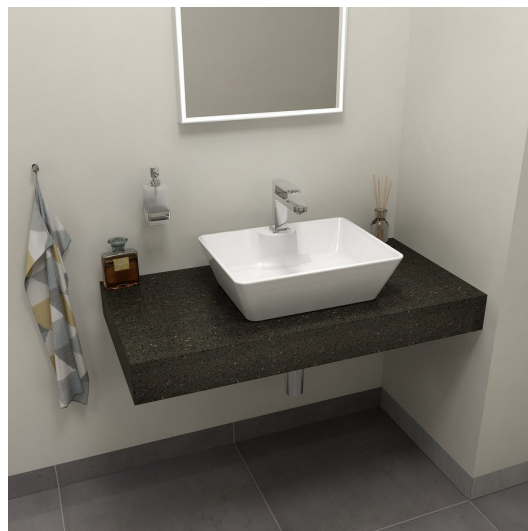

#### Základné informácie

Značka: Sapho  
Séria: TAILOR

#### Rozmery

Šírka: 700 mm  
Výška: 110 mm  
Hĺbka: 500 mm

#### Vlastnosti

Záruka: 2 roky  
Hmotnosť / ks: 18.566 kg  
Balenie: 1 ks  
Možnosti farebného prevedenia: Podľa vzorkovníka  
Materiál: Solid Surface  
Inštalácia: Závesné na stenu  
Typ skrinky: Doska  
Typ umývadla: Umývadlo na dosku  
Typ límca: Prevedenie límca L