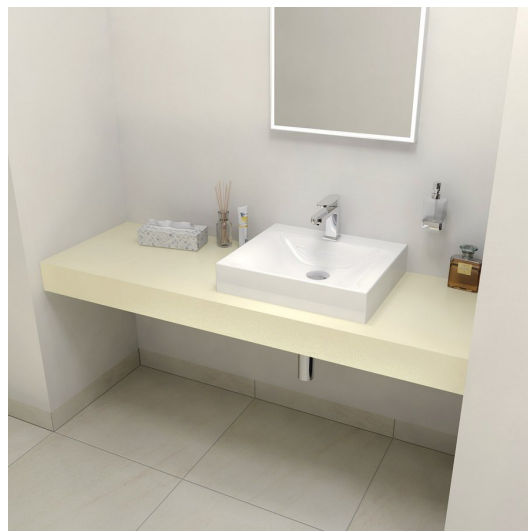

#### Rozmery

Šírka: 1600 mm  
Výška: 110 mm  
Hĺbka: 500 mm

#### Vlastnosti

Možnosti farebného prevedenia: Podľa vzorkovníka  
Materiál: Solid Surface  
Inštalácia: Závesné na stenu  
Typ skrinky: Doska  
Typ umývadla: Umývadlo na dosku  
Typ límca: Prevedenie límca F  
Hmotnosť / ks: 38.09 kg  
Balenie: 1 ks  
Záruka: 2 roky