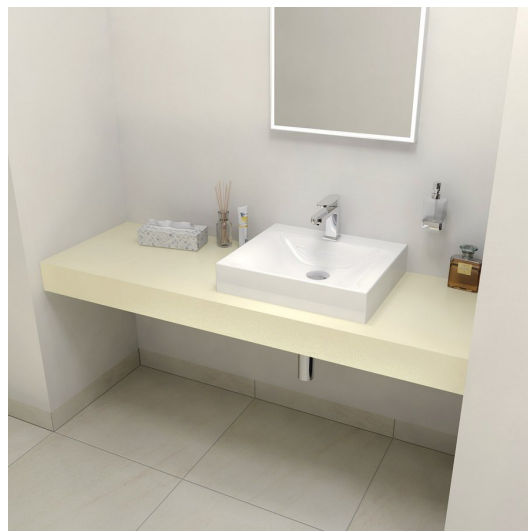

Objednací kód: TR130F

Základné informácie

Značka: Sapho
Séria: TAILOR

Rozmery

Šírka: 1300 mm
Výška: 110 mm
Hĺbka: 500 mm

Vlastnosti

Možnosti farebného prevedenia: Podľa vzorkovníka
Materiál: Solid Surface
Inštalácia: Závesné na stenu
Typ skrinky: Doska
Typ umývadla: Umývadlo na dosku
Typ límca: Prevedenie límca F
Hmotnosť / ks: 30.91 kg
Balenie: 1 ks
Záruka: 2 roky

Odporúčame prikúpiť

3 ks Podperna konzola 305x160x32mm, pozinkovaná oceľ, 1 ks (Objednací kód: 30386)

Technický list