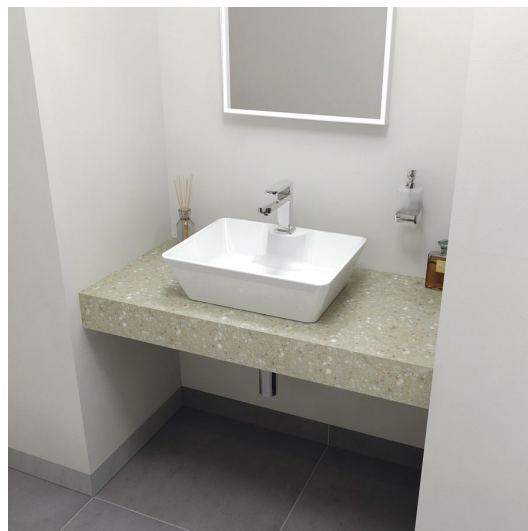

Objednací kód: TR110F

Základné informácie

Značka: Sapho
Séria: TAILOR

Rozmery

Šírka: 1100 mm
Výška: 110 mm
Hĺbka: 500 mm

Vlastnosti

Možnosti farebného prevedenia: Podľa vzorkovníka
Materiál: Solid Surface
Inštalácia: Závesné na stenu
Typ skrinky: Doska
Typ umývadla: Umývadlo na dosku
Typ límca: Prevedenie límca F
Hmotnosť / ks: 26.12 kg
Balenie: 1 ks
Záruka: 2 roky

Odporúčame prikúpiť

3 ks Podperna konzola 305x160x32mm, pozinkovaná oceľ, 1 ks (Objednací kód: 30386)

Technický list