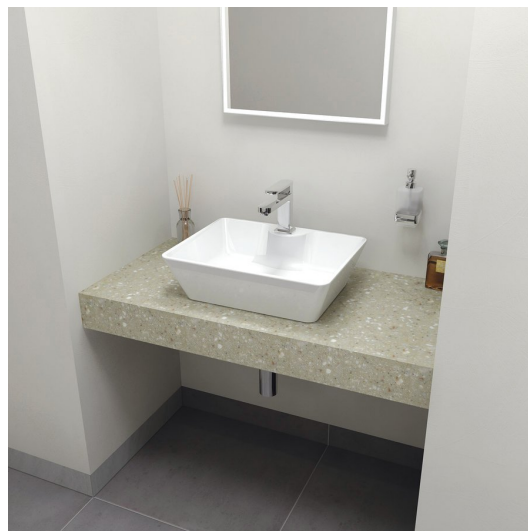

Objednací kód: TR110F

Základné informácie

Značka: Sapho
Séria: TAILOR

Rozmery

Šírka: 1100 mm
Výška: 110 mm
Hĺbka: 500 mm

Vlastnosti

Záruka: 2 roky
Hmotnosť / ks: 26.916 kg
Balenie: 1 ks
Možnosti farebného prevedenia: Podľa vzorkovníka
Materiál: Solid Surface
Inštalácia: Závesné na stenu
Typ skrinky: Doska
Typ umývadla: Umývadlo na dosku
Typ límca: Prevedenie límca F

Odporúčame prikúpiť

3 ks Podperna konzola 305x160x32mm, pozinkovaná oceľ, 1 ks (Objednací kód: 30386)

Technický list