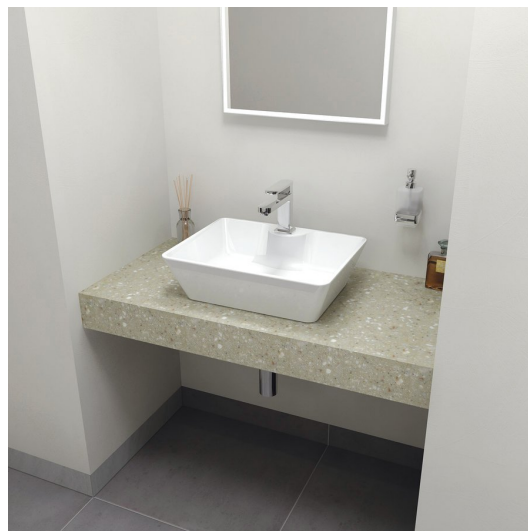

#### Rozmery

Šírka: 1000 mm  
Výška: 110 mm  
Hĺbka: 500 mm

#### Vlastnosti

Záruka: 2 roky  
Hmotnosť / ks: 18.201 kg  
Balenie: 1 ks  
Možnosti farebného prevedenia: Podľa vzorkovníka  
Materiál: Solid Surface  
Inštalácia: Závesné na stenu  
Typ skrinky: Doska  
Typ umývadla: Umývadlo na dosku  
Typ límca: Prevedenie límca F