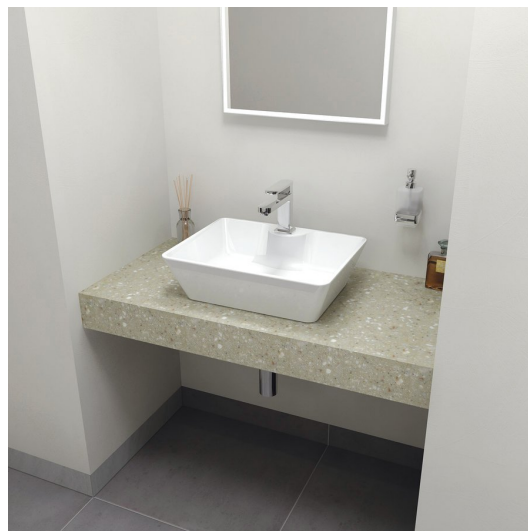

Objednací kód: TR080F

Základné informácie

Značka: Sapho
Séria: TAILOR

Rozmery

Šírka: 800 mm
Výška: 110 mm
Hĺbka: 500 mm

Vlastnosti

Možnosti farebného prevedenia: Podľa vzorkovníka
Materiál: Solid Surface
Inštalácia: Závesné na stenu
Typ skrinky: Doska
Typ umývadla: Umývadlo na dosku
Typ límca: Prevedenie límca F
Hmotnosť / ks: 14.621 kg
Balenie: 1 ks
Záruka: 2 roky