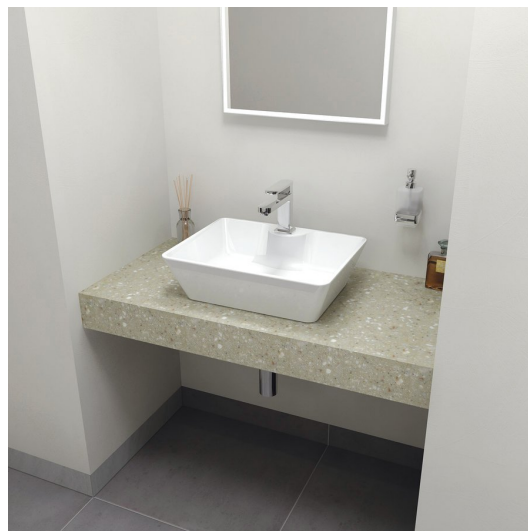

#### Rozmery

Šírka: 700 mm  
Výška: 110 mm  
Hĺbka: 500 mm

#### Vlastnosti

Záruka: 2 roky  
Hmotnosť / ks: 12.836 kg  
Balenie: 1 ks  
Možnosti farebného prevedenia: Podľa vzorkovníka  
Materiál: Solid Surface  
Inštalácia: Závesné na stenu  
Typ skrinky: Doska  
Typ umývadla: Umývadlo na dosku  
Typ límca: Prevedenie límca F