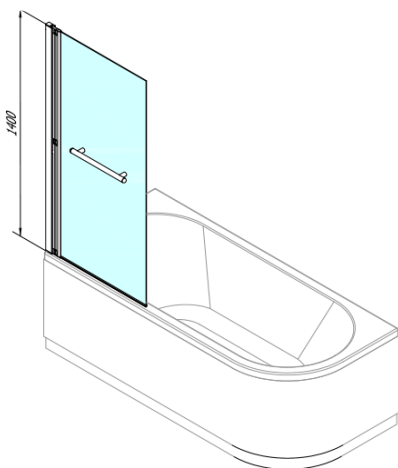

Technický list

72915L