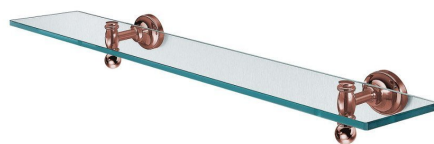

Objednací kód: PE0187

Základné informácie

Značka: Sapho

Séria: PERLA

Rozmery

Dĺžka: 600 mm

Šírka: 600 mm

Výška: 79 mm

Hĺbka: 170 mm

Vlastnosti

Farba: Ružové zlato

Materiál: Mosadz, Sklo

Tvar: Retro

Druh: Polička

Inštalácia: Vrtanie

Hmotnosť / ks: 1.8 kg

Balenie: 1 ks

Záruka: 5 rokov