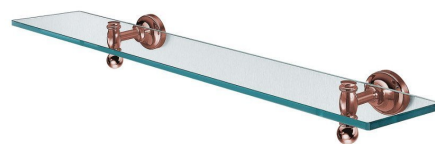

Objednací kód: PE0187

Základné informácie

Značka: Sapho

Séria: PERLA

Rozmery

Dĺžka: 600 mm

Šírka: 600 mm

Výška: 79 mm

Hĺbka: 170 mm

Vlastnosti

Farba: Ružové zlato

Materiál: Mosadz, Sklo

Tvar: Retro

Druh: Polička

Inštalácia: Vrtanie

Hmotnosť / ks: 1.8 kg

Balenie: 1 ks

Záruka: 5 rokov