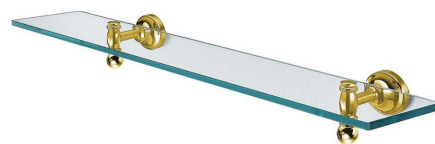

Objednací kód: PE0185

Základné informácie

Značka: Sapho

Séria: PERLA

Rozmery

Dĺžka: 600 mm

Šírka: 600 mm

Výška: 79 mm

Hĺbka: 170 mm

Vlastnosti

Farba: Zlato

Materiál: Mosadz, Sklo

Tvar: Retro

Druh: Polička

Inštalácia: Vrtanie

Hmotnosť / ks: 1.8 kg

Balenie: 1 ks

Záruka: 5 rokov