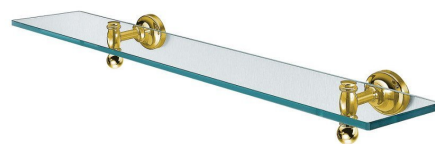

Objednací kód: PE0185

Základné informácie

Značka: Sapho

Séria: PERLA

Rozmery

Dĺžka: 600 mm

Šírka: 600 mm

Výška: 79 mm

Hĺbka: 170 mm

Vlastnosti

Záruka: 5 rokov

Hmotnosť / ks: 1.8 kg

Balenie: 1 ks

Farba: Zlato

Materiál: Mosadz, Sklo

Tvar: Retro

Druh: Polička

Inštalácia: Vrtanie