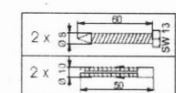

Hmotnosť / ks: 3.5 kg

Balenie: 1 ks

Farba: Biela

Tvar: Hranaté

Druh: Sprchové sedátko / stolička

Inštalácia: Vrtanie

Nosnosť: 120 kg

Technický list