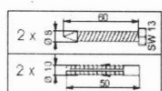

Objednací kód: GS120W

Základné informácie

Značka: Gelco

Rozmery

Šírka: 325 mm

Hĺbka: 325 mm

Vlastnosti

Farba: Biela

Druh: Sprchové sedátko / stolička

Inštalácia: Vŕtanie

Nosnosť: 120 kg

Hmotnosť / ks: 3.5 kg

Balenie: 1 ks

Záruka: 2 roky

Technický list

Pos	No. artiklu	quant	Materiac
1	00428Z00F	2	INCK
2	00438F00F	4	INCK A2
3	00808Z00F	2	INCK
4	00818F00F	4	PAG
5	0961A000G	1	AMg307 F27
6	1290K**F	1	ABS
7	1292K**F	2	PAG
8	1293K**F	2	PAG
9	1294K**F	2	PAG
10	1296K**F	2	ABS
11	1297K**F	4	ABS
12	1970K**G	2	AMg305