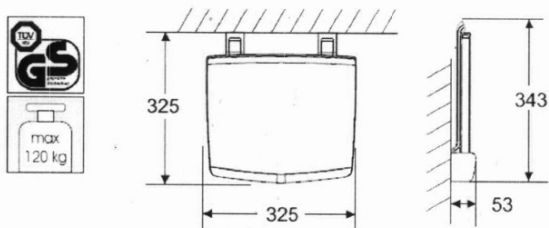

Objednací kód: GS120W

Základné informácie

Značka: Gelco

Rozmery

Šírka: 325 mm

Hĺbka: 325 mm

Vlastnosti

Farba: Biela

Druh: Sprchové sedátko / stolička

Inštalácia: Vrtanie

Nosnosť: 120 kg

Hmotnosť / ks: 3.5 kg

Balenie: 1 ks

Záruka: 2 roky

Technický list

Pos	No. artiklu	quant	Materiac
1	00428Z00F	2	INCK
2	00438F00F	4	INCK A2
3	00808Z00F	2	INCK
4	00818F00F	4	PAG
5	0961A000G	1	AMg307 F27
6	1290K**F	1	ABS
7	1292K**F	2	PAG
8	1293K**F	2	PAG
9	1294K**F	2	PAG
10	1296K**F	2	ABS
11	1297K**F	4	ABS
12	1970K**G	2	AMg305