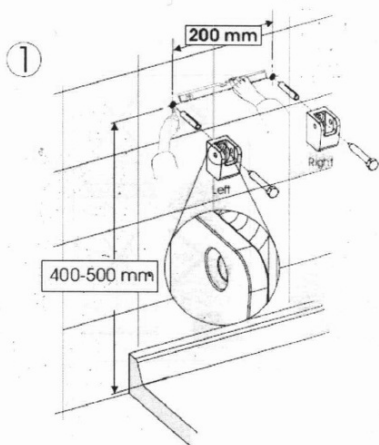

Objednací kód: GS120W

Základné informácie

Značka: Gelco

Rozmery

Šírka: 325 mm

Hĺbka: 325 mm

Vlastnosti

Farba: Biela

Druh: Sprchové sedátko / stolička

Inštalácia: Vrtanie

Nosnosť: 120 kg

Hmotnosť / ks: 3.5 kg

Balenie: 1 ks

Záruka: 2 roky

Technický list

Pos	No. artiklu	quant	Materiac
1	00428Z00F	2	INCK
2	00438F00F	4	INCK A2
3	00808Z00F	2	INCK
4	00818F00F	4	PAG
5	0961A000G	1	AMg307 F27
6	1290K**F	1	ABS
7	1292K**F	2	PAG
8	1293K**F	2	PAG
9	1294K**F	2	PAG
10	1296K**F	2	ABS
11	1297K**F	4	ABS
12	1970K**G	2	AMg305