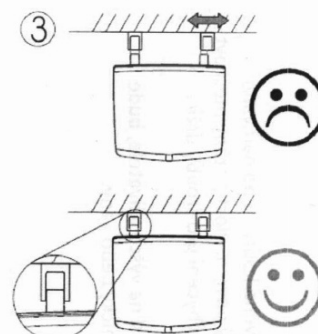

Objednací kód: GS120W

Základné informácie

Značka: Gelco

Rozmery

Šírka: 325 mm

Hĺbka: 325 mm

Vlastnosti

Farba: Biela

Tvar: Hranaté

Druh: Sprchové sedátko / stolička

Inštalácia: Vrtanie

Nosnosť: 120 kg

Hmotnosť / ks: 3.5 kg

Balenie: 1 ks

Záruka: 2 roky

Technický list