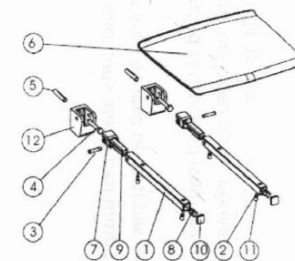

Objednací kód: GS120W

Základné informácie

Značka: Gelco

Rozmery

Šírka: 325 mm

Hĺbka: 325 mm

Vlastnosti

Farba: Biela

Tvar: Hranaté

Druh: Sprchové sedátko / stolička

Inštalácia: Vrtanie

Nosnosť: 120 kg

Hmotnosť / ks: 3.5 kg

Balenie: 1 ks

Záruka: 2 roky

Technický list