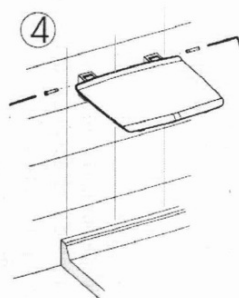

Objednací kód: GS120W

Základné informácie

Značka: Gelco

Rozmery

Šírka: 325 mm

Hĺbka: 325 mm

Vlastnosti

Farba: Biela

Druh: Sprchové sedátko / stolička

Inštalácia: Vrtanie

Nosnosť: 120 kg

Hmotnosť / ks: 3.5 kg

Balenie: 1 ks

Záruka: 2 roky

Technický list

Pos	No. artiklu	quant	Materiac
1	00428Z00F	2	INCK
2	00438F00F	4	INCK A2
3	00808Z00F	2	INCK
4	00818F00F	4	PAG
5	0961A000G	1	AMg307 F27
6	1290K**F	1	ABS
7	1292K**F	2	PAG
8	1293K**F	2	PAG
9	1294K**F	2	PAG
10	1296K**F	2	ABS
11	1297K**F	4	ABS
12	1970K**G	2	AMg305