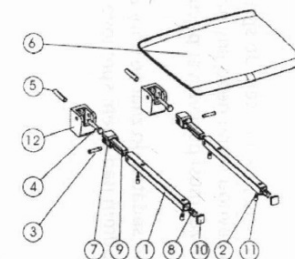

Objednací kód: GS120W

Základné informácie

Značka: Gelco

Rozmery

Šírka: 325 mm

Hĺbka: 325 mm

Vlastnosti

Záruka: 2 roky

Hmotnosť / ks: 3.5 kg

Balenie: 1 ks

Farba: Biela

Tvar: Hranaté

Druh: Sprchové sedátko / stolička

Inštalácia: Vrtanie

Nosnosť: 120 kg

Technický list