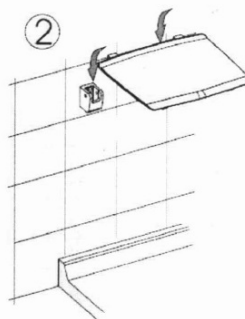

Objednací kód: GS120W

Základné informácie

Značka: Gelco

Rozmery

Šírka: 325 mm

Hĺbka: 325 mm

Vlastnosti

Záruka: 2 roky

Hmotnosť / ks: 3.5 kg

Balenie: 1 ks

Farba: Biela

Tvar: Hranaté

Druh: Sprchové sedátko / stolička

Inštalácia: Vrtanie

Nosnosť: 120 kg

Technický list