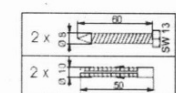

Tvar: Hranaté

Druh: Sprchové sedátko / stolička

Inštalácia: Vrtanie

Nosnosť: 120 kg

Hmotnosť / ks: 3.5 kg

Balenie: 1 ks

Záruka: 2 roky

Technický list