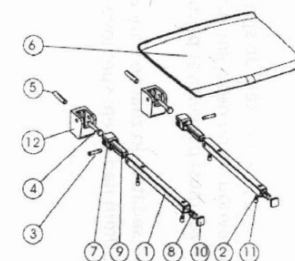

Objednací kód: GS120W

Základné informácie

Značka: Gelco

Rozmery

Šírka: 325 mm

Hĺbka: 325 mm

Vlastnosti

Farba: Biela

Druh: Sprchové sedátko / stolička

Inštalácia: Vrtanie

Nosnosť: 120 kg

Hmotnosť / ks: 3.5 kg

Balenie: 1 ks

Záruka: 2 roky

Technický list

Pos	No. artiklu	quant	Materiac
1	00428Z00F	2	INCK
2	00438F00F	4	INCK A2
3	00808Z00F	2	INCK
4	00818F00F	4	PAG
5	0961A000G	1	AMg307 F27
6	1290K**F	1	ABS
7	1292K**F	2	PAG
8	1293K**F	2	PAG
9	1294K**F	2	PAG
10	1296K**F	2	ABS
11	1297K**F	4	ABS
12	1970K**G	2	AMg305