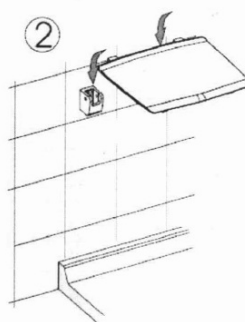

Objednací kód: GS120W

Základné informácie

Značka: Gelco

Rozmery

Šírka: 325 mm

Hĺbka: 325 mm

Vlastnosti

Farba: Biela

Druh: Sprchové sedátko / stolička

Inštalácia: Vrtanie

Nosnosť: 120 kg

Hmotnosť / ks: 3.5 kg

Balenie: 1 ks

Záruka: 2 roky

Technický list

Pos	No. artiklu	quant	Materiac
1	00428Z00F	2	INCK
2	00438F00F	4	INCK A2
3	00808Z00F	2	INCK
4	00818F00F	4	PAG
5	0961A000G	1	AMg307 F27
6	1290K**F	1	ABS
7	1292K**F	2	PAG
8	1293K**F	2	PAG
9	1294K**F	2	PAG
10	1296K**F	2	ABS
11	1297K**F	4	ABS
12	1970K**G	2	AMg305