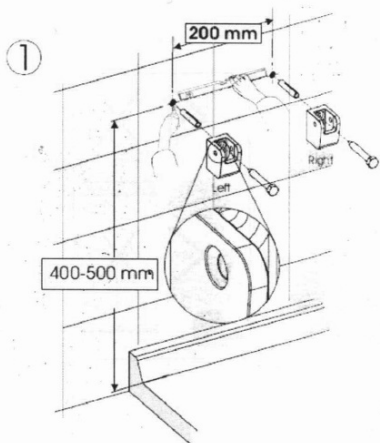

Objednací kód: GS120W

Základné informácie

Značka: Gelco

Rozmery

Šírka: 325 mm

Hĺbka: 325 mm

Vlastnosti

Záruka: 2 roky

Hmotnosť / ks: 3.5 kg

Balenie: 1 ks

Farba: Biela

Tvar: Hranaté

Druh: Sprchové sedátko / stolička

Inštalácia: Vrtanie

Nosnosť: 120 kg

Technický list