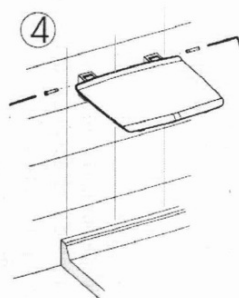

Objednací kód: GS120W

Základné informácie

Značka: Gelco

Rozmery

Šírka: 325 mm

Hĺbka: 325 mm

Vlastnosti

Farba: Biela

Druh: Sprchové sedátko / stolička

Inštalácia: Vŕtanie

Nosnosť: 120 kg

Hmotnosť / ks: 3.5 kg

Balenie: 1 ks

Záruka: 2 roky

Technický list

Pos	No. artiklu	quant	Materiac
1	00428Z00F	2	INCK
2	00438F00F	4	INCK A2
3	00808Z00F	2	INCK
4	00818F00F	4	PAG
5	0961A000G	1	AMg307 F27
6	1290K**F	1	ABS
7	1292K**F	2	PAG
8	1293K**F	2	PAG
9	1294K**F	2	PAG
10	1296K**F	2	ABS
11	1297K**F	4	ABS
12	1970K**G	2	AMg305