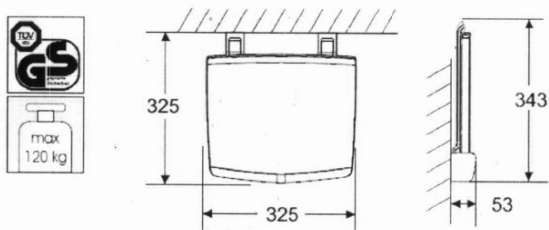

Objednací kód: GS120W

Základné informácie

Značka: Gelco

Rozmery

Šírka: 325 mm

Hĺbka: 325 mm

Vlastnosti

Farba: Biela

Druh: Sprchové sedátko / stolička

Inštalácia: Vŕtanie

Nosnosť: 120 kg

Hmotnosť / ks: 3.5 kg

Balenie: 1 ks

Záruka: 2 roky

Technický list

Pos	No. artiklu	quant	Materiac
1	00428Z00F	2	INCK
2	00438F00F	4	INCK A2
3	00808Z00F	2	INCK
4	00818F00F	4	PAG
5	0961A000G	1	AMg307 F27
6	1290K**F	1	ABS
7	1292K**F	2	PAG
8	1293K**F	2	PAG
9	1294K**F	2	PAG
10	1296K**F	2	ABS
11	1297K**F	4	ABS
12	1970K**G	2	AMg305