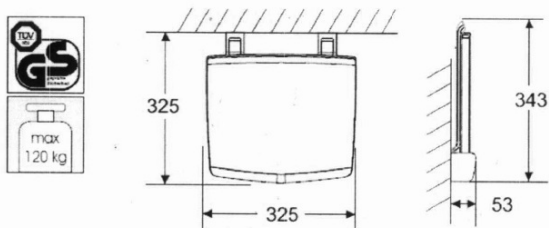

Objednací kód: GS120W

Základné informácie

Značka: Gelco

Rozmery

Šírka: 325 mm

Hĺbka: 325 mm

Vlastnosti

Farba: Biela

Tvar: Hranaté

Druh: Sprchové sedátko / stolička

Inštalácia: Vrtanie

Nosnosť: 120 kg

Hmotnosť / ks: 3.5 kg

Balenie: 1 ks

Záruka: 2 roky

Technický list