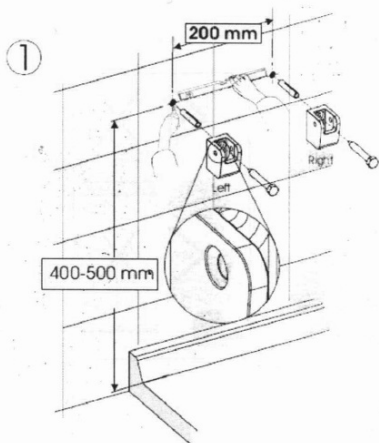

Objednací kód: GS120W

Základné informácie

Značka: Gelco

Rozmery

Šírka: 325 mm

Hĺbka: 325 mm

Vlastnosti

Farba: Biela

Druh: Sprchové sedátko / stolička

Inštalácia: Vŕtanie

Nosnosť: 120 kg

Hmotnosť / ks: 3.5 kg

Balenie: 1 ks

Záruka: 2 roky

Technický list

Pos	No. artiklu	quant	Materiac
1	00428Z00F	2	INCK
2	00438F00F	4	INCK A2
3	00808Z00F	2	INCK
4	00818F00F	4	PAG
5	0961A000G	1	AMg307 F27
6	1290K**F	1	ABS
7	1292K**F	2	PAG
8	1293K**F	2	PAG
9	1294K**F	2	PAG
10	1296K**F	2	ABS
11	1297K**F	4	ABS
12	1970K**G	2	AMg305