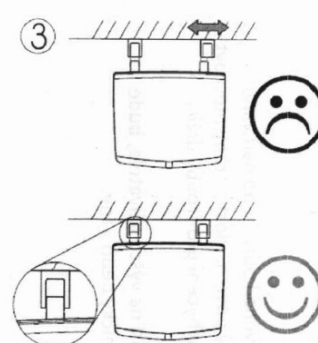

Objednací kód: GS120W

Základné informácie

Značka: Gelco

Rozmery

Šírka: 325 mm

Hĺbka: 325 mm

Vlastnosti

Farba: Biela

Druh: Sprchové sedátko / stolička

Inštalácia: Vrtanie

Nosnosť: 120 kg

Hmotnosť / ks: 3.5 kg

Balenie: 1 ks

Záruka: 2 roky

Technický list

Pos	No. artiklu	quant	Materiac
1	00428Z00F	2	INCK
2	00438F00F	4	INCK A2
3	00808Z00F	2	INCK
4	00818F00F	4	PAG
5	0961A000G	1	AMg307 F27
6	1290K**F	1	ABS
7	1292K**F	2	PAG
8	1293K**F	2	PAG
9	1294K**F	2	PAG
10	1296K**F	2	ABS
11	1297K**F	4	ABS
12	1970K**G	2	AMg305