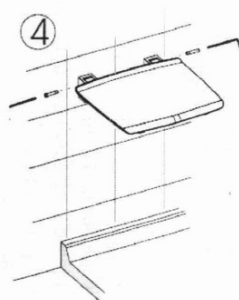

Objednací kód: GS120W

Základné informácie

Značka: Gelco

Rozmery

Šírka: 325 mm

Hĺbka: 325 mm

Vlastnosti

Farba: Biela

Druh: Sprchové sedátko / stolička

Inštalácia: Vrtanie

Nosnosť: 120 kg

Hmotnosť / ks: 3.5 kg

Balenie: 1 ks

Záruka: 2 roky

Technický list

Pos	No. artiklu	quant	Materiac
1	00428Z00F	2	INCK
2	00438F00F	4	INCK A2
3	00808Z00F	2	INCK
4	00818F00F	4	PAG
5	0961A000G	1	AMg307 F27
6	1290K**F	1	ABS
7	1292K**F	2	PAG
8	1293K**F	2	PAG
9	1294K**F	2	PAG
10	1296K**F	2	ABS
11	1297K**F	4	ABS
12	1970K**G	2	AMg305