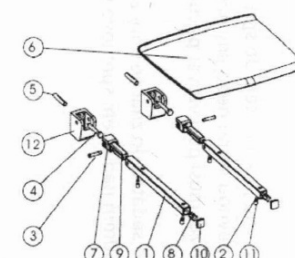

Objednací kód: GS120W

Základné informácie

Značka: Gelco

Rozmery

Šírka: 325 mm

Hĺbka: 325 mm

Vlastnosti

Farba: Biela

Druh: Sprchové sedátko / stolička

Inštalácia: Vŕtanie

Nosnosť: 120 kg

Hmotnosť / ks: 3.5 kg

Balenie: 1 ks

Záruka: 2 roky

Technický list

Pos	No. artiklu	quant	Materiac
1	00428Z00F	2	INCK
2	00438F00F	4	INCK A2
3	00808Z00F	2	INCK
4	00818F00F	4	PAG
5	0961A000G	1	AMg307 F27
6	1290K**F	1	ABS
7	1292K**F	2	PAG
8	1293K**F	2	PAG
9	1294K**F	2	PAG
10	1296K**F	2	ABS
11	1297K**F	4	ABS
12	1970K**G	2	AMg305