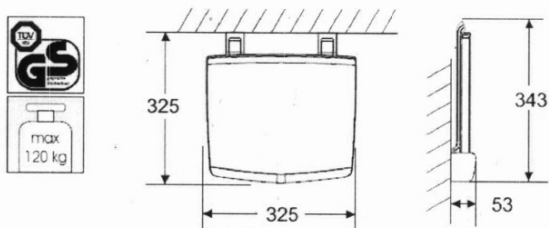

Objednací kód: GS120W

Základné informácie

Značka: Gelco

Rozmery

Šírka: 325 mm

Hĺbka: 325 mm

Vlastnosti

Záruka: 2 roky

Hmotnosť / ks: 3.5 kg

Balenie: 1 ks

Farba: Biela

Tvar: Hranaté

Druh: Sprchové sedátko / stolička

Inštalácia: Vrtanie

Nosnosť: 120 kg

Technický list