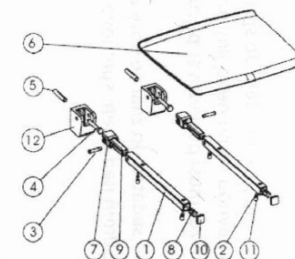

Objednací kód: GS120W

Základné informácie

Značka: Gelco

Rozmery

Šírka: 325 mm

Hĺbka: 325 mm

Vlastnosti

Farba: Biela

Druh: Sprchové sedátko / stolička

Inštalácia: Vrtanie

Nosnosť: 120 kg

Hmotnosť / ks: 3.5 kg

Balenie: 1 ks

Záruka: 2 roky

Technický list

Pos	No. artiklu	quant	Materiac
1	00428Z00F	2	INCK
2	00438F00F	4	INCK A2
3	00808Z00F	2	INCK
4	00818F00F	4	PAG
5	0961A000G	1	AMg307 F27
6	1290K**F	1	ABS
7	1292K**F	2	PAG
8	1293K**F	2	PAG
9	1294K**F	2	PAG
10	1296K**F	2	ABS
11	1297K**F	4	ABS
12	1970K**G	2	AMg305