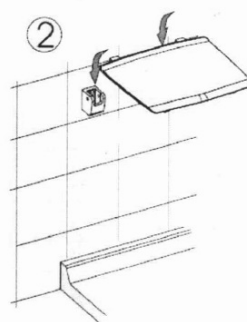

Objednací kód: GS120W

Základné informácie

Značka: Gelco

Rozmery

Šírka: 325 mm

Hĺbka: 325 mm

Vlastnosti

Farba: Biela

Druh: Sprchové sedátko / stolička

Inštalácia: Vrtanie

Nosnosť: 120 kg

Hmotnosť / ks: 3.5 kg

Balenie: 1 ks

Záruka: 2 roky

Technický list

Pos	No. artiklu	quant	Materiac
1	00428Z00F	2	INCK
2	00438F00F	4	INCK A2
3	00808Z00F	2	INCK
4	00818F00F	4	PAG
5	0961A000G	1	AMg307 F27
6	1290K**F	1	ABS
7	1292K**F	2	PAG
8	1293K**F	2	PAG
9	1294K**F	2	PAG
10	1296K**F	2	ABS
11	1297K**F	4	ABS
12	1970K**G	2	AMg305