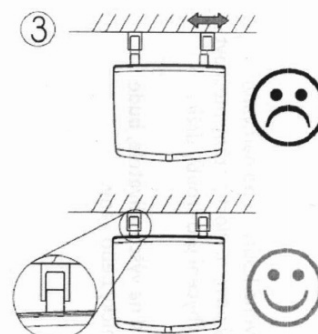

Objednací kód: GS120W

Základné informácie

Značka: Gelco

Rozmery

Šírka: 325 mm

Hĺbka: 325 mm

Vlastnosti

Záruka: 2 roky

Hmotnosť / ks: 3.5 kg

Balenie: 1 ks

Farba: Biela

Tvar: Hranaté

Druh: Sprchové sedátko / stolička

Inštalácia: Vrtanie

Nosnosť: 120 kg

Technický list