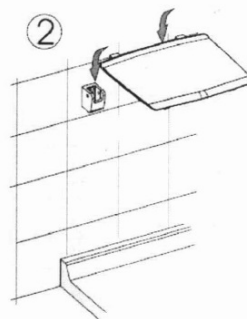

Objednací kód: GS120W

Základné informácie

Značka: Gelco

Rozmery

Šírka: 325 mm

Hĺbka: 325 mm

Vlastnosti

Farba: Biela

Druh: Sprchové sedátko / stolička

Inštalácia: Vŕtanie

Nosnosť: 120 kg

Hmotnosť / ks: 3.5 kg

Balenie: 1 ks

Záruka: 2 roky

Technický list

Pos	No. artiklu	quant	Materiac
1	00428Z00F	2	INCK
2	00438F00F	4	INCK A2
3	00808Z00F	2	INCK
4	00818F00F	4	PAG
5	0961A000G	1	AMg307 F27
6	1290K**F	1	ABS
7	1292K**F	2	PAG
8	1293K**F	2	PAG
9	1294K**F	2	PAG
10	1296K**F	2	ABS
11	1297K**F	4	ABS
12	1970K**G	2	AMg305