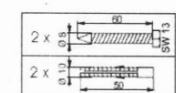

Druh: Sprchové sedátko / stolička

Inštalácia: Vrtanie

Nosnosť: 120 kg

Hmotnosť / ks: 3.5 kg

Balenie: 1 ks

Záruka: 2 roky

Technický list

Pos	No. artiklu	quant	Materiac
1	00428Z00F	2	INCK
2	00438F00F	4	INCK A2
3	00808Z00F	2	INCK
4	00818F00F	4	PAG
5	0961A000G	1	AMg307 F27
6	1290K**F	1	ABS
7	1292K**F	2	PAG
8	1293K**F	2	PAG
9	1294K**F	2	PAG
10	1296K**F	2	ABS
11	1297K**F	4	ABS
12	1970K**G	2	AMg305