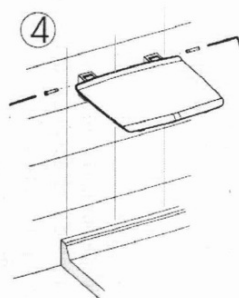

Objednací kód: GS120W

Základné informácie

Značka: Gelco

Rozmery

Šírka: 325 mm

Hĺbka: 325 mm

Vlastnosti

Farba: Biela

Tvar: Hranaté

Druh: Sprchové sedátko / stolička

Inštalácia: Vrtanie

Nosnosť: 120 kg

Hmotnosť / ks: 3.5 kg

Balenie: 1 ks

Záruka: 2 roky

Technický list