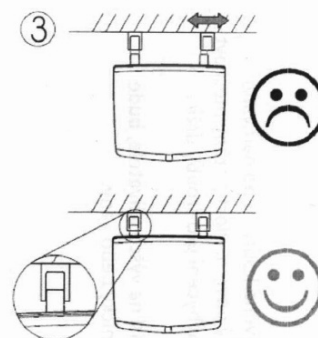

Objednací kód: GS120W

Základné informácie

Značka: Gelco

Rozmery

Šírka: 325 mm

Hĺbka: 325 mm

Vlastnosti

Farba: Biela

Druh: Sprchové sedátko / stolička

Inštalácia: Vŕtanie

Nosnosť: 120 kg

Hmotnosť / ks: 3.5 kg

Balenie: 1 ks

Záruka: 2 roky

Technický list

Pos	No. artiklu	quant	Materiac
1	00428Z00F	2	INCK
2	00438F00F	4	INCK A2
3	00808Z00F	2	INCK
4	00818F00F	4	PAG
5	0961A000G	1	AMg307 F27
6	1290K**F	1	ABS
7	1292K**F	2	PAG
8	1293K**F	2	PAG
9	1294K**F	2	PAG
10	1296K**F	2	ABS
11	1297K**F	4	ABS
12	1970K**G	2	AMg305