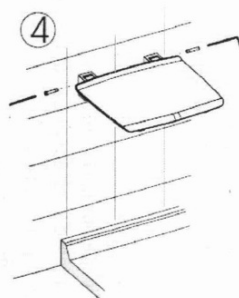

Objednací kód: GS120W

Základné informácie

Značka: Gelco

Rozmery

Šírka: 325 mm

Hĺbka: 325 mm

Vlastnosti

Záruka: 2 roky

Hmotnosť / ks: 3.5 kg

Balenie: 1 ks

Farba: Biela

Tvar: Hranaté

Druh: Sprchové sedátko / stolička

Inštalácia: Vrtanie

Nosnosť: 120 kg

Technický list