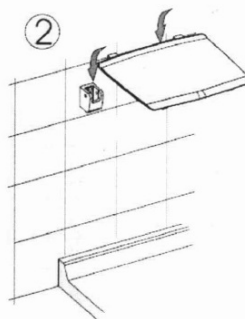

Objednací kód: GS120W

Základné informácie

Značka: Gelco

Rozmery

Šírka: 325 mm

Hĺbka: 325 mm

Vlastnosti

Farba: Biela

Tvar: Hranaté

Druh: Sprchové sedátko / stolička

Inštalácia: Vrtanie

Nosnosť: 120 kg

Hmotnosť / ks: 3.5 kg

Balenie: 1 ks

Záruka: 2 roky

Technický list