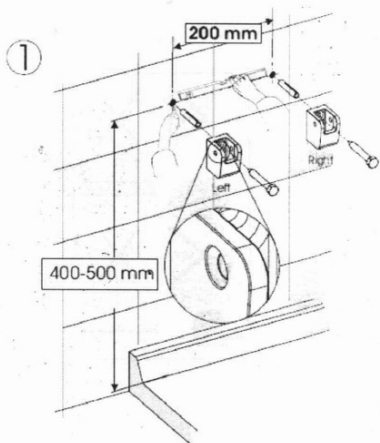

Objednací kód: GS120W

Základné informácie

Značka: Gelco

Rozmery

Šírka: 325 mm

Hĺbka: 325 mm

Vlastnosti

Farba: Biela

Tvar: Hranaté

Druh: Sprchové sedátko / stolička

Inštalácia: Vrtanie

Nosnosť: 120 kg

Hmotnosť / ks: 3.5 kg

Balenie: 1 ks

Záruka: 2 roky

Technický list