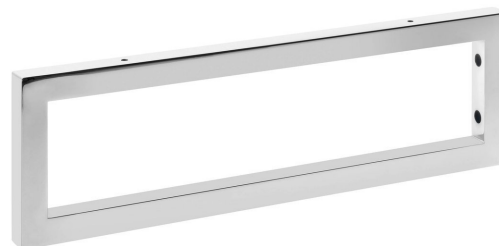

Podporná konzola 490x150x25mm, chróm, 1 ks

Objednací kód: 30390

Základné informácie

Značka: Sapho

Rozmery

Šírka: 25 mm

Výška: 150 mm

Hĺbka: 490 mm

Vlastnosti

Farba: Chróm

Materiál: Oceľ

Hmotnosť / ks: 2.62 kg

Balenie: 1 ks

Záruka: 2 roky

Technický list