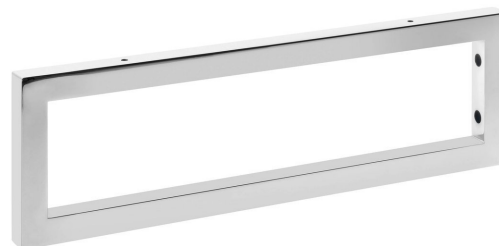

Podporná konzola 490x150x25mm, chróm, 1 ks

Objednací kód: 30390

Základné informácie

Značka: Sapho

Rozmery

Šírka: 25 mm

Výška: 150 mm

Hĺbka: 490 mm

Vlastnosti

Záruka: 2 roky

Hmotnosť / ks: 2.62 kg

Balenie: 1 ks

Farba: Chróm

Materiál: Oceľ

Technický list