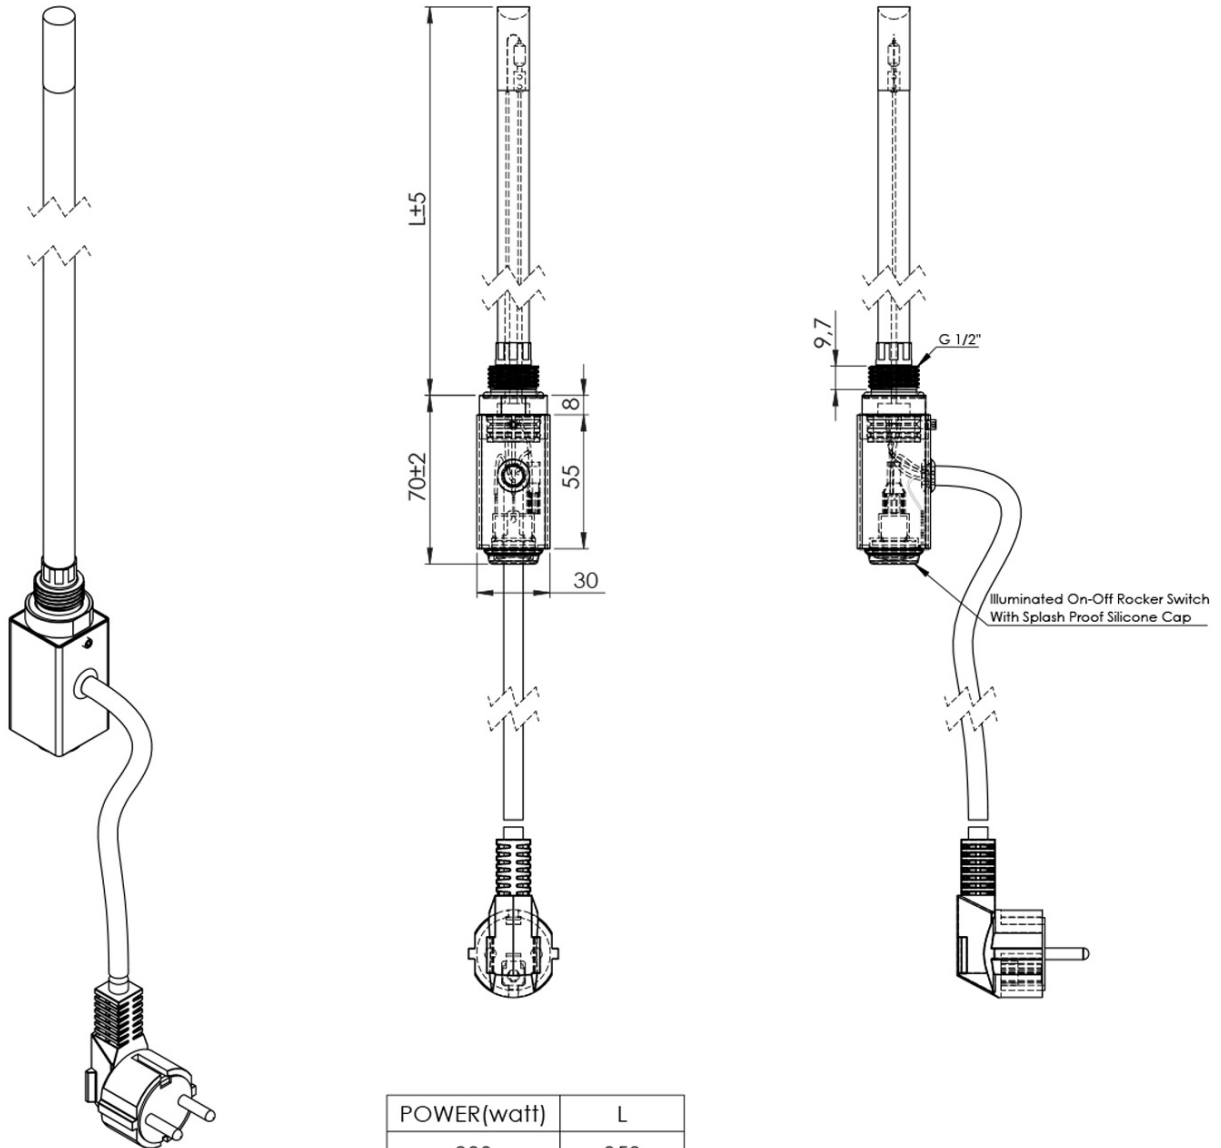

Objednací kód: NR920

Základné informácie

Značka: Sapho
Séria: CARUSO

Vlastnosti

Farba: Brúsená nerez
Výkon: 200 W
Stupeň krytia: IPx4
Hmotnosť / ks: 0.62 kg
Balenie: 1 ks
Záruka: 2 roky

Technický list

POWER(watt)	L
300	350
200	350