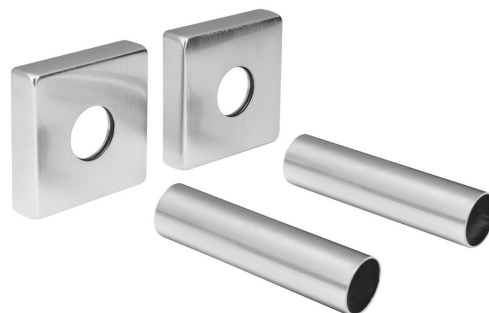

Set krycích roziet hranatých, nerez mat

Objednací kód: CP812

Základné informácie

Značka: Sapho

Rozmery

Šírka: 50 mm

Výška: 50 mm

Hĺbka: 12 mm

Vlastnosti

Záruka: 2 roky

Hmotnosť / set: 0.2 kg

Balenie: 1 ks

Farba: Brúsená nerez

Technický list