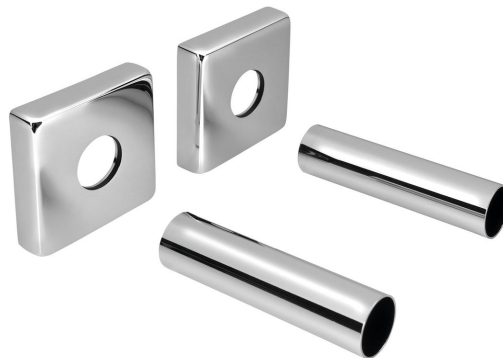

Set krycích roziet hranatých, chróm

Objednací kód: CP811

Základné informácie

Značka: Sapho

Rozmery

Šírka: 50 mm

Výška: 50 mm

Hĺbka: 12 mm

Vlastnosti

Záruka: 2 roky

Hmotnosť / set: 0.2 kg

Balenie: 1 ks

Farba: Chróm

Technický list