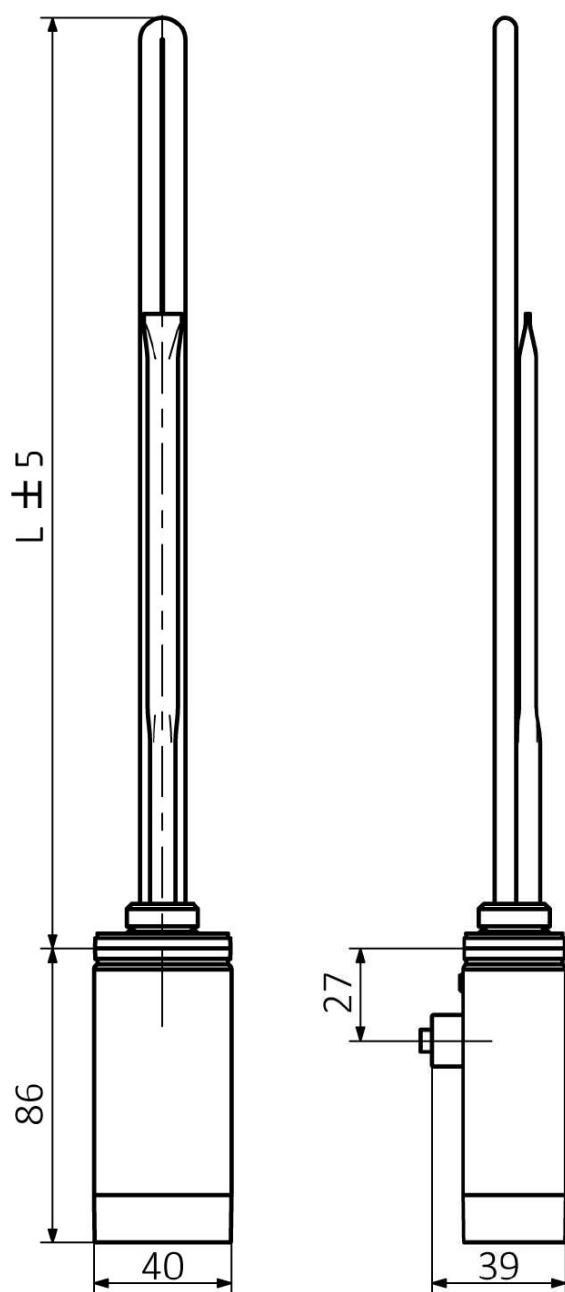

ONE D vykurovacia tyč s termostatom, 600 W, ľavá, chróm

 **SAPHO**

Objednací kód: ONE-DL-C-600

Základné informácie

Značka: Sapho
Séria: ONE D

Vlastnosti

Farba: Chróm
Výkon: 600 W
Stupeň krytia: IPx5
Výbava: Termostat
Hmotnosť / ks: 0.75 kg
Balenie: 1 ks
Záruka: 2 roky

Technický list

ONE-D	
Výkon (W)	Délka L (mm)
200	270
300	295
400	330
600	360