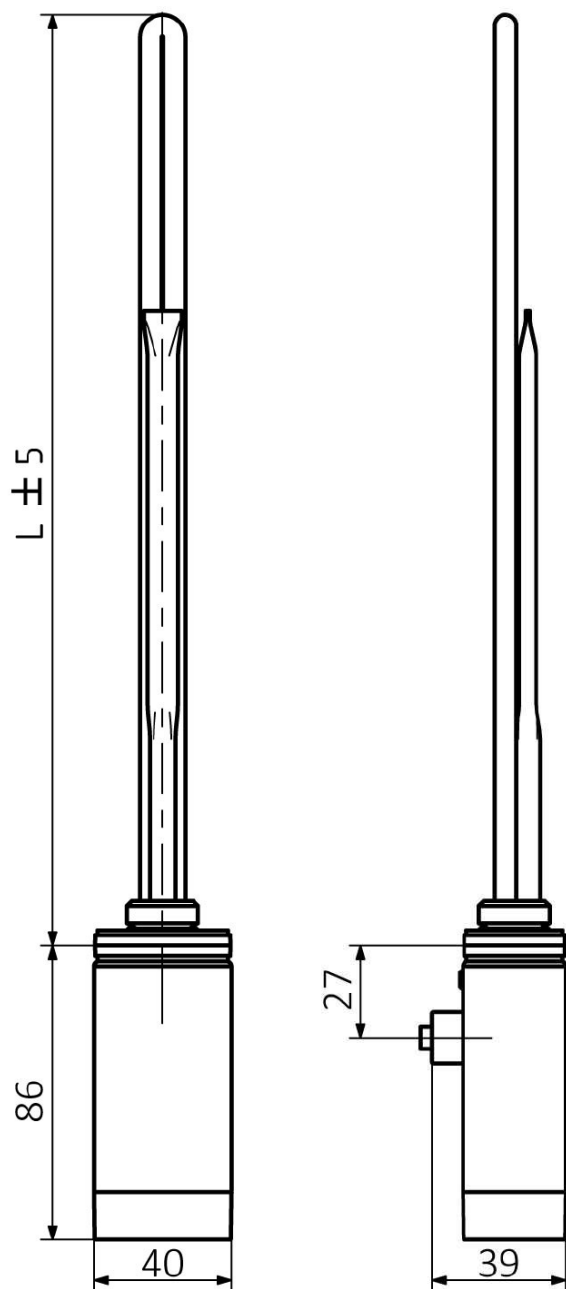

# ONE D vykurovacia tyč s termostatom, 600 W, ľavá, chróm

 **SAPHO**

Objednací kód: ONE-DL-C-600

## Vlastnosti

Farba: Chróm

Výkon: 600 W

Stupeň krytia: IPx5

Výbava: Termostat

Hmotnosť / ks: 0.75 kg

Balenie: 1 ks

Záruka: 2 roky

## Technický list

ONE-D	
Výkon (W)	Délka L (mm)
200	270
300	295
400	330
600	360