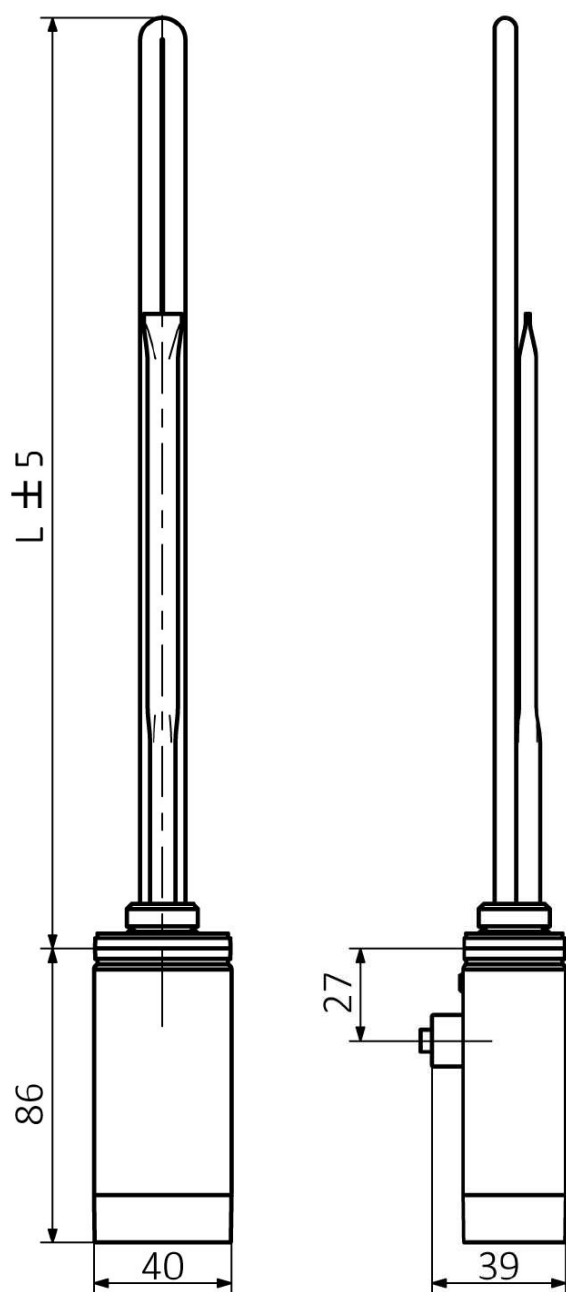

ONE D vykurovací tyč s termostatom, 400 W, l'ava, chróm

 **SAPHO**

Objednací kód: ONE-DL-C-400

Základné informácie

Značka: Sapho

Séria: ONE D

Vlastnosti

Farba: Chróm

Výkon: 400 W

Stupeň krytia: IPx5

Výbava: Termostat

Hmotnosť / ks: 0.74 kg

Balenie: 1 ks

Záruka: 2 roky

Technický list

ONE-D	
Výkon (W)	Délka L (mm)
200	270
300	295
400	330
600	360