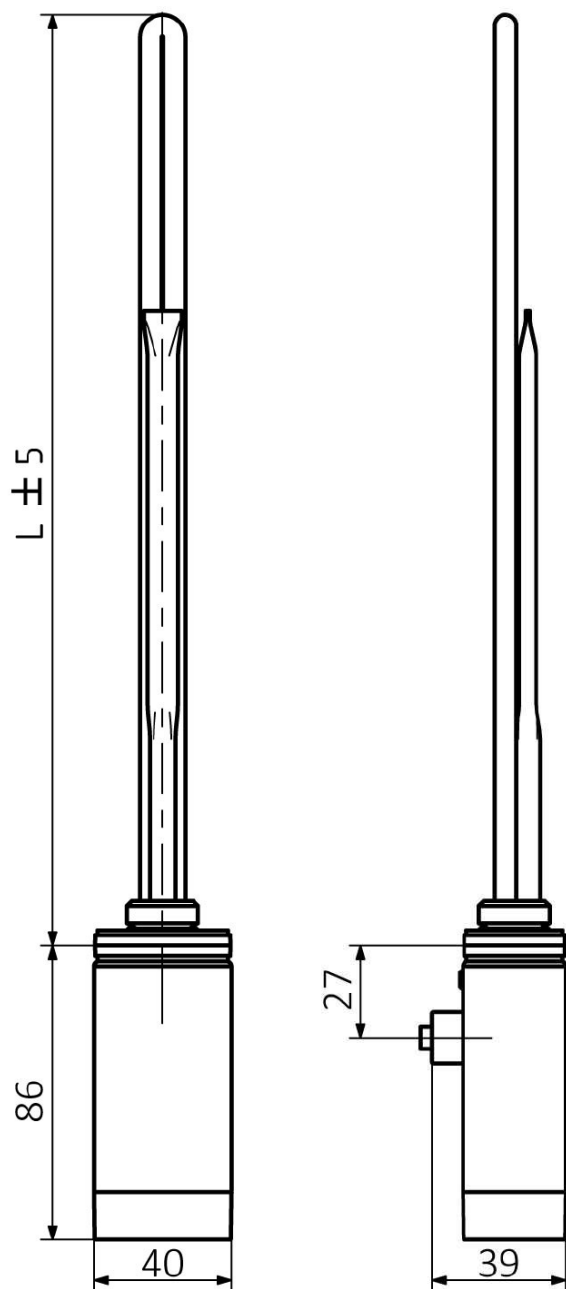

ONE D vykurovací tyč s termostatom, 400 W, l'ava, chróm

 **SAPHO**

Objednací kód: ONE-DL-C-400

Základné informácie

Značka: Sapho

Séria: ONE D

Vlastnosti

Farba: Chróm

Výkon: 400 W

Stupeň krytia: IPx5

Výbava: Termostat

Hmotnosť / ks: 0.74 kg

Balenie: 1 ks

Záruka: 2 roky

Technický list

ONE-D	
Výkon (W)	Délka L (mm)
200	270
300	295
400	330
600	360