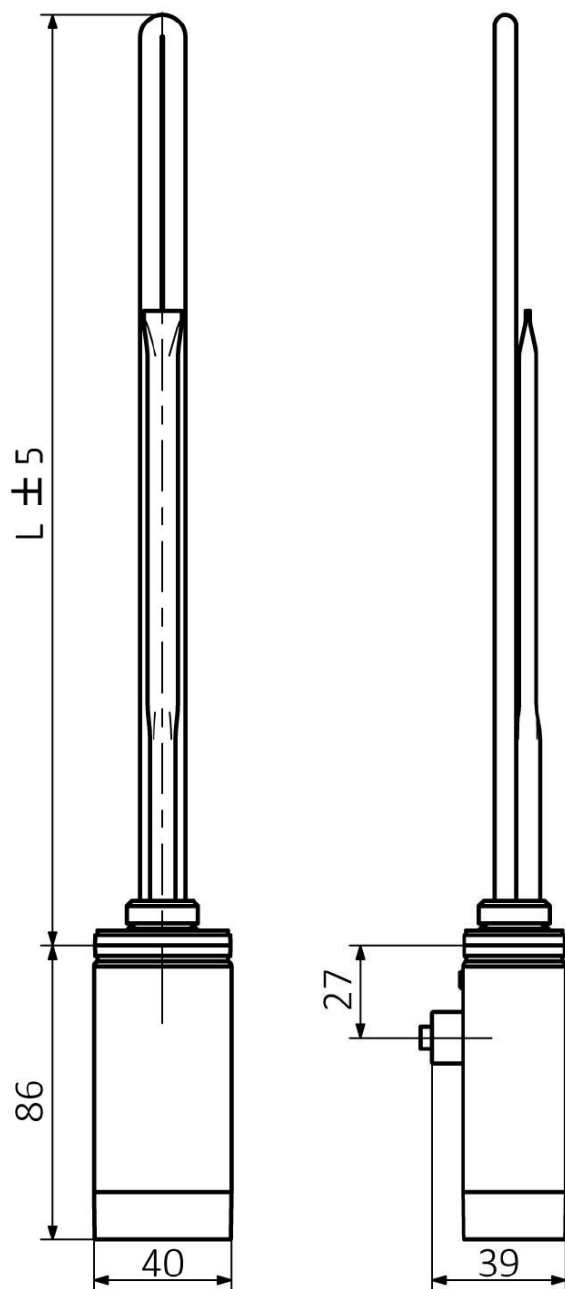

ONE D vykurovacia tyč s termostatom, 400 W, ľavá, chróm

 **SAPHO**

Objednací kód: ONE-DL-C-400

Základné informácie

Značka: Sapho

Séria: ONE D

Vlastnosti

Farba: Chróm

Výkon: 400 W

Stupeň krytia: IPx5

Výbava: Termostat

Hmotnosť / ks: 0.74 kg

Balenie: 1 ks

Záruka: 2 roky

Technický list

ONE-D	
Výkon (W)	Délka L (mm)
200	270
300	295
400	330
600	360