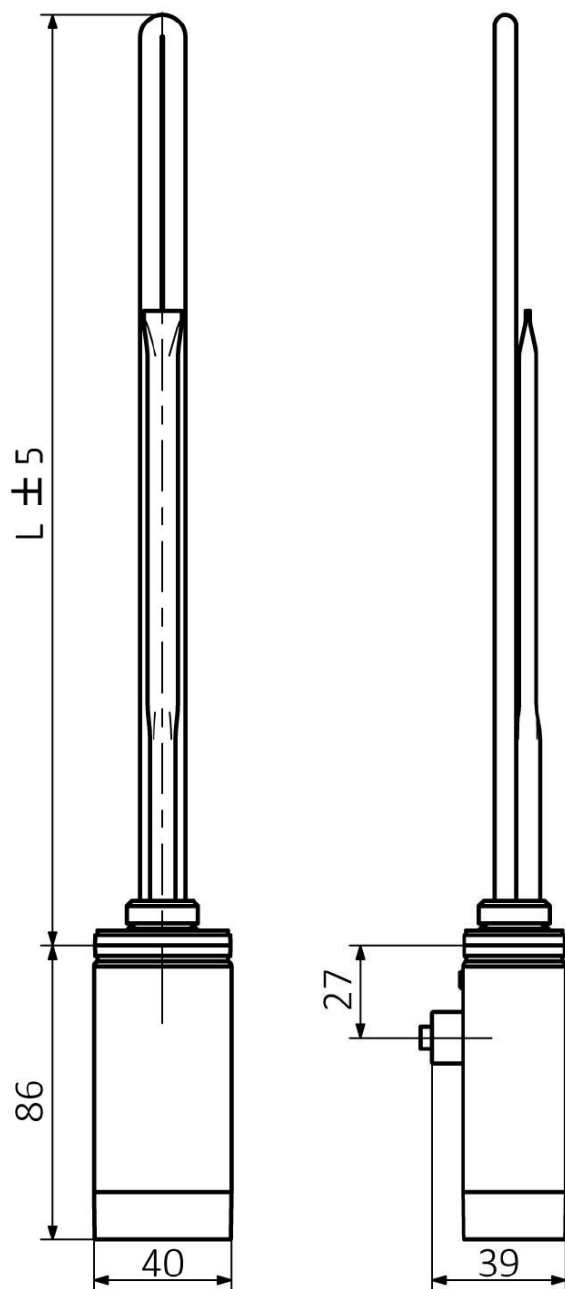

ONE D vykurovacia tyč s termostatom, 300 W, ľavá, chróm

 **SAPHO**

Objednací kód: ONE-DL-C-300

Základné informácie

Značka: Sapho

Séria: ONE D

Vlastnosti

Farba: Chróm

Výkon: 300 W

Stupeň krytia: IPx5

Výbava: Termostat

Hmotnosť / ks: 0.73 kg

Balenie: 1 ks

Záruka: 2 roky

Technický list

ONE-D	
Výkon (W)	Délka L (mm)
200	270
300	295
400	330
600	360