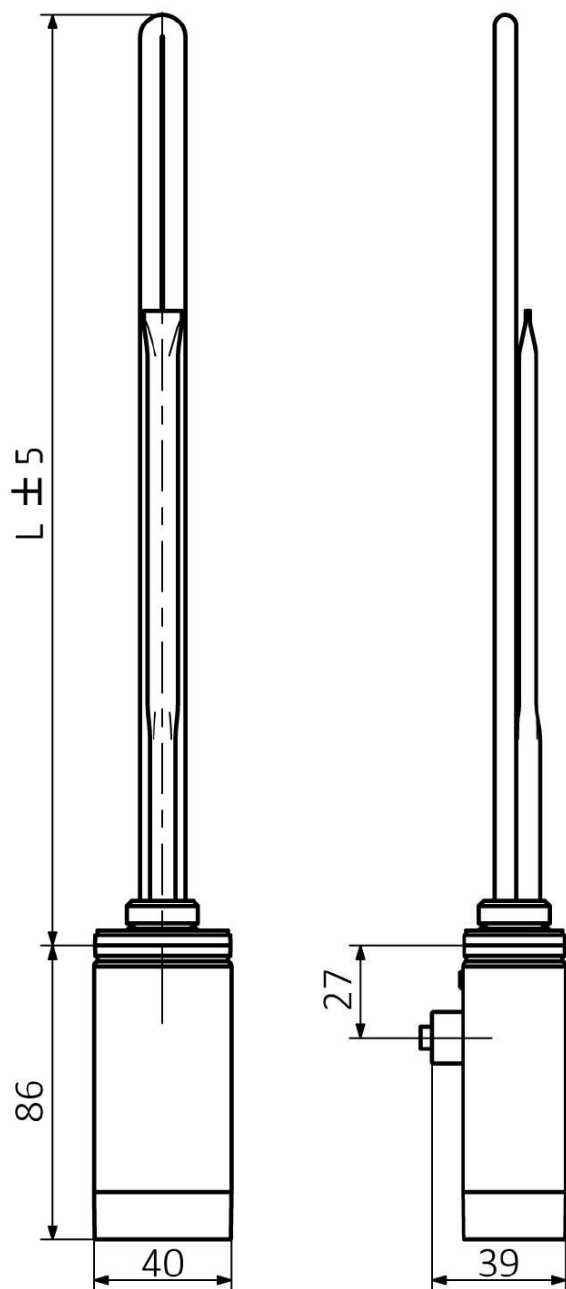

# ONE D vykurovacia tyč s termostatom, 300 W, ľavá, chróm

 **SAPHO**

Objednací kód: ONE-DL-C-300

## Vlastnosti

Farba: Chróm  
Výkon: 300 W  
Stupeň krytia: IPx5  
Výbava: Termostat  
Hmotnosť / ks: 0.73 kg  
Balenie: 1 ks  
Záruka: 2 roky

## Technický list

ONE-D	
Výkon (W)	Délka L (mm)
200	270
300	295
400	330
600	360