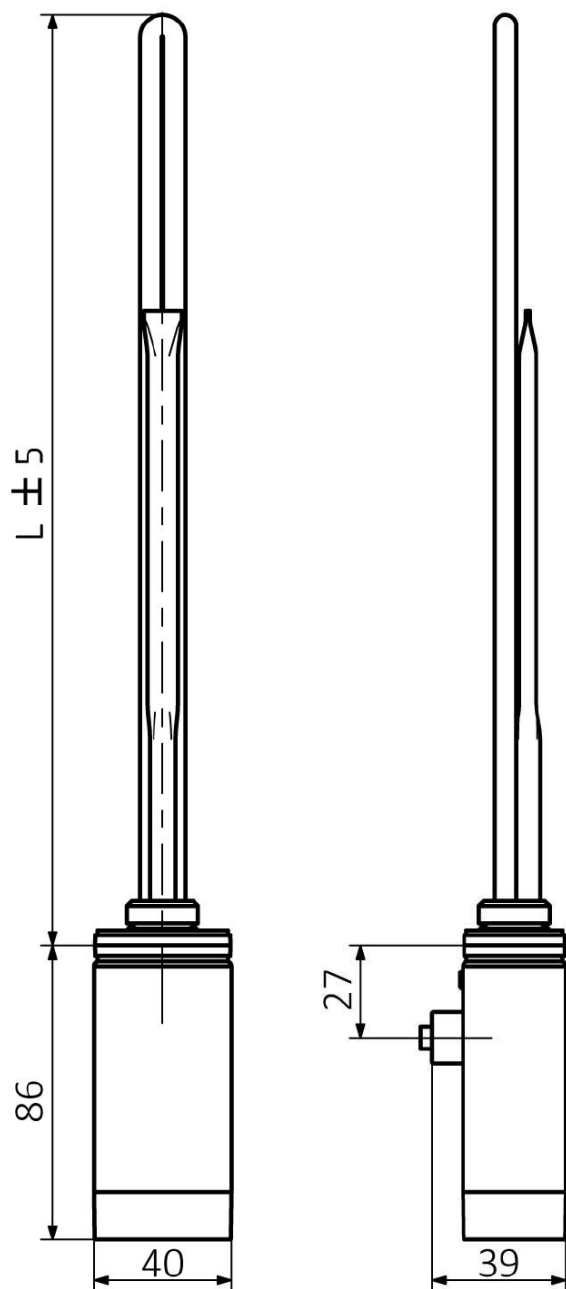

ONE D vykurovacia tyč s termostatom, 300 W, ľavá, chróm

 **SAPHO**

Objednací kód: ONE-DL-C-300

Základné informácie

Značka: Sapho

Séria: ONE D

Vlastnosti

Farba: Chróm

Výkon: 300 W

Stupeň krytia: IPx5

Výbava: Termostat

Hmotnosť / ks: 0.73 kg

Balenie: 1 ks

Záruka: 2 roky

Technický list

ONE-D	
Výkon (W)	Délka L (mm)
200	270
300	295
400	330
600	360