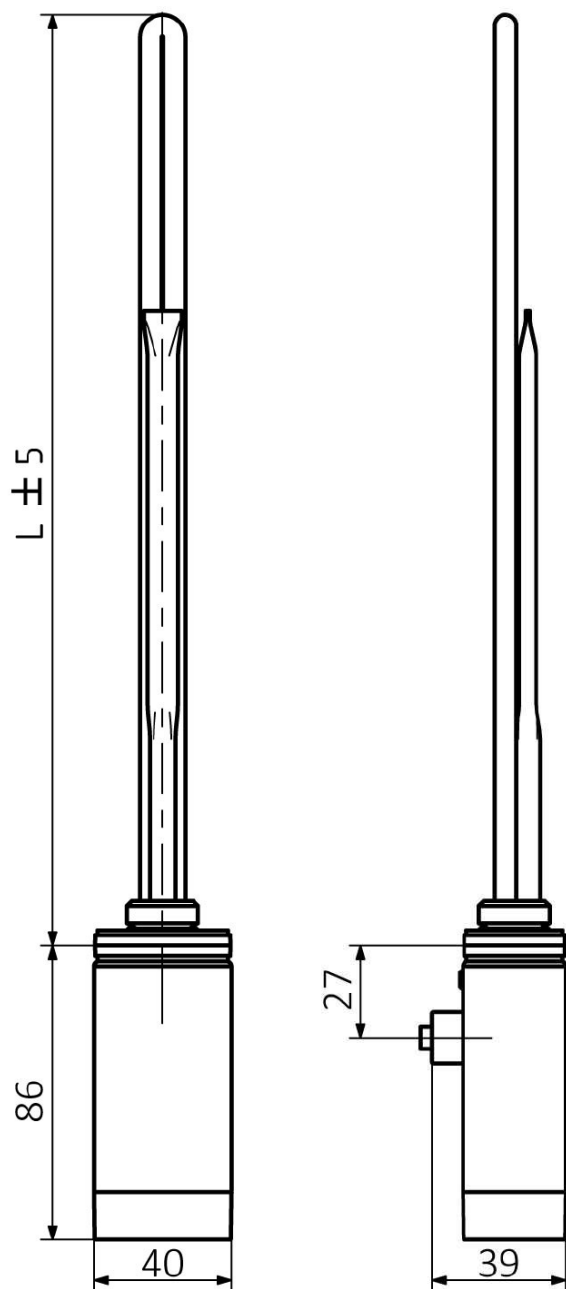

ONE D vykurovacia tyč s termostatom, 200 W, ľavá, chróm

 **SAPHO**

Objednací kód: ONE-DL-C-200

Základné informácie

Značka: Sapho
Séria: ONE D

Vlastnosti

Farba: Chróm
Výkon: 200 W
Stupeň krytia: IPx5
Výbava: Termostat
Hmotnosť / ks: 0.73 kg
Balenie: 1 ks
Záruka: 2 roky

Technický list

ONE-D	
Výkon (W)	Délka L (mm)
200	270
300	295
400	330
600	360