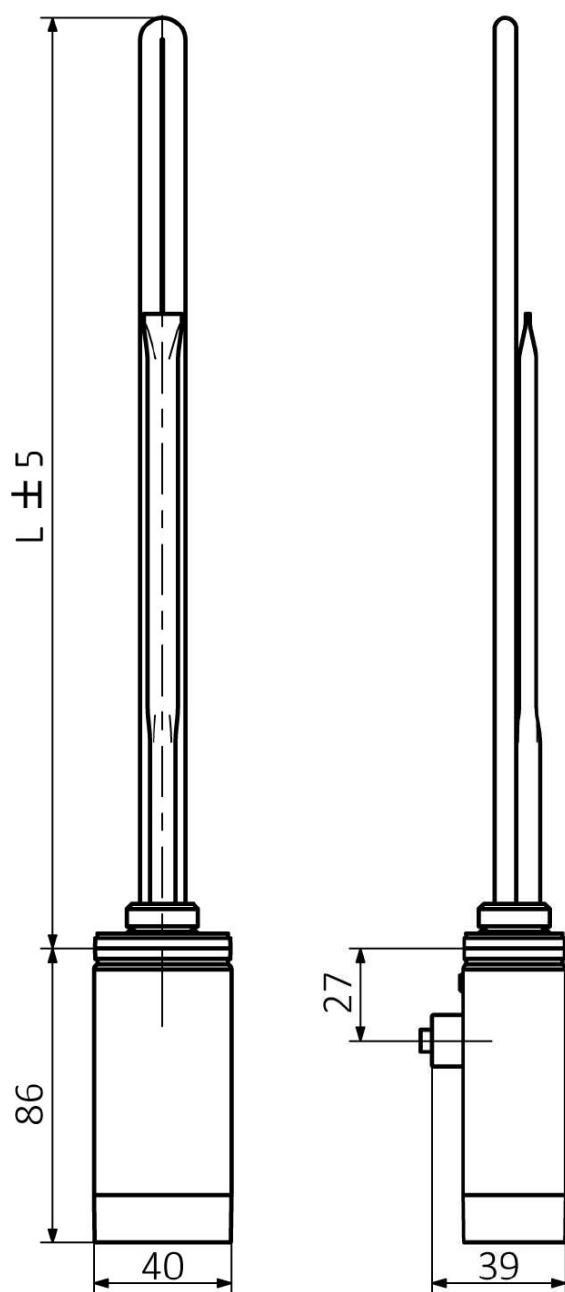

ONE D vykurovacia tyč s termostatom, 200 W, ľavá, chróm

 **SAPHO**

Objednací kód: ONE-DL-C-200

Základné informácie

Značka: Sapho

Séria: ONE D

Vlastnosti

Farba: Chróm

Výkon: 200 W

Stupeň krytia: IPx5

Výbava: Termostat

Hmotnosť / ks: 0.73 kg

Balenie: 1 ks

Záruka: 2 roky

Technický list

| ONE-D | |
|-----------|--------------|
| Výkon (W) | Délka L (mm) |
| 200 | 270 |
| 300 | 295 |
| 400 | 330 |
| 600 | 360 |