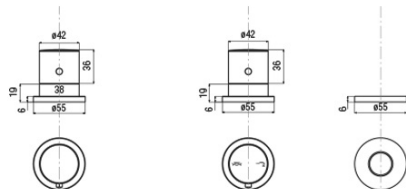

GO štvorprvková termostatická batéria na okraj vane, chróm

Technický list

TC-T11.D2-05

- kit maniglie regolazione temperatura e portata con deviazione completo di rosoni cromo