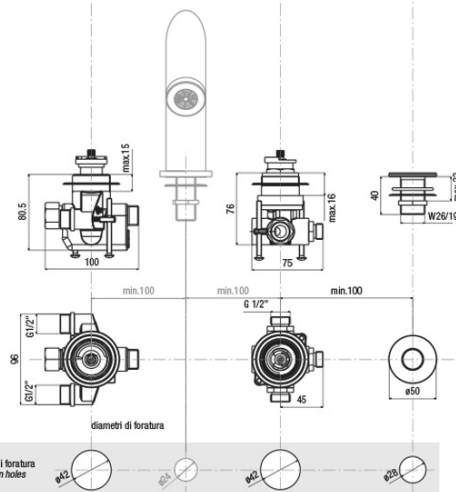

T11.D2-05

- kit sotto piano rubinetteria termostatica, deviatore ceramico e supporto doccia completo di fissaggi e flex. collegamento

under-deck kit comprising thermostatic mixer, ceramic diverter, bracket, fixing systems and flexible connections

diametri di foratura
installation holes

B01CR

- bocca erogazione completa di fissaggi e flex. collegamento cromo

deck bath spout comprising fixing system and flexible connection chrome