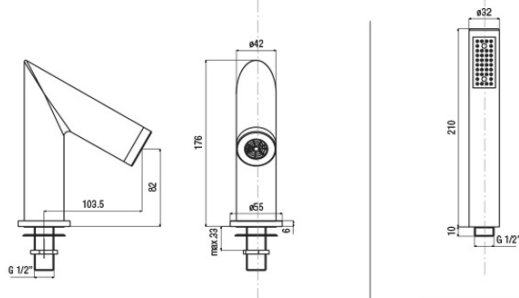

DC027CR

- doccia monogetto anticalcare ø 32 cromo

anti-scale handshower, ø 32 chrome