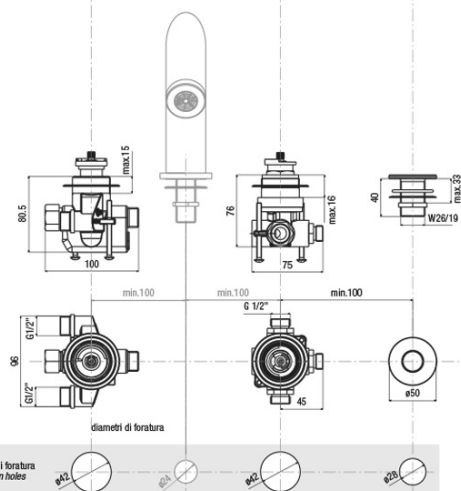

T11.D2-05

- kit sotto piano rubinetteria termostatica, deviatore ceramico e supporto doccia completo di fissaggi e flex. collegamento

under-deck kit comprising thermostatic mixer, ceramic diverter, bracket, fixing systems and flexible connections