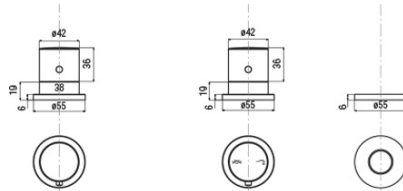

GO štvorprvková termostatická batéria na okraj vane, chróm

Technický list

TC-T11.D2-05

- kit maniglie regolazione temperatura e portata con deviazione completo di rosoni cromo

kit comprising temperature control handle, flow rate and diverter control handle and flanges chrome