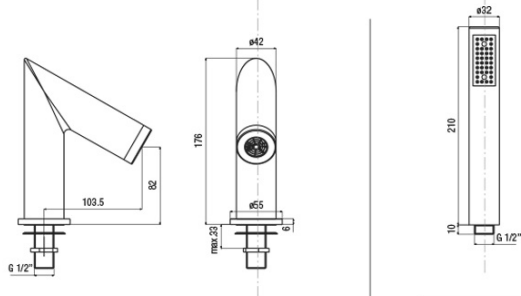

B01CR

- bocca erogazione completa di fissaggi e flex. collegamento cromo

deck bath spout comprising fixing system and flexible connection chrome

DC027CR

- doccia monogetto anticalcare ø 32 cromo

anti-scale handshower, ø 32 chrome