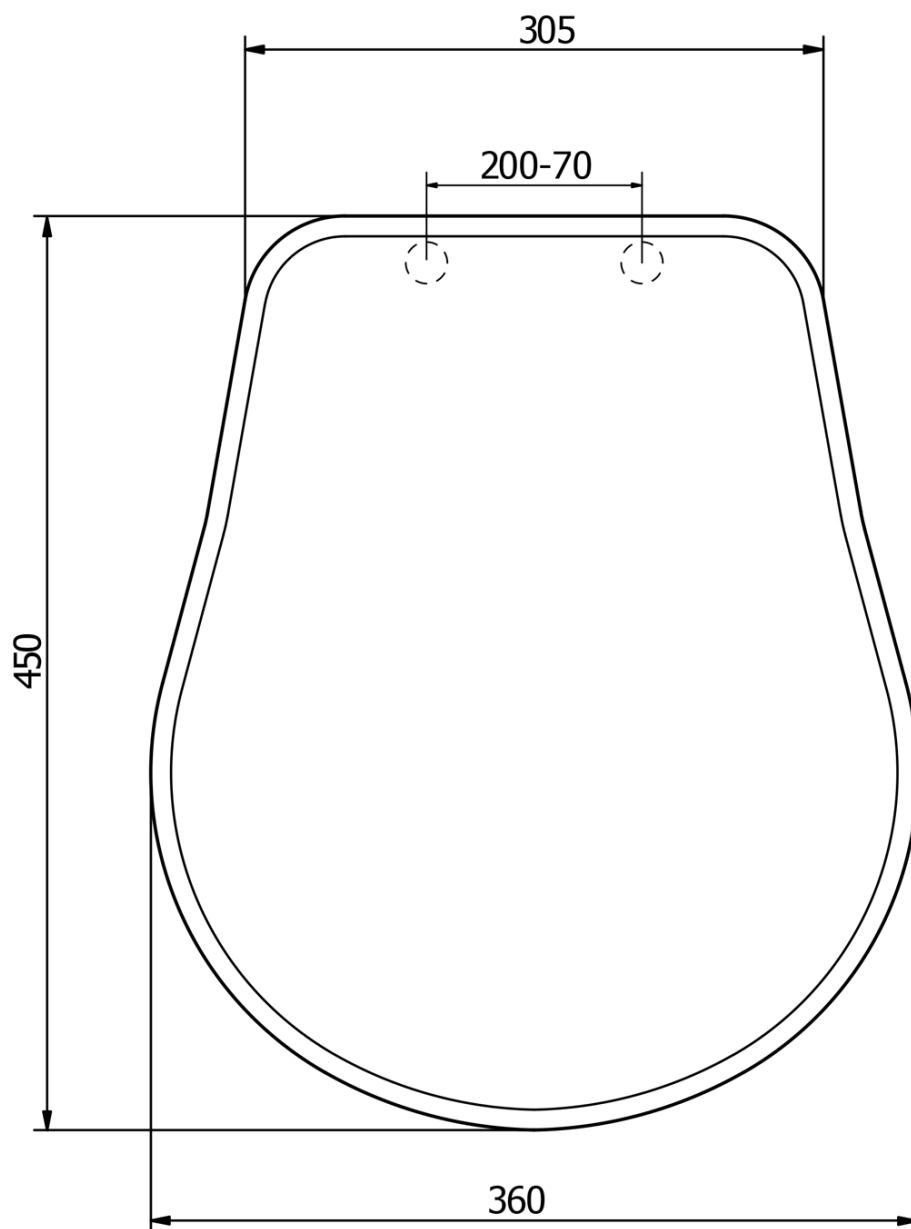

Objednací kód: 109040

**Základné informácie**

Značka: Kerasan  
Séria: RETRO KERASAN

**Vlastnosti**

Farba: Hnedá  
Materiál: Drevo  
Tvar: Pre konkrétne WC  
Hmotnosť / ks: 3.2 kg  
Balenie: 1 ks  
Záruka: 2 roky

Technický list

TL:45mm