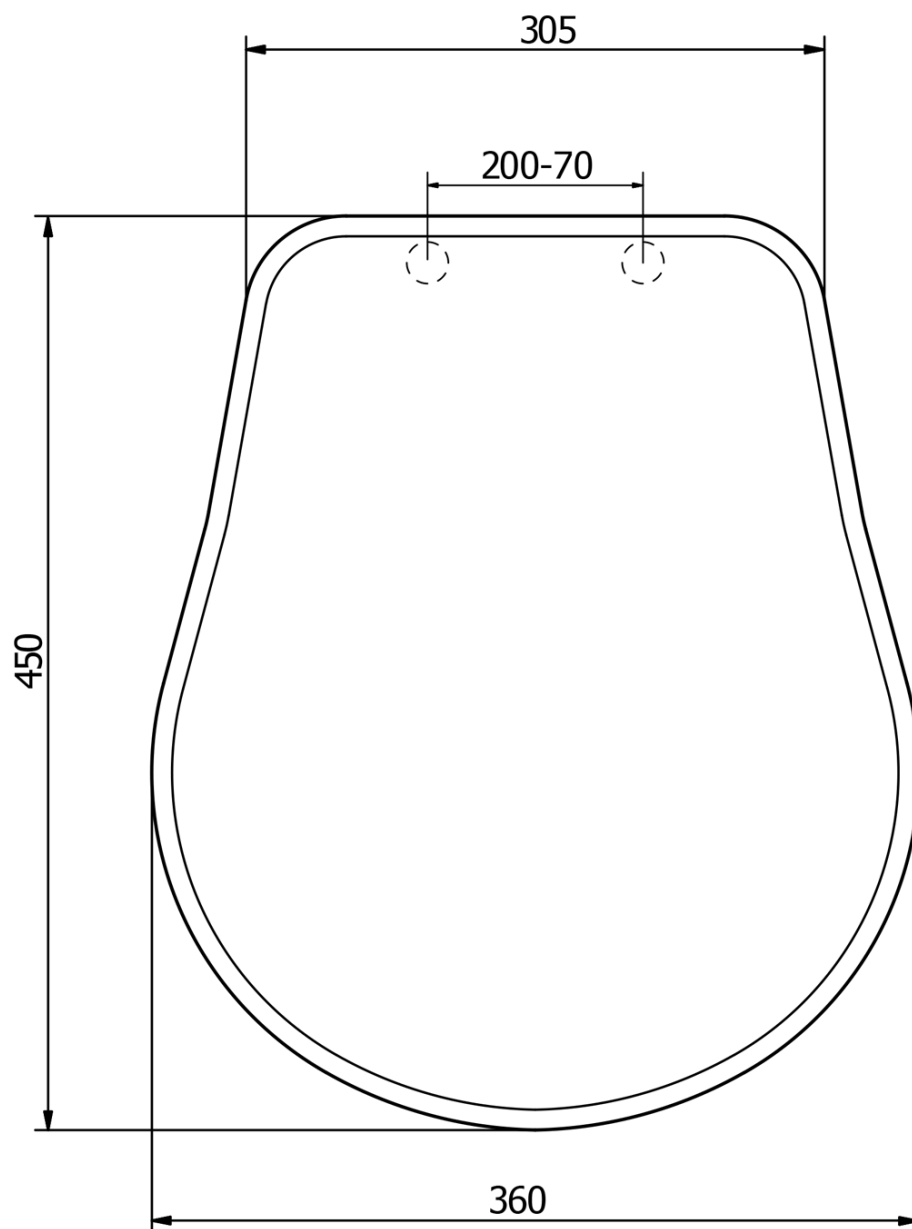

**Objednací kód:** 109040

**Základné informácie**

**Značka:** Kerasan  
**Séria:** RETRO KERASAN

**Vlastnosti**

**Farba:** Hnedá  
**Materiál:** Drevo  
**Tvar:** Pre konkrétne WC  
**Hmotnosť / ks:** 3.2 kg  
**Balenie:** 1 ks  
**Záruka:** 2 roky

Technický list

TL:45mm