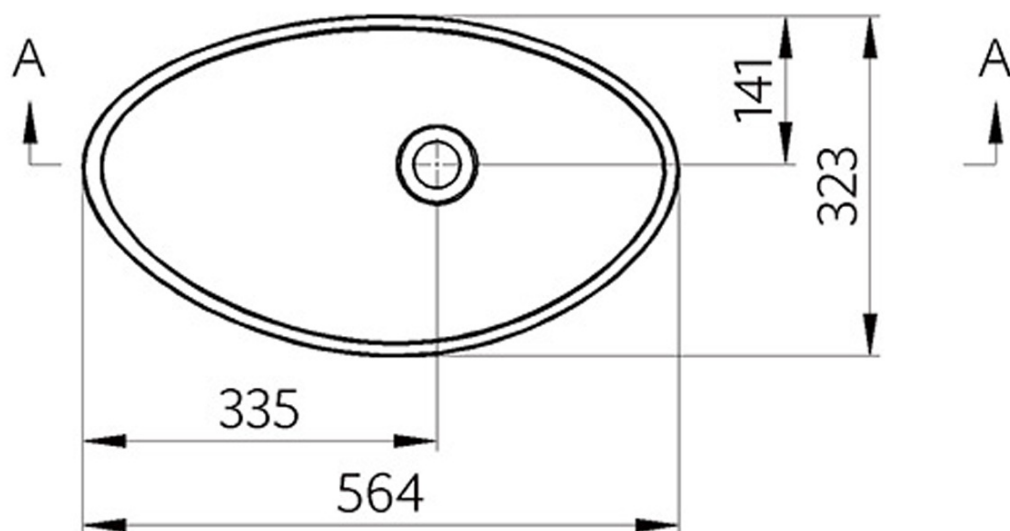

ROSSETA umývadlo na dosku 56,4x32,3cm, liaty mramor, biela

Objednací kód: RS564

Základné informácie

Značka: Sapho

Rozmery

Šírka: 564 mm

Hĺbka: 323 mm

Vlastnosti

Záruka: 2 roky

Farba: Biela

Materiál: Liaty mramor

Inštalácia: Na postavenie

Typ umývadla: Umývadlo na dosku

Počet otvorov pre batériu: Bez otvoru

Prepad: NIE

Tvar: Ovál/Elipsa

Hmotnosť / ks: 7.2 kg

Balenie: 1 ks

3D model: ÁNO

Technický list

A-A