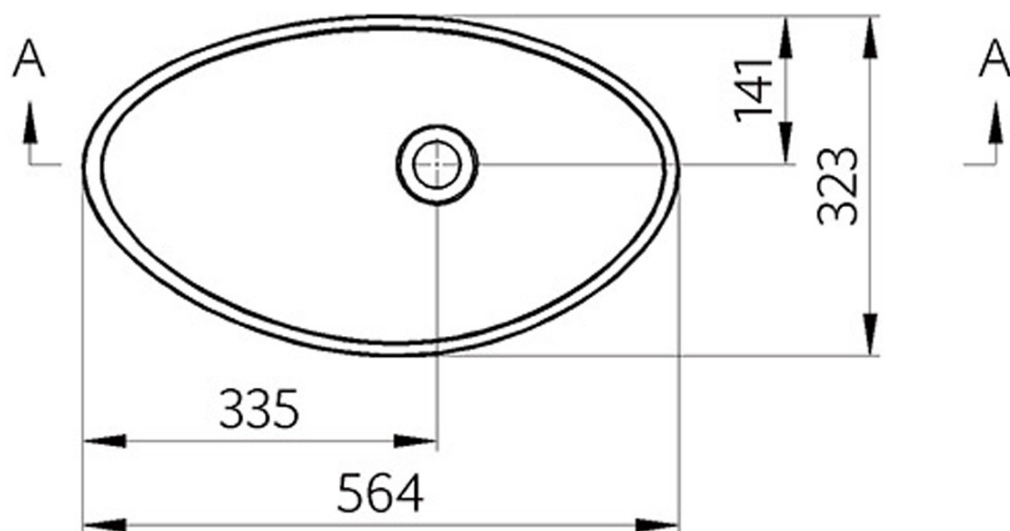

Technický list