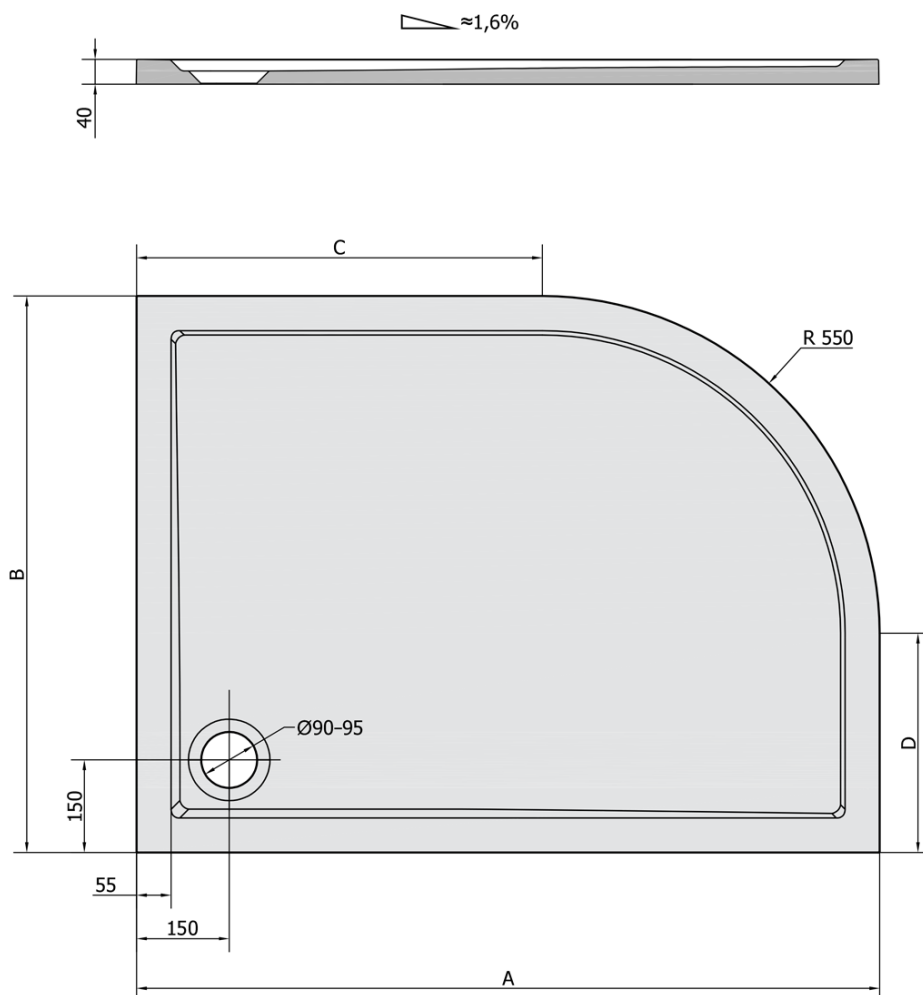

**RENA R sprchová vanička z liateho mramoru,
štvrtkruh 90x80cm, R550, pravá, bie**

Objednací kód: 72891

Základné informácie

Značka: Polysan

Séria: KLASIK

Rozmery

Dĺžka: 900 mm

Šírka: 800 mm

Výška: 40 mm

Vlastnosti

Farba: Biela

Materiál: Liaty mramor

Tvar: Asymetrické

Priemer odpadu: 90 mm

Rádus: R550

Reliéf (povrch) dna: Hladký

Hmotnosť / ks: 40.0 kg

Balenie: 1 ks

Záruka: 2 roky

Odporúčame prikúpiť

1 ks Nožičky pre vaničku z liateho mramoru (6 ks/sada) (Objednací kód: PV006)

Technický list

| RENA | kod | A | B | C | D |
|---------|-------|------|-----|-----|-----|
| 90x80L | 72890 | 900 | 800 | 350 | 250 |
| 90x80R | 72891 | 900 | 800 | 350 | 250 |
| 100x80L | 75511 | 1000 | 800 | 450 | 250 |
| 100x80R | 76511 | 1000 | 800 | 450 | 250 |
| 120x90L | 64611 | 1200 | 900 | 650 | 350 |
| 120x90R | 65611 | 1200 | 900 | 650 | 350 |