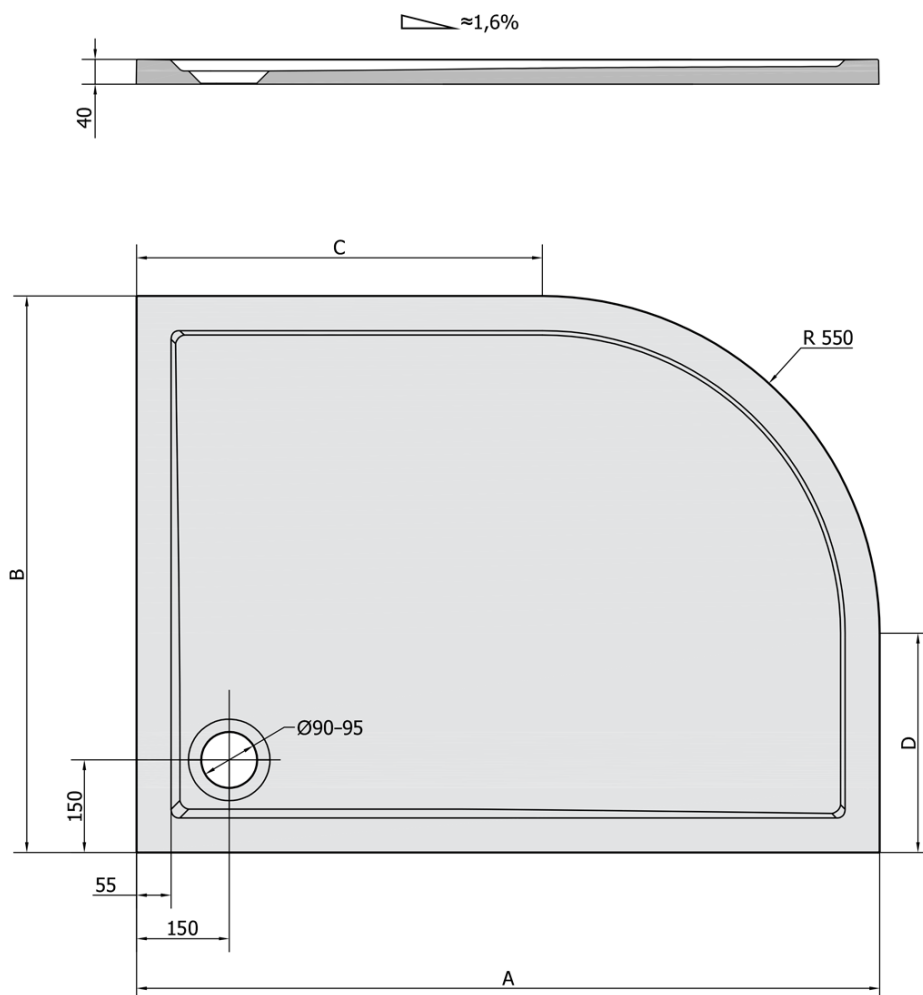

**RENA R sprchová vanička z liateho mramoru,
štvrtkruh 90x80cm, R550, pravá, bie**

Objednací kód: 72891

Základné informácie

Značka: Polysan

Séria: KLASIK

Rozmery

Dĺžka: 900 mm

Šírka: 800 mm

Výška: 40 mm

Vlastnosti

Farba: Biela

Materiál: Liaty mramor

Tvar: Asymetrické

Priemer odpadu: 90 mm

Rádius: R550

Reliéf (povrch) dna: Hladký

Hmotnosť / ks: 40.0 kg

Balenie: 1 ks

Záruka: 2 roky

Odporúčame prikúpiť

1 ks Nožičky pre vaničku z liateho mramoru (6 ks/sada) (Objednací kód: PV006)

Technický list

RENA	kod	A	B	C	D
90x80L	72890	900	800	350	250
90x80R	72891	900	800	350	250
100x80L	75511	1000	800	450	250
100x80R	76511	1000	800	450	250
120x90L	64611	1200	900	650	350
120x90R	65611	1200	900	650	350