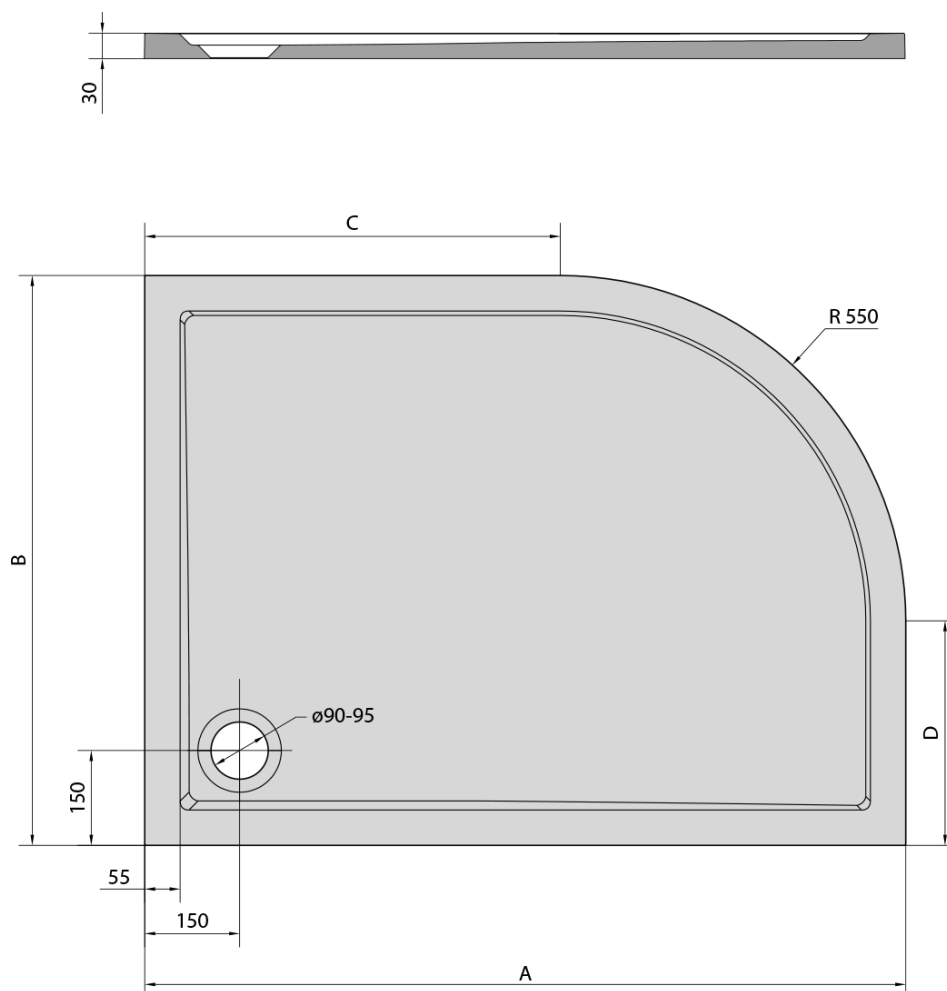

**RENA R sprchová vanička z liateho mramoru,  
štvrtkruh 90x80cm, R550, pravá, bie**

Objednací kód: 72891

**Základné informácie**

Značka: Polysan

Séria: KLASIK

**Rozmery**

Dĺžka: 900 mm

Šírka: 800 mm

Výška: 30 mm

**Vlastnosti**

Záruka: 2 roky

Hmotnosť / ks: 28 kg

Balenie: 1 ks

Farba: Biela

Materiál: Liaty mramor

Tvar: Asymetrické

Priemer odpadu: 90 mm

Rádus: R550

Reliéf (povrch) dna: Hladký

**Odporúčame prikúpiť**

1 ks Nožičky pre vaničku z liateho mramoru (6 ks/sada) (Objednací kód: PV006)

## Technický list

| RENA    | kod   | A    | B   | C   | D   |
|---------|-------|------|-----|-----|-----|
| 90x80L  | 72890 | 900  | 800 | 350 | 250 |
| 90x80R  | 72891 | 900  | 800 | 350 | 250 |
| 100x80L | 75511 | 1000 | 800 | 450 | 250 |
| 100x80R | 76511 | 1000 | 800 | 450 | 250 |
| 120x90L | 64611 | 1200 | 900 | 650 | 350 |
| 120x90R | 65611 | 1200 | 900 | 650 | 350 |