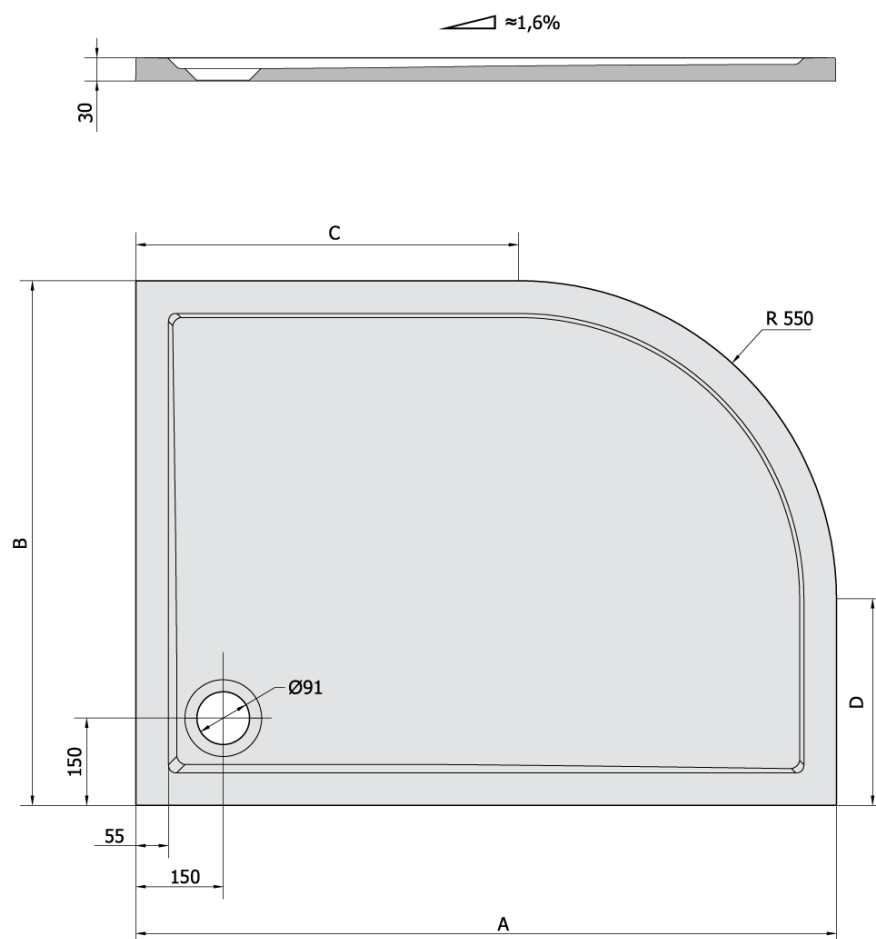

**RENA R sprchová vanička z liateho mramoru,
štvrtkruh 90x80cm, R550, pravá, bie**

Objednací kód: 72891

Základné informácie

Značka: Polysan

Séria: KLASIK

Rozmery

Dĺžka: 900 mm

Šírka: 800 mm

Výška: 30 mm

Vlastnosti

Farba: Biela

Materiál: Liaty mramor

Tvar: Asymetrické

Priemer odpadu: 90 mm

Rádius: R550

Reliéf (povrch) dna: Hladký

Hmotnosť / ks: 28.0 kg

Balenie: 1 ks

Záruka: 2 roky

Technický list

RENA	kod	A	B	C	D
90x80L	72890	900	800	350	250
90x80R	72891	900	800	350	250
100x80L	75511	1000	800	450	250
100x80R	76511	1000	800	450	250
120x90L	64611	1200	900	650	350
120x90R	65611	1200	900	650	350