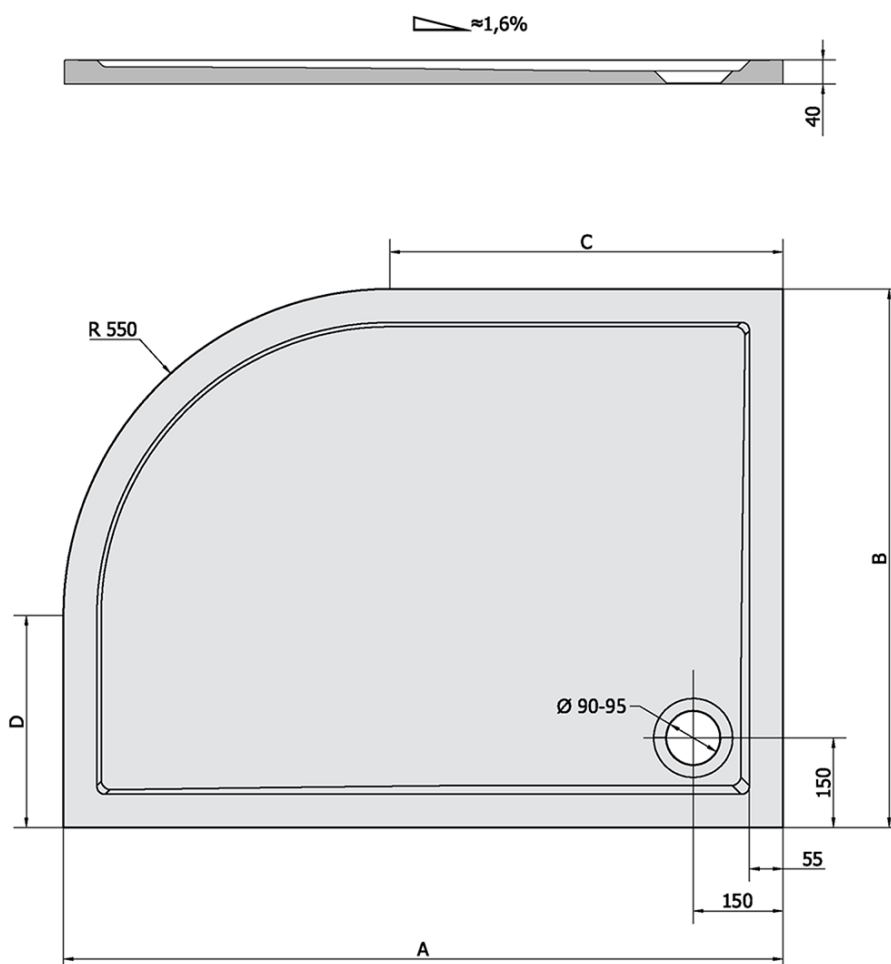

**RENA L sprchová vanička z liateho mramoru,
štvrtkruh 90x80cm, R550, ľavá, biela**

Objednací kód: 72890

Základné informácie

Značka: Polysan

Séria: KLASIK

Rozmery

Dĺžka: 900 mm

Šírka: 800 mm

Výška: 40 mm

Vlastnosti

Farba: Biela

Materiál: Liaty mramor

Tvar: Asymetrické

Priemer odpadu: 90 mm

Rádus: R550

Reliéf (povrch) dna: Hladký

Hmotnosť / ks: 40.0 kg

Balenie: 1 ks

Záruka: 2 roky

Odporúčame prikúpiť

1 ks Nožičky pre vaničku z liateho mramoru (6 ks/sada) (Objednací kód: PV006)

Technický list

RENA	kod	A	B	C	D
90x80L	72890	900	800	350	250
90x80R	72891	900	800	350	250
100x80L	75511	1000	800	450	250
100x80R	76511	1000	800	450	250
120x90L	64611	1200	900	650	350
120x90R	65611	1200	900	650	350