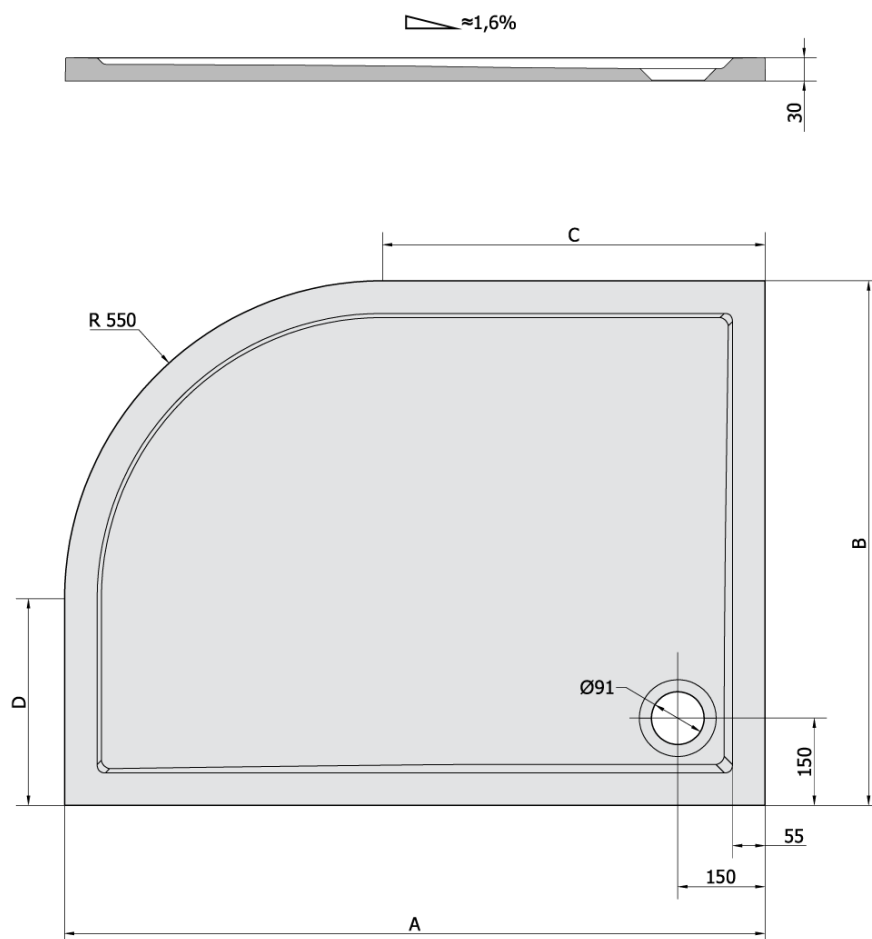

**RENA L sprchová vanička z liateho mramoru,
štvrtkruh 90x80cm, R550, ľavá, biela**

Objednací kód: 72890

Základné informácie

Značka: Polysan

Séria: KLASIK

Rozmery

Dĺžka: 900 mm

Šírka: 800 mm

Výška: 30 mm

Vlastnosti

Farba: Biela

Materiál: Liaty mramor

Tvar: Asymetrické

Priemer odpadu: 90 mm

Rádus: R550

Reliéf (povrch) dna: Hladký

Hmotnosť / ks: 28.0 kg

Balenie: 1 ks

Záruka: 2 roky

Odporúčame prikúpiť

1 ks Nožičky pre vaničku z liateho mramoru (6 ks/sada) (Objednací kód: PV006)

Technický list

RENA	kod	A	B	C	D
90x80L	72890	900	800	350	250
90x80R	72891	900	800	350	250
100x80L	75511	1000	800	450	250
100x80R	76511	1000	800	450	250
120x90L	64611	1200	900	650	350
120x90R	65611	1200	900	650	350